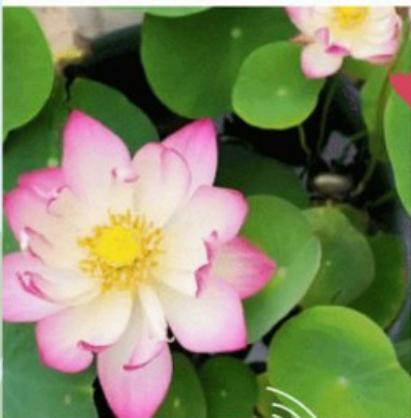

【小心一頁式詐騙！農業試驗所遭不肖廠商冒用】

近期有詐騙網頁冒用農業試驗所名義販售商品，假借本所照片與名稱，請勿提供個資或匯款，並提高警覺。

- 官方資訊請認明：農業試驗所官方網站與農業部農業試驗所Facebook粉絲專頁消息
- 如遇疑似詐騙請立即通報！
- 農產品詐騙服務專線(02)449-9595
- 防詐騙專線 165

⚠️ 詐騙網站冒用 農業試驗所名義及照片

商品描述
農業試驗所改良品種*精品碗蓮

🍷 家種碗蓮 好事連連 越窮越要養 🍷

100%成活率 純水養活 無需精心打理

7天發芽 新手可種 遇水則發

辦公助風水 居家鎮旺宅 消除負能量

突然降價 只求賣完