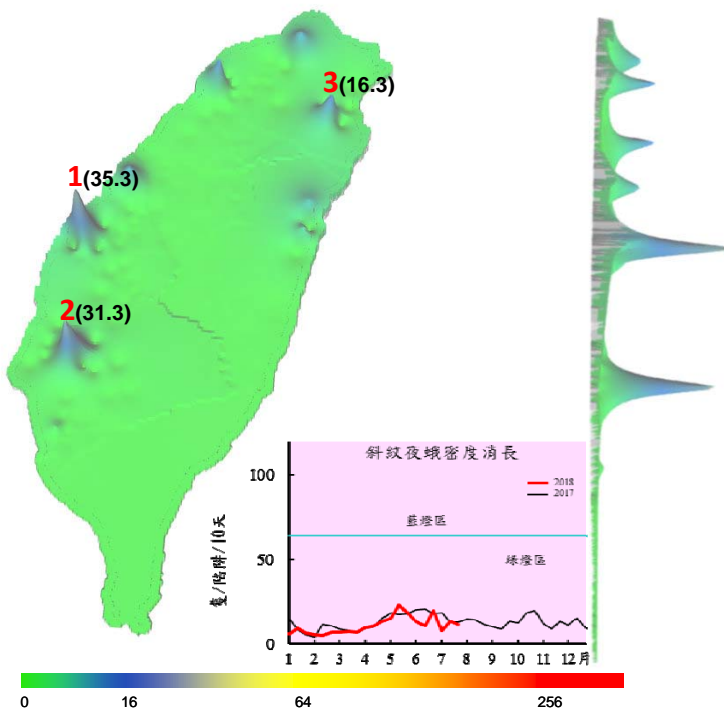

本旬四種蔬果害蟲發生概況

東方果實蠅

高密度地區：1.官田(南) 2.枋山(屏) 3.社頭(彰)
均密度：101.2 未回報：4站

瓜實蠅

高密度地區：1.佳里(南) 2.壯圍(宜) 3.大社(高)
平均密度：22.6 未回報：1站

斜紋夜蛾

高密度地區：1.大城(彰) 2.官田(南) 3.三星(宜)
平均密度：11.4 未回報：2站

甜菜夜蛾

高密度地區：1.三星(宜) 2.大城(彰) 3.褒忠(雲)
均密度：3.6 未回報：2站

工作重點

防治措施

- (1) **果實蠅**：本期果實蠅族群熱點以官田區(台南)、枋山地區(屏東)及社頭鄉(彰化)水果產區(分布圖起伏之地區)，此地區因當季寄主水果採收後期，導致果實蠅族群密度升高且居全島高峰，較去年同期增加 5%，且又因水果均已採收完，新生族群將會向外分散危害，目前資料顯示出本年度受到氣候因素的果實蠅族群已進入穩定增長期，中部以南幾乎已普遍擴散。另社頭(彰化)果實蠅族群密度較往年異常，族群密度大幅上升，可能與季節水果採收季節有關，請將所有的防治資材配合季節盡快完成設置，本所建議這些地區農民配合防檢局第二批誘殺資材之配發，持續懸掛含毒甲基丁香油誘餌之滅雄技術，壓制果實蠅族群發展，並強化食物誘餌如植保手冊推薦藥劑賜諾殺濃餌劑之點噴作業，減低雌蟲危害果實。
- (2) **瓜實蠅**：本期目前仍以佳里區(台南)及壯圍鄉(宜蘭)之絲瓜及甜瓜栽培區較高(如分布圖)，全島目前平均密度較去年同期增加，未來須注意甜瓜及苦瓜等瓜果類作物採收後期之族群孳生，務必加強瓜實蠅防治工作，建議採取(1)含克蠅之滅雄防治(2)食物誘餌之撲殺成蟲(3)減少孳生源，整合性管理壓制瓜實蠅為害。
- (3) **斜紋夜蛾**：本旬熱點出現大城鄉(彰化)及官田區(台南)，因雜作正值生長期，為主要危害熱點。目前族群變動呈起伏不穩定，請持續進行監測工作及幼蟲藥劑防治，若和田間看到卵塊，可直接摘除，減少孳生源。
- (4) **甜菜夜蛾**：本期以三星地區(宜蘭)及大城鄉(彰化)較高，此地區連續出現密度高峰，疫情發展需持續監控，此蛾類常危害青蔥及其他雜糧作物，針對此蛾類之防治工作應持續強化，尤其幼蟲期藥劑防治及成蟲期誘殺均應同步進行。

各地區害蟲密度監測執行檢討

◆ 有關密度監測執行說明如下：

(一)、一般防治區未回報密度資料者：

- (1).果實蠅：頭城鎮(宜蘭)、公館鄉(苗栗)、溪州鄉(彰化)、枋寮地區(屏東)。
- (2).瓜實蠅：七股區(台南)。
- (3).斜紋夜蛾：公館鄉(苗栗)、田尾鄉(彰化)。
- (4).甜菜夜蛾：公館鄉(苗栗)、田尾鄉(彰化)。

本旬報每月發行3次，提供農政單位、試驗機構及產銷班掌握害蟲資訊，若需索取書面原始密度資料請另洽。為方便相關單位掌握此項訊息，另建置專屬網頁，供各界下載瀏覽，網址為 <http://www.tari.gov.tw/form/>，每旬更新一次。

水蜜桃被果實蠅危害情形

果實蠅危害水蜜桃情形

第 180723 號蔬果重要害蟲防疫旬報

(107 年 7 月 14 日至 107 年 7 月 23 日)

蔬果重要蟲害即時防疫訊息

- 一. **東方果實蠅**: 本旬果實蠅平均密度為 101.2 隻，較前一旬(140.4 隻)下降 27.9%，較去年同期上升 4.7%。其中以**官田區(台南)**、**枋山地區(屏東)**及**社頭鄉(彰化)**密度較高，為果實蠅平均密度之 7.3、3.1 及 2.1 倍。
- 二. **瓜實蠅**: 本旬瓜實蠅平均密度為 22.6 隻，較前一旬(23.4 隻)下降 3.4%，與去年同期上升 94.8%。其中**佳里區(台南)**、**壯圍鄉(宜蘭)**及**大社區(高雄)**較高，為瓜實蠅平均密度之 5.0、2.4 及 1.1 倍。
- 三. **斜紋夜蛾**: 本旬斜紋夜蛾平均密度為 11.4 隻，較上一旬(13.6 隻)下降 16.1%，較去年同期下降 11.6%。其中**大城鄉(彰化)**、**官田區(台南)**及**三星地區(宜蘭)**較高，為斜紋夜蛾平均密度之 2.6、2.3 及 1.2 倍。
- 四. **甜菜夜蛾**: 本旬甜菜夜蛾平均密度為 3.6 隻，屬低密度，其中以**三星地區(宜蘭)**、**大城鄉(彰化)**及**褒忠鄉(雲林)**等地區較高，為平均密度之 4.7、2.3 及 1.7 倍。