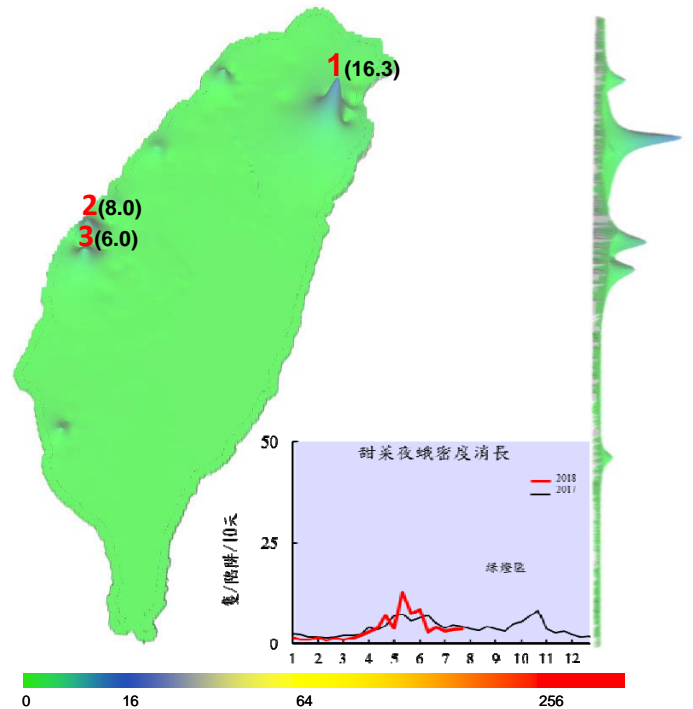

本旬四種蔬果害蟲發生概況

東方果實蠅

高密度地區：1.官田(南) 2.枋山(屏) 3.社頭(彰)
均密度：101.2 未回報：4站

瓜實蠅

高密度地區：1.佳里(南) 2.壯圍(宜) 3.大社(高)
平均密度：22.6 未回報：1站

斜紋夜蛾

高密度地區：1.大城(彰) 2.官田(南) 3.三星(宜)
平均密度：11.4 未回報：2站

甜菜夜蛾

高密度地區：1.三星(宜) 2.大城(彰) 3.褒忠(雲)
均密度：3.6 未回報：2站

工作重點

防治措施

- (1) **果實蠅**：本期果實蠅族群熱點以官田區(台南)、枋山地區(屏東)及社頭鄉(彰化)水果產區(分布圖起伏之地區)，此地區因當季寄主水果採收後期，導致果實蠅族群密度升高且居全島高峰，較去年同期增加 5%，且又因水果均已採收完，新生族群將會向外分散危害，目前資料顯示出本年度受到氣候因素的果實蠅族群已進入穩定增長期，中部以南幾乎已普遍擴散。另社頭(彰化)果實蠅族群密度較往年異常，族群密度大幅上升，可能與季節水果採收季節有關，請將所有的防治資材配合季節盡快完成設置，本所建議這些地區農民配合防檢局第二批誘殺資材之配發，持續懸掛含毒甲基丁香油誘餌之滅雄技術，壓制果實蠅族群發展，並強化食物誘餌如植保手冊推薦藥劑賜諾殺濃餌劑之點噴作業，減低雌蟲危害果實。
- (2) **瓜實蠅**：本期目前仍以佳里區(台南)及壯圍鄉(宜蘭)之絲瓜及甜瓜栽培區較高(如分布圖)，全島目前平均密度較去年同期增加，未來須注意甜瓜及苦瓜等瓜果類作物採收後期之族群孳生，務必加強瓜實蠅防治工作，建議採取(1)含克蠅之滅雄防治(2)食物誘餌之撲殺成蟲(3)減少孳生源，整合性管理壓制瓜實蠅為害。
- (3) **斜紋夜蛾**：本旬熱點出現大城鄉(彰化)及官田區(台南)，因雜作正值生長期，為主要危害熱點。目前族群變動呈起伏不穩定，請持續進行監測工作及幼蟲藥劑防治，若和田間看到卵塊，可直接摘除，減少孳生源。
- (4) **甜菜夜蛾**：本期以三星地區(宜蘭)及大城鄉(彰化)較高，此地區連續出現密度高峰，疫情發展需持續監控，此蛾類常危害青蔥及其他雜糧作物，針對此蛾類之防治工作應持續強化，尤其幼蟲期藥劑防治及成蟲期誘殺均應同步進行。

各地區害蟲密度監測執行檢討

◆ 有關密度監測執行說明如下：

(一)、一般防治區未回報密度資料者：

- (1).果實蠅：頭城鎮(宜蘭)、公館鄉(苗栗)、溪州鄉(彰化)、枋寮地區(屏東)。
- (2).瓜實蠅：七股區(台南)。
- (3).斜紋夜蛾：公館鄉(苗栗)、田尾鄉(彰化)。
- (4).甜菜夜蛾：公館鄉(苗栗)、田尾鄉(彰化)。

本旬報每月發行3次，提供農政單位、試驗機構及產銷班掌握害蟲資訊，若需索取書面原始密度資料請另洽。為方便相關單位掌握此項訊息，另建置專屬網頁，供各界下載瀏覽，網址為 <http://www.tari.gov.tw/form/>，每旬更新一次。

水蜜桃被果實蠅危害情形

果實蠅危害水蜜桃情形

第 180723 號蔬果重要害蟲防疫旬報

(107 年 7 月 14 日至 107 年 7 月 23 日)

蔬果重要蟲害即時防疫訊息

- 一. **東方果實蠅**: 本旬果實蠅平均密度為 101.2 隻，較前一旬(140.4 隻)下降 27.9%，較去年同期上升 4.7%。其中以**官田區(台南)**、**枋山地區(屏東)**及**社頭鄉(彰化)**密度較高，為果實蠅平均密度之 7.3、3.1 及 2.1 倍。
- 二. **瓜實蠅**: 本旬瓜實蠅平均密度為 22.6 隻，較前一旬(23.4 隻)下降 3.4%，與去年同期上升 94.8%。其中**佳里區(台南)**、**壯圍鄉(宜蘭)**及**大社區(高雄)**較高，為瓜實蠅平均密度之 5.0、2.4 及 1.1 倍。
- 三. **斜紋夜蛾**: 本旬斜紋夜蛾平均密度為 11.4 隻，較上一旬(13.6 隻)下降 16.1%，較去年同期下降 11.6%。其中**大城鄉(彰化)**、**官田區(台南)**及**三星地區(宜蘭)**較高，為斜紋夜蛾平均密度之 2.6、2.3 及 1.2 倍。
- 四. **甜菜夜蛾**: 本旬甜菜夜蛾平均密度為 3.6 隻，屬低密度，其中以**三星地區(宜蘭)**、**大城鄉(彰化)**及**褒忠鄉(雲林)**等地區較高，為平均密度之 4.7、2.3 及 1.7 倍。