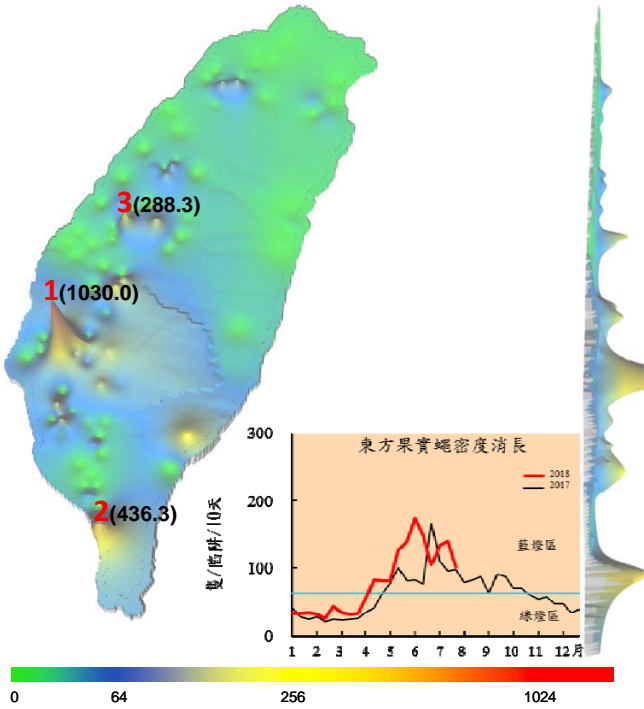

本旬四種蔬果害蟲發生概況

東方果實蠅

高密度地區：1.官田(南) 2.枋山(屏) 3.社頭(彰)
均密度：101.2 未回報：4站

瓜實蠅

高密度地區：1.佳里(南) 2.壯圍(宜) 3.大社(高)
平均密度：22.6 未回報：1站

斜紋夜蛾

高密度地區：1.大城(彰) 2.官田(南) 3.三星(宜)
平均密度：11.4 未回報：2站

甜菜夜蛾

高密度地區：1.三星(宜) 2.大城(彰) 3.褒忠(雲)
均密度：3.6 未回報：2站

工作重點

防治措施

- (1) **果實蠅**：本期果實蠅族群熱點以官田區(台南)、枋山地區(屏東)及社頭鄉(彰化)水果產區(分布圖起伏之地區)，此地區因當季寄主水果採收後期，導致果實蠅族群密度升高且居全島高峰，較去年同期增加 5%，且又因水果均已採收完，新生族群將會向外分散危害，目前資料顯示出本年度受到氣候因素的果實蠅族群已進入穩定增長期，中部以南幾乎已普遍擴散。另社頭(彰化)果實蠅族群密度較往年異常，族群密度大幅上升，可能與季節水果採收季節有關，請將所有的防治資材配合季節盡快完成設置，本所建議這些地區農民配合防檢局第二批誘殺資材之配發，持續懸掛含毒甲基丁香油誘餌之滅雄技術，壓制果實蠅族群發展，並強化食物誘餌如植保手冊推薦藥劑賜諾殺濃餌劑之點噴作業，減低雌蟲危害果實。
- (2) **瓜實蠅**：本期目前仍以佳里區(台南)及壯圍鄉(宜蘭)之絲瓜及甜瓜栽培區較高(如分布圖)，全島目前平均密度較去年同期增加，未來須注意甜瓜及苦瓜等瓜果類作物採收後期之族群孳生，務必加強瓜實蠅防治工作，建議採取(1)含克蠅之滅雄防治(2)食物誘餌之撲殺成蟲(3)減少孳生源，整合性管理壓制瓜實蠅為害。
- (3) **斜紋夜蛾**：本旬熱點出現大城鄉(彰化)及官田區(台南)，因雜作正值生長期，為主要危害熱點。目前族群變動呈起伏不穩定，請持續進行監測工作及幼蟲藥劑防治，若和田間看到卵塊，可直接摘除，減少孳生源。
- (4) **甜菜夜蛾**：本期以三星地區(宜蘭)及大城鄉(彰化)較高，此地區連續出現密度高峰，疫情發展需持續監控，此蛾類常危害青蔥及其他雜糧作物，針對此蛾類之防治工作應持續強化，尤其幼蟲期藥劑防治及成蟲期誘殺均應同步進行。

各地區害蟲密度監測執行檢討

◆ 有關密度監測執行說明如下：

(一)、一般防治區未回報密度資料者：

- (1).果實蠅：頭城鎮(宜蘭)、公館鄉(苗栗)、溪州鄉(彰化)、枋寮地區(屏東)。
- (2).瓜實蠅：七股區(台南)。
- (3).斜紋夜蛾：公館鄉(苗栗)、田尾鄉(彰化)。
- (4).甜菜夜蛾：公館鄉(苗栗)、田尾鄉(彰化)。

本旬報每月發行3次，提供農政單位、試驗機構及產銷班掌握害蟲資訊，若需索取書面原始密度資料請另洽。為方便相關單位掌握此項訊息，另建置專屬網頁，供各界下載瀏覽，網址為 <http://www.tari.gov.tw/form/>，每旬更新一次。

水蜜桃被果實蠅危害情形

果實蠅危害水蜜桃情形

第 180723 號蔬果重要害蟲防疫旬報

(107 年 7 月 14 日至 107 年 7 月 23 日)

蔬果重要蟲害即時防疫訊息

- 一. **東方果實蠅**: 本旬果實蠅平均密度為 101.2 隻，較前一旬(140.4 隻)下降 27.9%，較去年同期上升 4.7%。其中以**官田區(台南)**、**枋山地區(屏東)**及**社頭鄉(彰化)**密度較高，為果實蠅平均密度之 7.3、3.1 及 2.1 倍。
- 二. **瓜實蠅**: 本旬瓜實蠅平均密度為 22.6 隻，較前一旬(23.4 隻)下降 3.4%，與去年同期上升 94.8%。其中**佳里區(台南)**、**壯圍鄉(宜蘭)**及**大社區(高雄)**較高，為瓜實蠅平均密度之 5.0、2.4 及 1.1 倍。
- 三. **斜紋夜蛾**: 本旬斜紋夜蛾平均密度為 11.4 隻，較上一旬(13.6 隻)下降 16.1%，較去年同期下降 11.6%。其中**大城鄉(彰化)**、**官田區(台南)**及**三星地區(宜蘭)**較高，為斜紋夜蛾平均密度之 2.6、2.3 及 1.2 倍。
- 四. **甜菜夜蛾**: 本旬甜菜夜蛾平均密度為 3.6 隻，屬低密度，其中以**三星地區(宜蘭)**、**大城鄉(彰化)**及**褒忠鄉(雲林)**等地區較高，為平均密度之 4.7、2.3 及 1.7 倍。