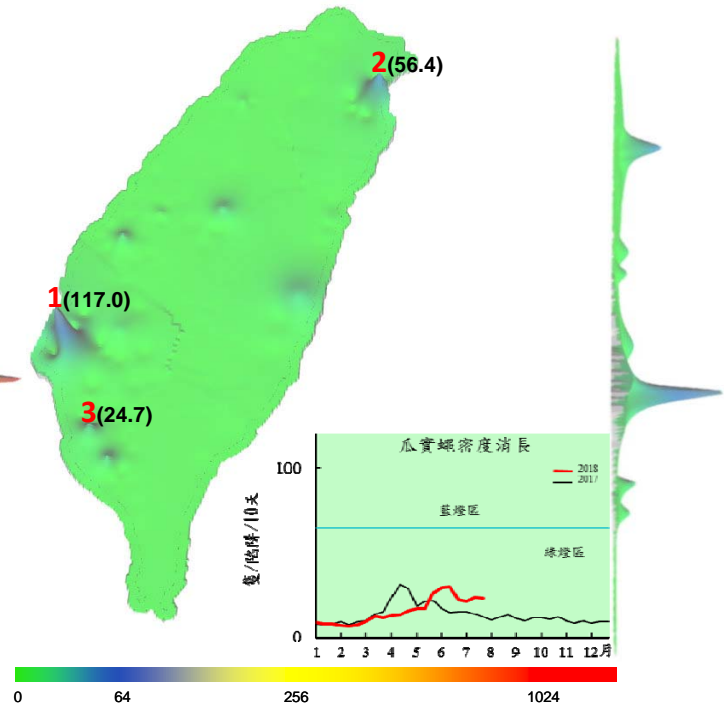

本旬四種蔬果害蟲發生概況

東方果實蠅

高密度地區：1.官田(南) 2.枋山(屏) 3.社頭(彰)
均密度：101.2 未回報：4站

瓜實蠅

高密度地區：1.佳里(南) 2.壯圍(宜) 3.大社(高)
平均密度：22.6 未回報：1站

斜紋夜蛾

高密度地區：1.大城(彰) 2.官田(南) 3.三星(宜)
平均密度：11.4 未回報：2站

甜菜夜蛾

高密度地區：1.三星(宜) 2.大城(彰) 3.褒忠(雲)
均密度：3.6 未回報：2站

工作重點

防治措施

- (1) **果實蠅**：本期果實蠅族群熱點以官田區(台南)、枋山地區(屏東)及社頭鄉(彰化)水果產區(分布圖起伏之地區)，此地區因當季寄主水果採收後期，導致果實蠅族群密度升高且居全島高峰，較去年同期增加 5%，且又因水果均已採收完，新生族群將會向外分散危害，目前資料顯示出本年度受到氣候因素的果實蠅族群已進入穩定增長期，中部以南幾乎已普遍擴散。另社頭(彰化)果實蠅族群密度較往年異常，族群密度大幅上升，可能與季節水果採收季節有關，請將所有的防治資材配合季節盡快完成設置，本所建議這些地區農民配合防檢局第二批誘殺資材之配發，持續懸掛含毒甲基丁香油誘餌之滅雄技術，壓制果實蠅族群發展，並強化食物誘餌如植保手冊推薦藥劑賜諾殺濃餌劑之點噴作業，減低雌蟲危害果實。
- (2) **瓜實蠅**：本期目前仍以佳里區(台南)及壯圍鄉(宜蘭)之絲瓜及甜瓜栽培區較高(如分布圖)，全島目前平均密度較去年同期增加，未來須注意甜瓜及苦瓜等瓜果類作物採收後期之族群孳生，務必加強瓜實蠅防治工作，建議採取(1)含克蠅之滅雄防治(2)食物誘餌之撲殺成蟲(3)減少孳生源，整合性管理壓制瓜實蠅為害。
- (3) **斜紋夜蛾**：本旬熱點出現大城鄉(彰化)及官田區(台南)，因雜作正值生長期，為主要危害熱點。目前族群變動呈起伏不穩定，請持續進行監測工作及幼蟲藥劑防治，若和田間看到卵塊，可直接摘除，減少孳生源。
- (4) **甜菜夜蛾**：本期以三星地區(宜蘭)及大城鄉(彰化)較高，此地區連續出現密度高峰，疫情發展需持續監控，此蛾類常危害青蔥及其他雜糧作物，針對此蛾類之防治工作應持續強化，尤其幼蟲期藥劑防治及成蟲期誘殺均應同步進行。

各地區害蟲密度監測執行檢討

◆ 有關密度監測執行說明如下：

(一)、一般防治區未回報密度資料者：

- (1).果實蠅：頭城鎮(宜蘭)、公館鄉(苗栗)、溪州鄉(彰化)、枋寮地區(屏東)。
- (2).瓜實蠅：七股區(台南)。
- (3).斜紋夜蛾：公館鄉(苗栗)、田尾鄉(彰化)。
- (4).甜菜夜蛾：公館鄉(苗栗)、田尾鄉(彰化)。

本旬報每月發行3次，提供農政單位、試驗機構及產銷班掌握害蟲資訊，若需索取書面原始密度資料請另洽。為方便相關單位掌握此項訊息，另建置專屬網頁，供各界下載瀏覽，網址為 <http://www.tari.gov.tw/form/>，每旬更新一次。

水蜜桃被果實蠅危害情形

果實蠅危害水蜜桃情形

第 180723 號蔬果重要害蟲防疫旬報

(107 年 7 月 14 日至 107 年 7 月 23 日)

蔬果重要蟲害即時防疫訊息

- 一. **東方果實蠅**: 本旬果實蠅平均密度為 101.2 隻，較前一旬(140.4 隻)下降 27.9%，較去年同期上升 4.7%。其中以**官田區(台南)**、**枋山地區(屏東)**及**社頭鄉(彰化)**密度較高，為果實蠅平均密度之 7.3、3.1 及 2.1 倍。
- 二. **瓜實蠅**: 本旬瓜實蠅平均密度為 22.6 隻，較前一旬(23.4 隻)下降 3.4%，與去年同期上升 94.8%。其中**佳里區(台南)**、**壯圍鄉(宜蘭)**及**大社區(高雄)**較高，為瓜實蠅平均密度之 5.0、2.4 及 1.1 倍。
- 三. **斜紋夜蛾**: 本旬斜紋夜蛾平均密度為 11.4 隻，較上一旬(13.6 隻)下降 16.1%，較去年同期下降 11.6%。其中**大城鄉(彰化)**、**官田區(台南)**及**三星地區(宜蘭)**較高，為斜紋夜蛾平均密度之 2.6、2.3 及 1.2 倍。
- 四. **甜菜夜蛾**: 本旬甜菜夜蛾平均密度為 3.6 隻，屬低密度，其中以**三星地區(宜蘭)**、**大城鄉(彰化)**及**褒忠鄉(雲林)**等地區較高，為平均密度之 4.7、2.3 及 1.7 倍。