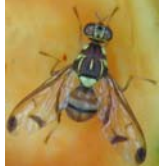

高密度地區：1.三星(宜) 2.大城(彰) 3.褒忠(雲)
均密度：3.6 未回報：2站

工作重點

防治措施

- (1) **果實蠅**：本期果實蠅族群熱點以官田區(台南)、枋山地區(屏東)及社頭鄉(彰化)水果產區(分布圖起伏之地區)，此地區因當季寄主水果採收後期，導致果實蠅族群密度升高且居全島高峰，較去年同期增加 5%，且又因水果均已採收完，新生族群將會向外分散危害，目前資料顯示出本年度受到氣候因素的果實蠅族群已進入穩定增長期，中部以南幾乎已普遍擴散。另社頭(彰化)果實蠅族群密度較往年異常，族群密度大幅上升，可能與季節水果採收季節有關，請將所有的防治資材配合季節盡快完成設置，本所建議這些地區農民配合防檢局第二批誘殺資材之配發，持續懸掛含毒甲基丁香油誘餌之滅雄技術，壓制果實蠅族群發展，並強化食物誘餌如植保手冊推薦藥劑賜諾殺濃餌劑之點噴作業，減低雌蟲危害果實。
- (2) **瓜實蠅**：本期目前仍以佳里區(台南)及壯圍鄉(宜蘭)之絲瓜及甜瓜栽培區較高(如分布圖)，全島目前平均密度較去年同期增加，未來須注意甜瓜及苦瓜等瓜果類作物採收後期之族群孳生，務必加強瓜實蠅防治工作，建議採取(1)含克蠅之滅雄防治(2)食物誘餌之撲殺成蟲(3)減少孳生源，整合性管理壓制瓜實蠅為害。
- (3) **斜紋夜蛾**：本旬熱點出現大城鄉(彰化)及官田區(台南)，因雜作正值生長期，為主要危害熱點。目前族群變動呈起伏不穩定，請持續進行監測工作及幼蟲藥劑防治，若和田間看到卵塊，可直接摘除，減少孳生源。
- (4) **甜菜夜蛾**：本期以三星地區(宜蘭)及大城鄉(彰化)較高，此地區連續出現密度高峰，疫情發展需持續監控，此蛾類常危害青蔥及其他雜糧作物，針對此蛾類之防治工作應持續強化，尤其幼蟲期藥劑防治及成蟲期誘殺均應同步進行。

各地區害蟲密度監測執行檢討

◆ 有關密度監測執行說明如下：

(一)、一般防治區未回報密度資料者：

- (1).果實蠅：頭城鎮(宜蘭)、公館鄉(苗栗)、溪州鄉(彰化)、枋寮地區(屏東)。
- (2).瓜實蠅：七股區(台南)。
- (3).斜紋夜蛾：公館鄉(苗栗)、田尾鄉(彰化)。
- (4).甜菜夜蛾：公館鄉(苗栗)、田尾鄉(彰化)。

本旬報每月發行3次，提供農政單位、試驗機構及產銷班掌握害蟲資訊，若需索取書面原始密度資料請另洽。為方便相關單位掌握此項訊息，另建置專屬網頁，供各界下載瀏覽，網址為 <http://www.tari.gov.tw/form/>，每旬更新一次。

水蜜桃被果實蠅危害情形

果實蠅危害水蜜桃情形

第 180723 號蔬果重要害蟲防疫旬報

(107 年 7 月 14 日至 107 年 7 月 23 日)

蔬果重要蟲害即時防疫訊息

- 一. **東方果實蠅**: 本旬果實蠅平均密度為 101.2 隻，較前一旬(140.4 隻)下降 27.9%，較去年同期上升 4.7%。其中以**官田區(台南)**、**枋山地區(屏東)**及**社頭鄉(彰化)**密度較高，為果實蠅平均密度之 7.3、3.1 及 2.1 倍。
- 二. **瓜實蠅**: 本旬瓜實蠅平均密度為 22.6 隻，較前一旬(23.4 隻)下降 3.4%，與去年同期上升 94.8%。其中**佳里區(台南)**、**壯圍鄉(宜蘭)**及**大社區(高雄)**較高，為瓜實蠅平均密度之 5.0、2.4 及 1.1 倍。
- 三. **斜紋夜蛾**: 本旬斜紋夜蛾平均密度為 11.4 隻，較上一旬(13.6 隻)下降 16.1%，較去年同期下降 11.6%。其中**大城鄉(彰化)**、**官田區(台南)**及**三星地區(宜蘭)**較高，為斜紋夜蛾平均密度之 2.6、2.3 及 1.2 倍。
- 四. **甜菜夜蛾**: 本旬甜菜夜蛾平均密度為 3.6 隻，屬低密度，其中以**三星地區(宜蘭)**、**大城鄉(彰化)**及**褒忠鄉(雲林)**等地區較高，為平均密度之 4.7、2.3 及 1.7 倍。