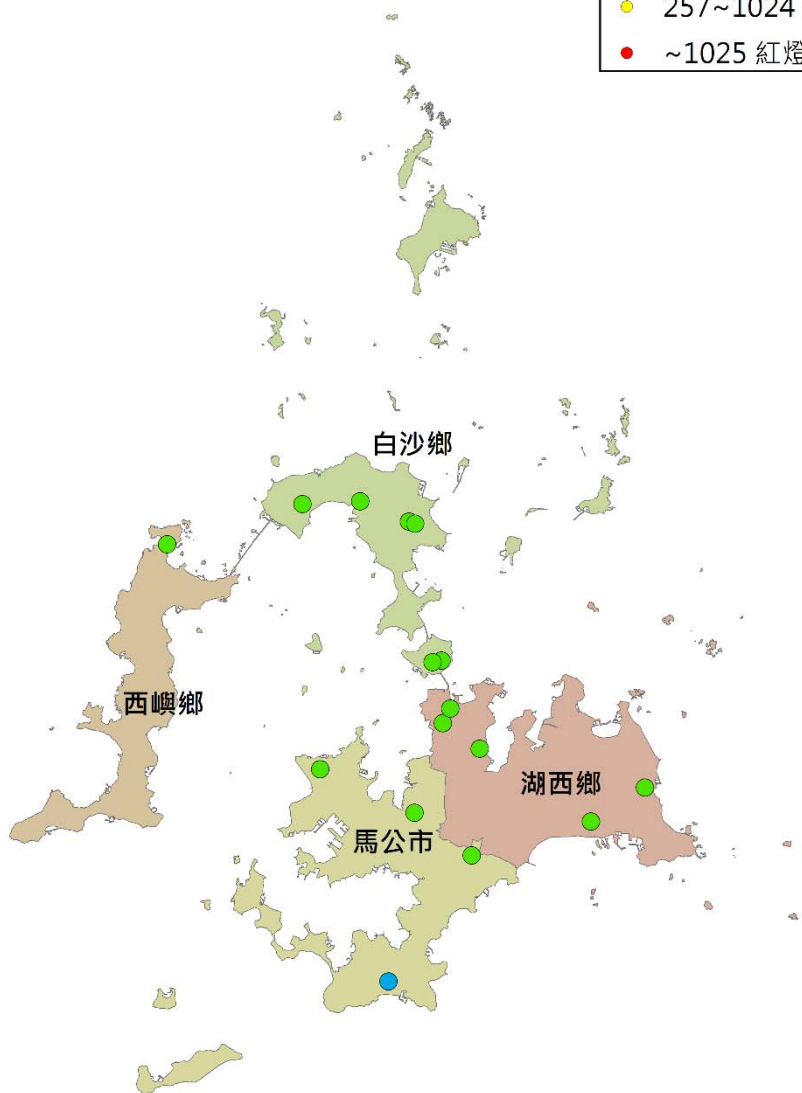

澎湖縣瓜實蠅密度監測圖 (2019/04/24-2019/05/03)

- 警示燈號密度範圍
- 0~64 綠燈
 - 65~256 藍燈
 - 257~1024 黃燈
 - ~1025 紅燈

0 1 2 4 6 8 Kilometers

澎湖縣果實蠅密度監測圖 (2019/04/24-2019/05/03)

- 警示燈號密度範圍
- 0~64 綠燈
 - 65~256 藍燈
 - 257~1024 黃燈
 - ~1025 紅燈

0 1 2 4 6 8 Kilometers