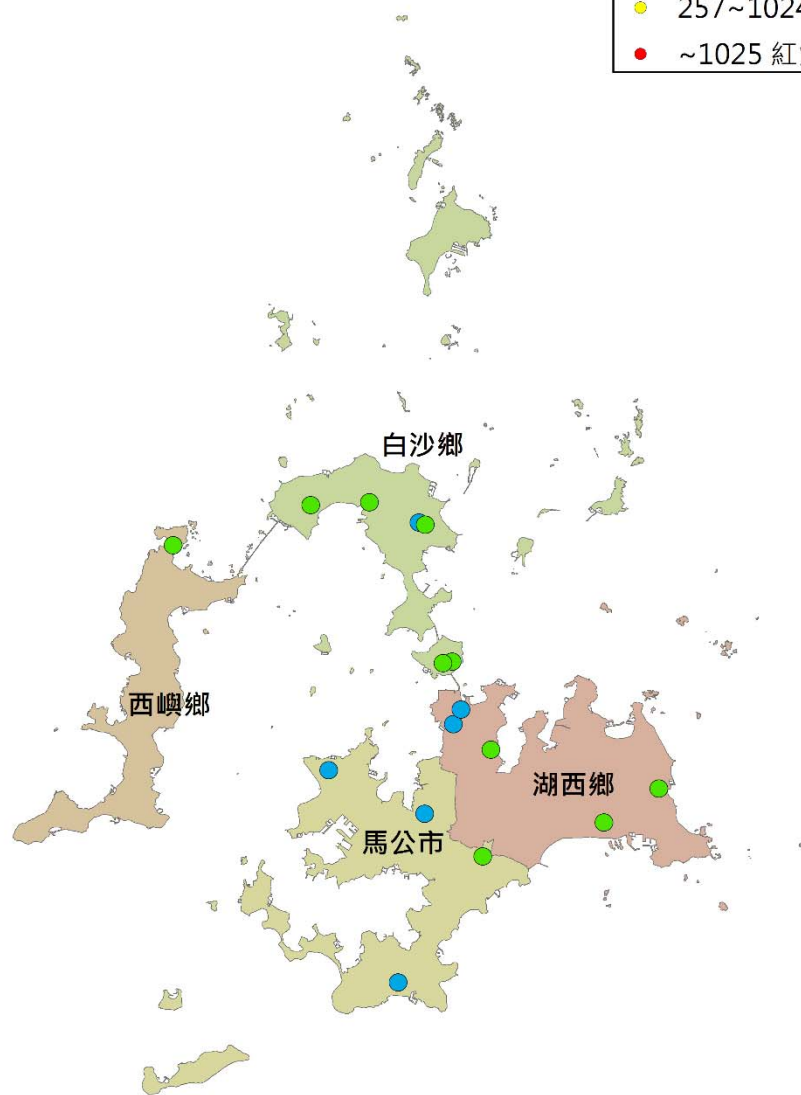

澎湖縣瓜實蠅密度監測圖 (2019/05/04-2019/05/13)

警示燈號密度範圍

- 0~64 綠燈
- 65~256 藍燈
- 257~1024 黃燈
- ~1025 紅燈

0 1 2 4 6 8 Kilometers

澎湖縣果實蠅密度監測圖 (2019/05/04-2019/05/13)

警示燈號密度範圍

- 0~64 綠燈
- 65~256 藍燈
- 257~1024 黃燈
- ~1025 紅燈

0 1 2 4 6 8 Kilometers