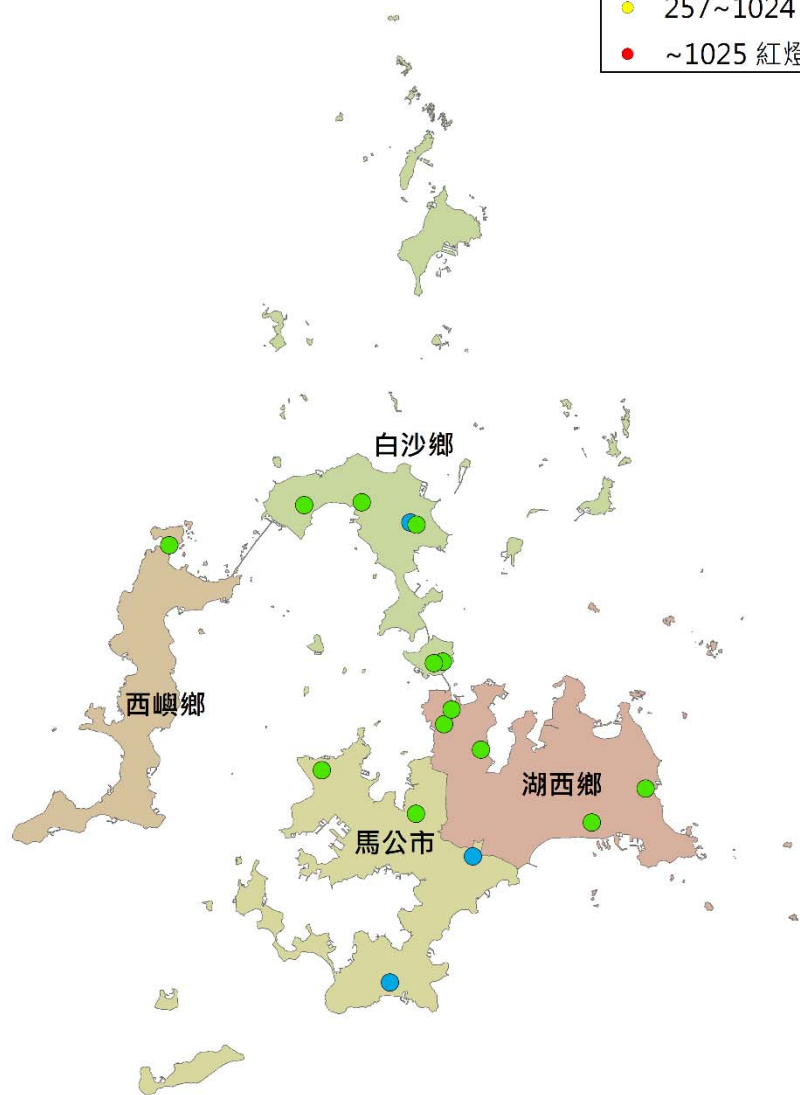

澎湖縣瓜實蠅密度監測圖 (2019/05/04-2019/05/13)

警示燈號密度範圍

- 0~64 綠燈
- 65~256 藍燈
- 257~1024 黃燈
- ~1025 紅燈

0 1 2 4 6 8 Kilometers

澎湖縣果實蠅密度監測圖 (2019/05/04-2019/05/13)

警示燈號密度範圍

- 0~64 綠燈
- 65~256 藍燈
- 257~1024 黃燈
- ~1025 紅燈

0 1 2 4 6 8 Kilometers