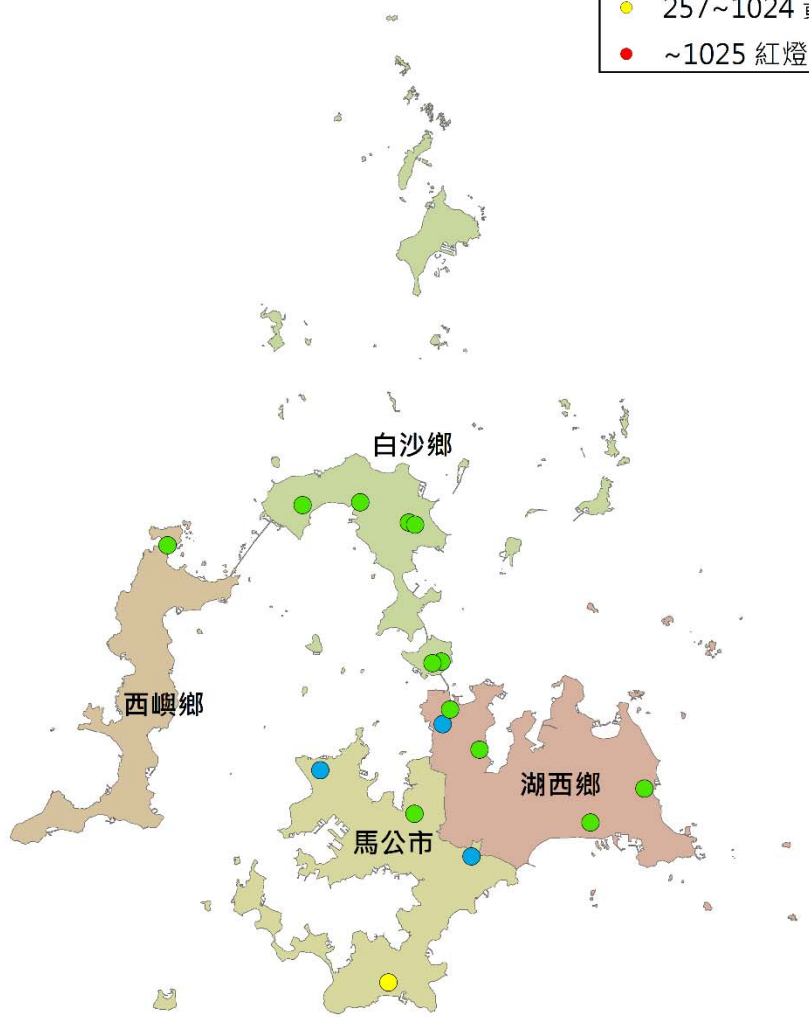

澎湖縣瓜實蠅密度監測圖 (2019/05/14-2019/05/23)

- 警示燈號密度範圍
- 0~64 綠燈
 - 65~256 藍燈
 - 257~1024 黃燈
 - ~1025 紅燈

澎湖縣果實蠅密度監測圖 (2019/05/14-2019/05/23)

- 警示燈號密度範圍
- 0~64 綠燈
 - 65~256 藍燈
 - 257~1024 黃燈
 - ~1025 紅燈