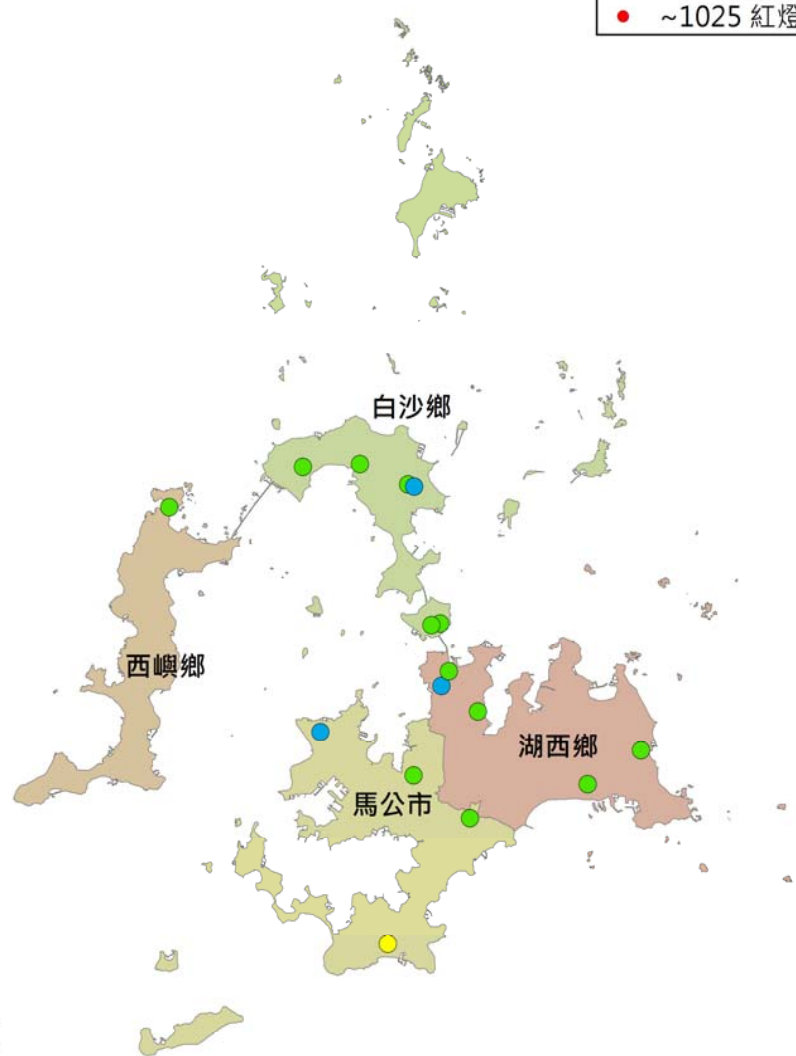

澎湖縣瓜實蠅密度監測圖 (2019/05/24-2019/06/03)

- 警示燈號密度範圍
- 0~64 綠燈
 - 65~256 藍燈
 - 257~1024 黃燈
 - ~1025 紅燈

澎湖縣果實蠅密度監測圖 (2019/05/24-2019/06/03)

- 警示燈號密度範圍
- 0~64 綠燈
 - 65~256 藍燈
 - 257~1024 黃燈
 - ~1025 紅燈