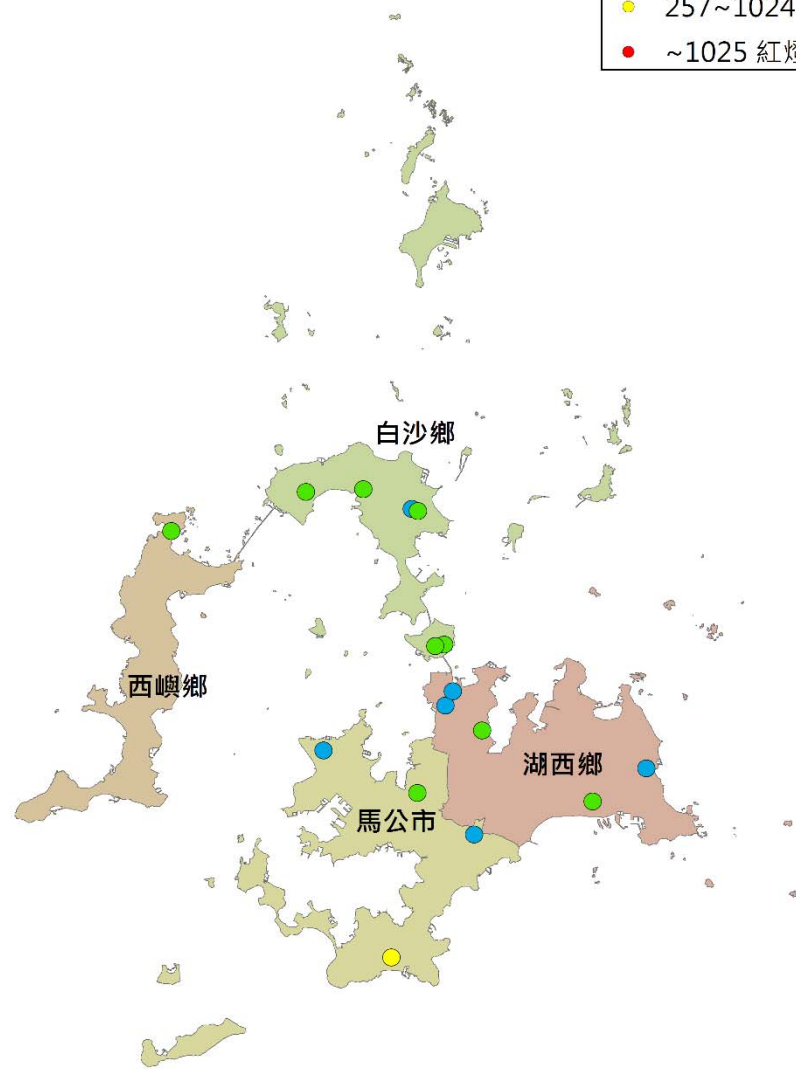

# 澎湖縣瓜實蠅密度監測圖 (2019/06/04-2019/06/13)

- 警示燈號密度範圍
- 0~64 綠燈
  - 65~256 藍燈
  - 257~1024 黃燈
  - ~1025 紅燈

0 1 2 4 6 8 Kilometers

# 澎湖縣果實蠅密度監測圖 (2019/06/04-2019/06/13)

- 警示燈號密度範圍
- 0~64 綠燈
  - 65~256 藍燈
  - 257~1024 黃燈
  - ~1025 紅燈

0 1 2 4 6 8 Kilometers