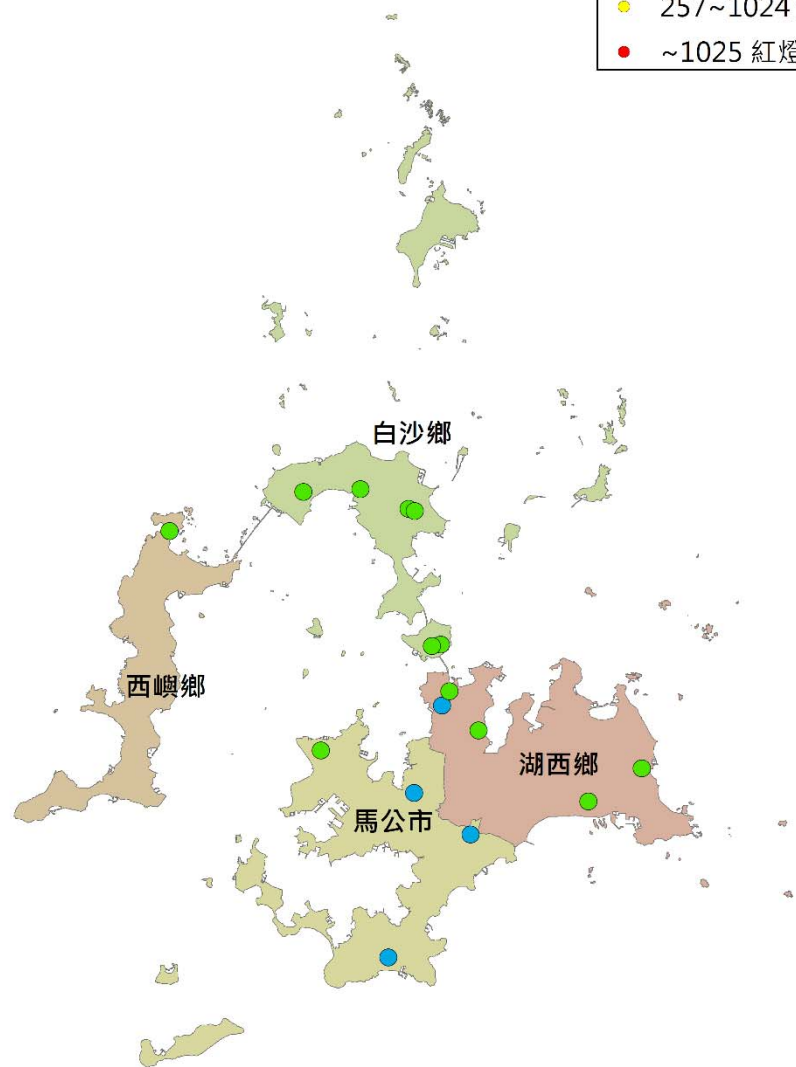

澎湖縣瓜實蠅密度監測圖 (2019/06/14-2019/06/23)

警示燈號密度範圍

- 0~64 綠燈
- 65~256 藍燈
- 257~1024 黃燈
- ~1025 紅燈

0 1 2 4 6 8 Kilometers

澎湖縣果實蠅密度監測圖 (2019/06/14-2019/06/23)

警示燈號密度範圍

- 0~64 綠燈
- 65~256 藍燈
- 257~1024 黃燈
- ~1025 紅燈

0 1 2 4 6 8 Kilometers