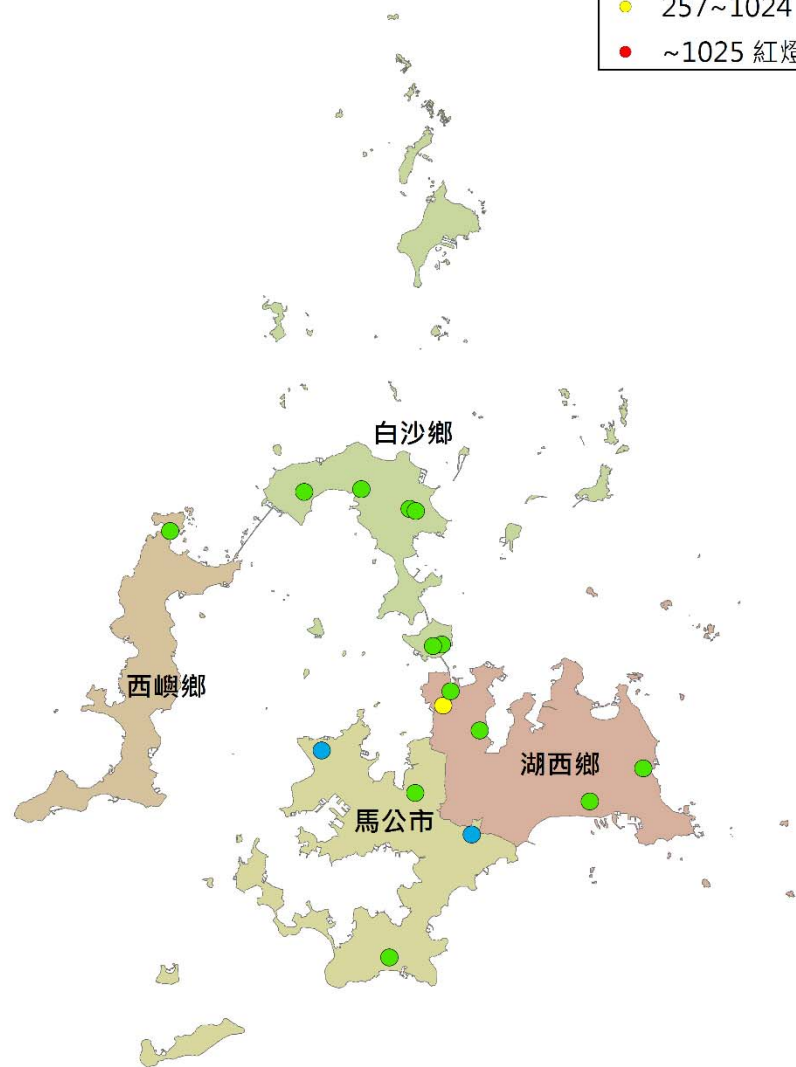

澎湖縣瓜實蠅密度監測圖 (2019/06/14-2019/06/23)

警示燈號密度範圍

- 0~64 綠燈
- 65~256 藍燈
- 257~1024 黃燈
- ~1025 紅燈

0 1 2 4 6 8 Kilometers

澎湖縣果實蠅密度監測圖 (2019/06/14-2019/06/23)

警示燈號密度範圍

- 0~64 綠燈
- 65~256 藍燈
- 257~1024 黃燈
- ~1025 紅燈

0 1 2 4 6 8 Kilometers