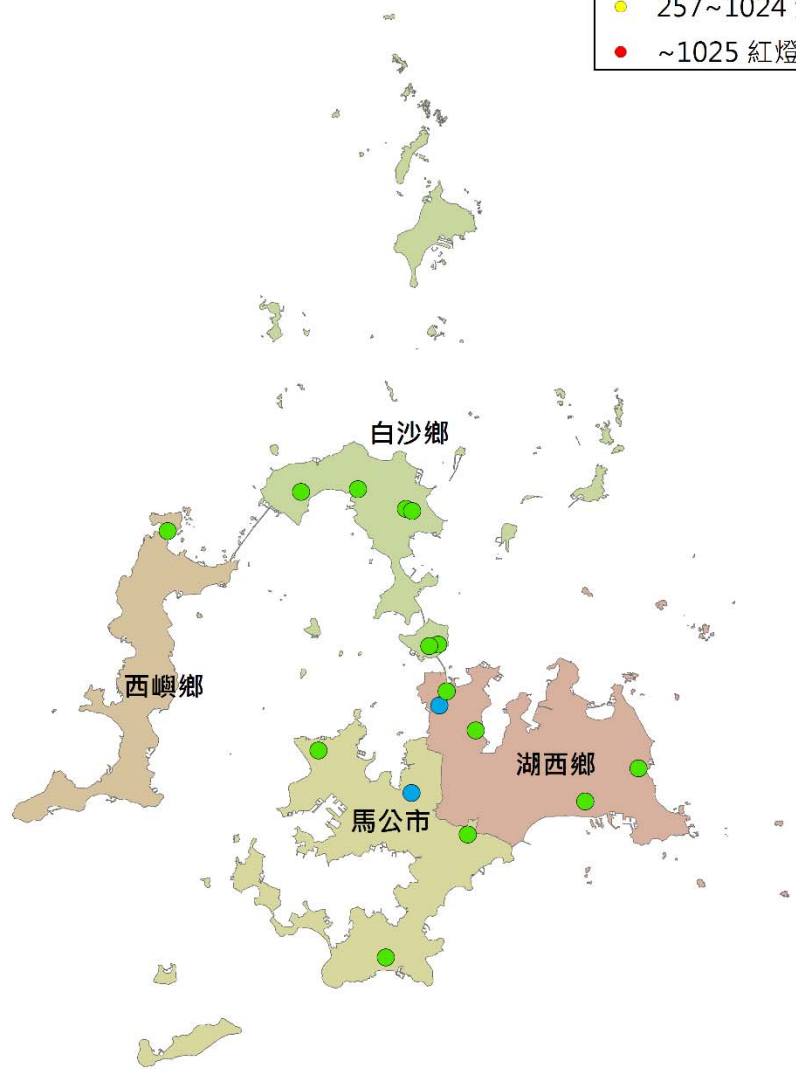

澎湖縣瓜實蠅密度監測圖 (2019/06/24-2019/07/03)

警示燈號密度範圍

- 0~64 綠燈
- 65~256 藍燈
- 257~1024 黃燈
- ~1025 紅燈

0 1 2 4 6 8 Kilometers

澎湖縣果實蠅密度監測圖 (2019/06/24-2019/07/03)

警示燈號密度範圍

- 0~64 綠燈
- 65~256 藍燈
- 257~1024 黃燈
- ~1025 紅燈

0 1 2 4 6 8 Kilometers