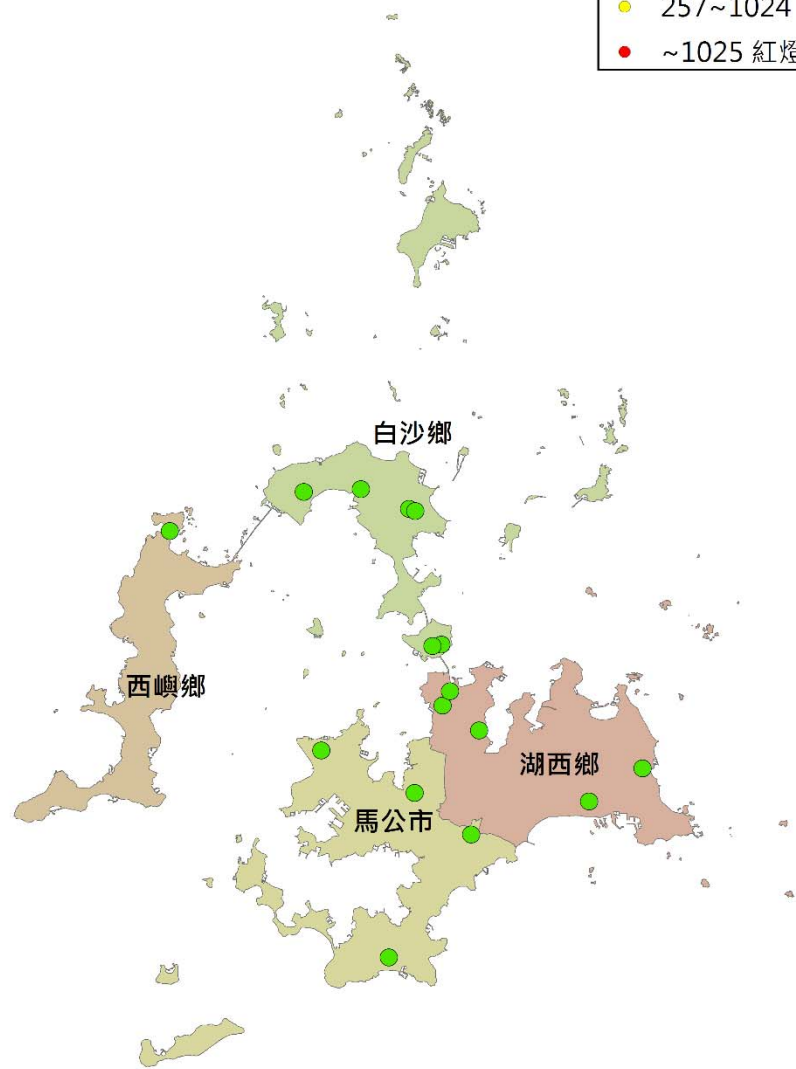

澎湖縣瓜實蠅密度監測圖 (2019/06/24-2019/07/03)

警示燈號密度範圍

- 0~64 綠燈
- 65~256 藍燈
- 257~1024 黃燈
- ~1025 紅燈

0 1 2 4 6 8 Kilometers

澎湖縣果實蠅密度監測圖 (2019/06/24-2019/07/03)

警示燈號密度範圍

- 0~64 綠燈
- 65~256 藍燈
- 257~1024 黃燈
- ~1025 紅燈

0 1 2 4 6 8 Kilometers