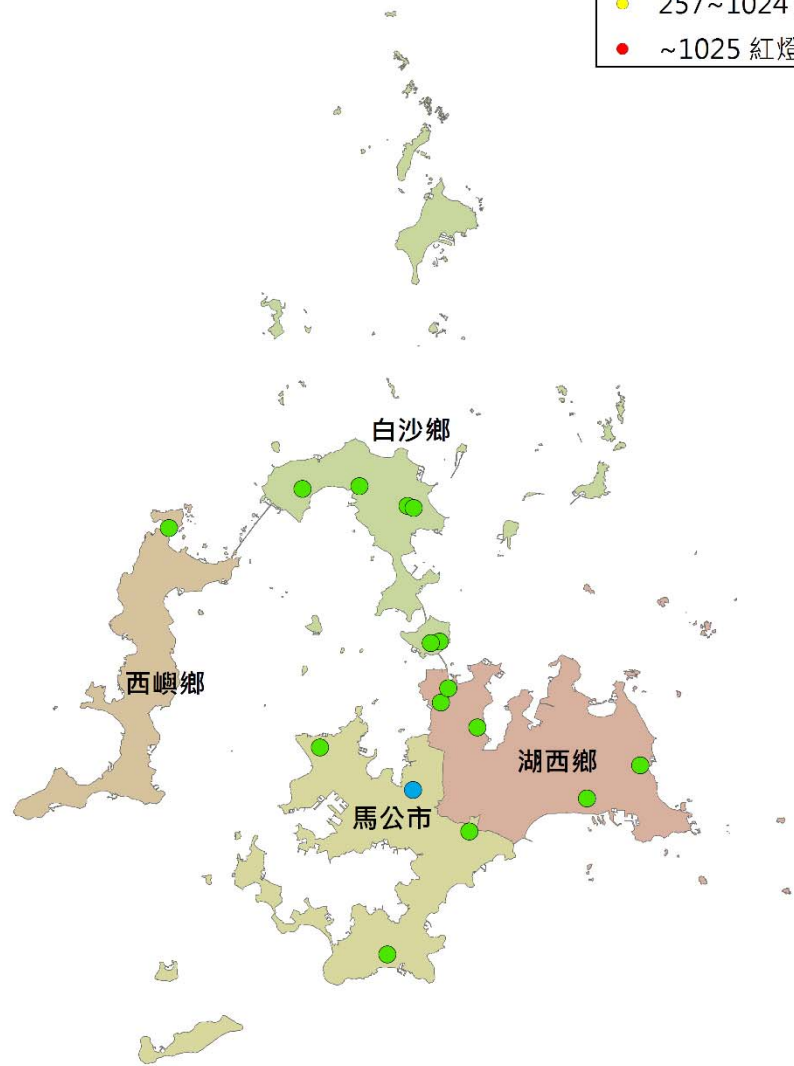

澎湖縣瓜實蠅密度監測圖 (2019/07/04-2019/07/13)

- 警示燈號密度範圍
- 0~64 綠燈
 - 65~256 藍燈
 - 257~1024 黃燈
 - ~1025 紅燈

0 1 2 4 6 8 Kilometers

澎湖縣果實蠅密度監測圖 (2019/07/04-2019/07/13)

- 警示燈號密度範圍
- 0~64 綠燈
 - 65~256 藍燈
 - 257~1024 黃燈
 - ~1025 紅燈

0 1 2 4 6 8 Kilometers