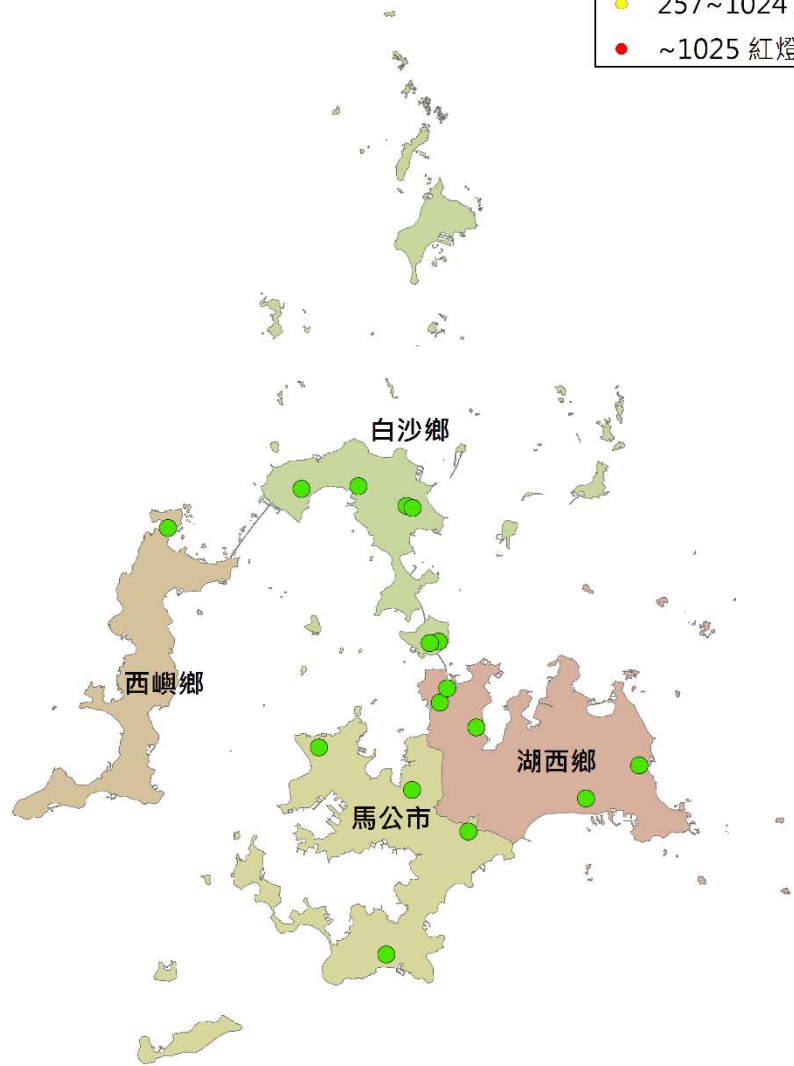

澎湖縣瓜實蠅密度監測圖 (2019/07/04-2019/07/13)

- 警示燈號密度範圍
- 0~64 綠燈
 - 65~256 藍燈
 - 257~1024 黃燈
 - ~1025 紅燈

0 1 2 4 6 8 Kilometers

澎湖縣果實蠅密度監測圖 (2019/07/04-2019/07/13)

- 警示燈號密度範圍
- 0~64 綠燈
 - 65~256 藍燈
 - 257~1024 黃燈
 - ~1025 紅燈

0 1 2 4 6 8 Kilometers