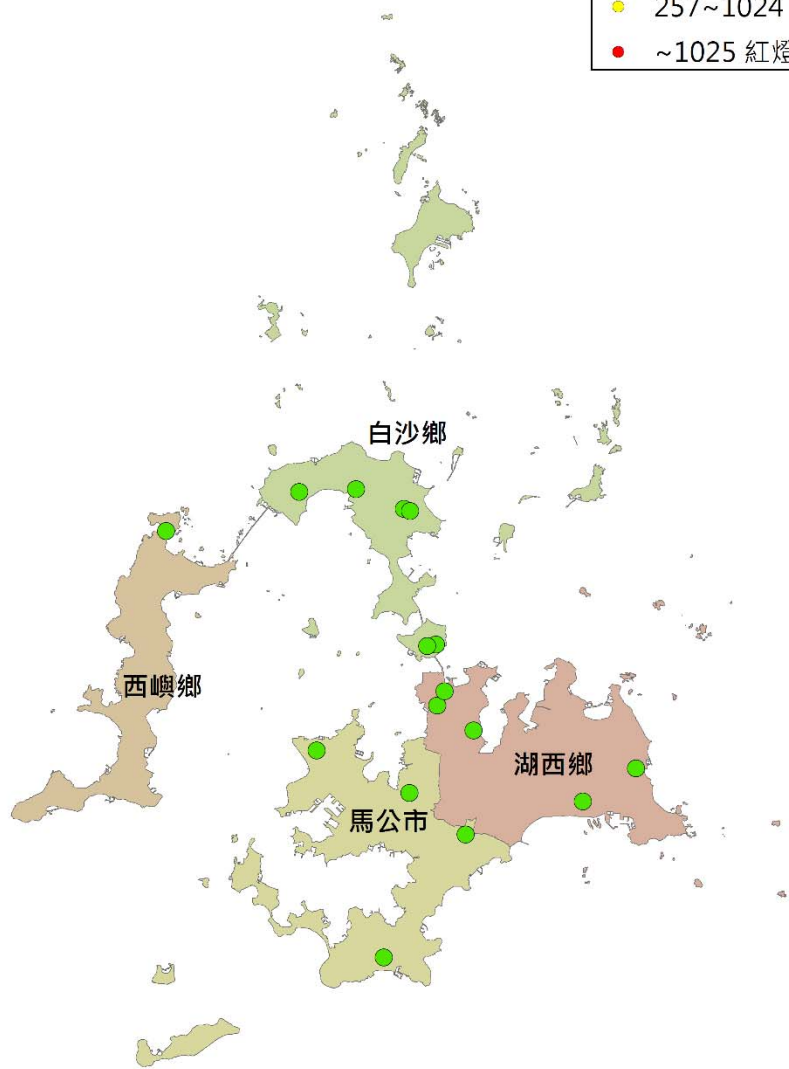

澎湖縣瓜實蠅密度監測圖 (2019/07/14-2019/07/23)

- 警示燈號密度範圍
- 0~64 綠燈
 - 65~256 藍燈
 - 257~1024 黃燈
 - ~1025 紅燈

澎湖縣果實蠅密度監測圖 (2019/07/14-2019/07/23)

- 警示燈號密度範圍
- 0~64 綠燈
 - 65~256 藍燈
 - 257~1024 黃燈
 - ~1025 紅燈