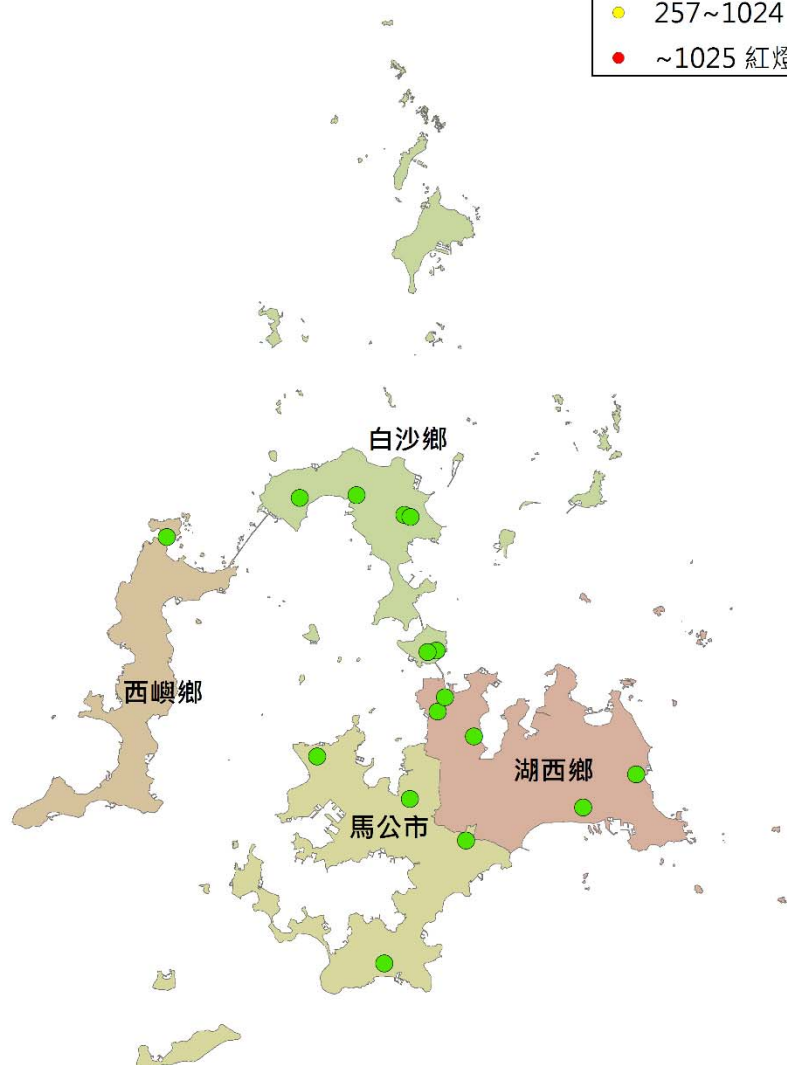

澎湖縣瓜實蠅密度監測圖 (2019/07/24-2019/08/03)

- 警示燈號密度範圍
- 0~64 綠燈
 - 65~256 藍燈
 - 257~1024 黃燈
 - ~1025 紅燈

澎湖縣果實蠅密度監測圖 (2019/07/24-2019/08/03)

- 警示燈號密度範圍
- 0~64 綠燈
 - 65~256 藍燈
 - 257~1024 黃燈
 - ~1025 紅燈