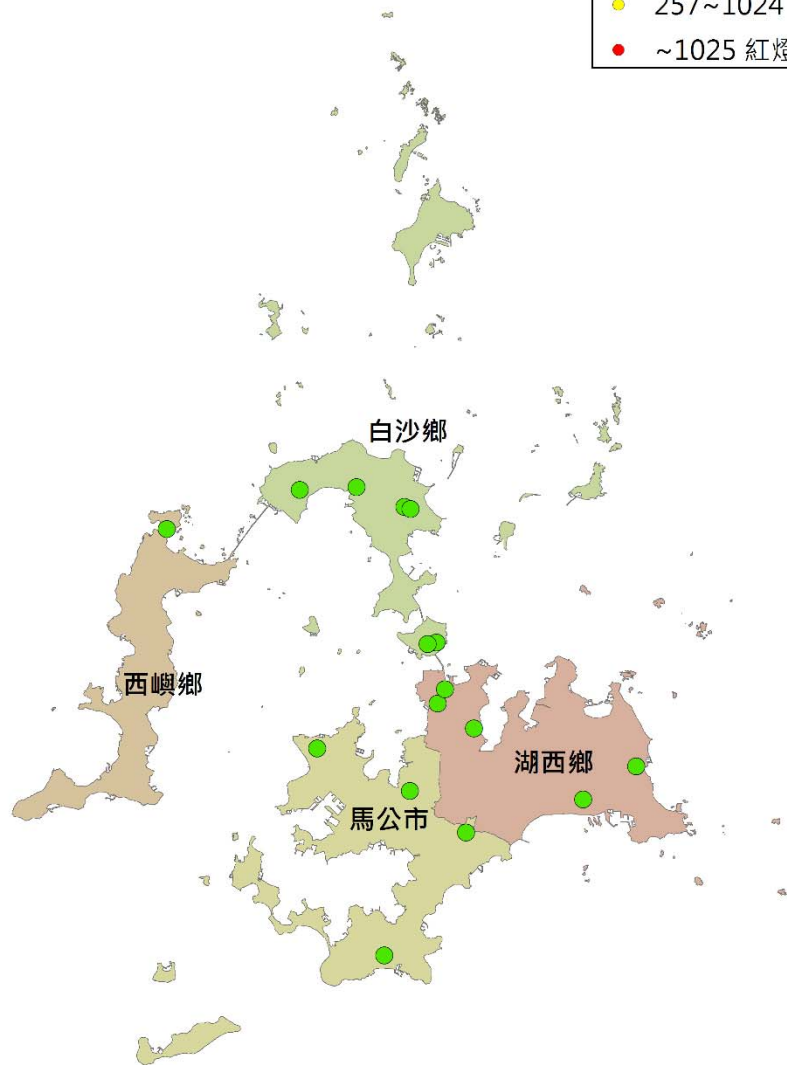

# 澎湖縣瓜實蠅密度監測圖 (2019/08/04-2019/08/13)

- 警示燈號密度範圍
- 0~64 綠燈
  - 65~256 藍燈
  - 257~1024 黃燈
  - ~1025 紅燈

# 澎湖縣果實蠅密度監測圖 (2019/08/04-2019/08/13)

- 警示燈號密度範圍
- 0~64 綠燈
  - 65~256 藍燈
  - 257~1024 黃燈
  - ~1025 紅燈