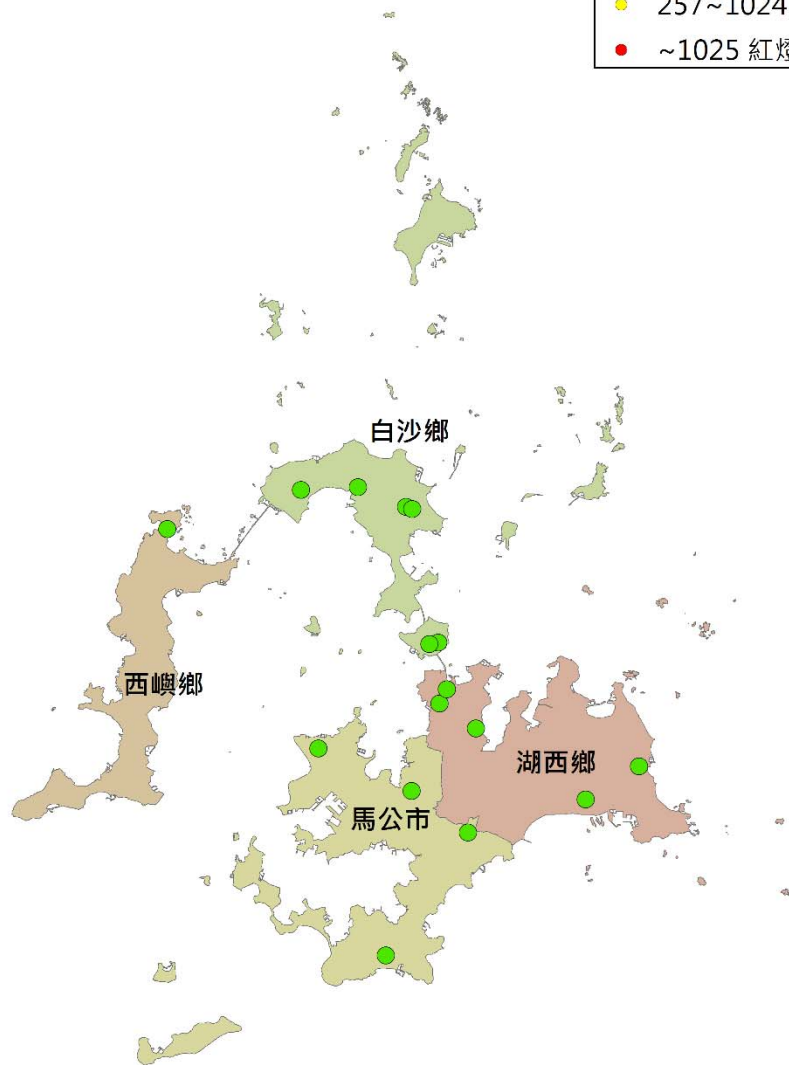

澎湖縣瓜實蠅密度監測圖 (2019/08/14-2019/08/23)

- 警示燈號密度範圍
- 0~64 綠燈
 - 65~256 藍燈
 - 257~1024 黃燈
 - ~1025 紅燈

澎湖縣果實蠅密度監測圖 (2019/08/14-2019/08/23)

- 警示燈號密度範圍
- 0~64 綠燈
 - 65~256 藍燈
 - 257~1024 黃燈
 - ~1025 紅燈