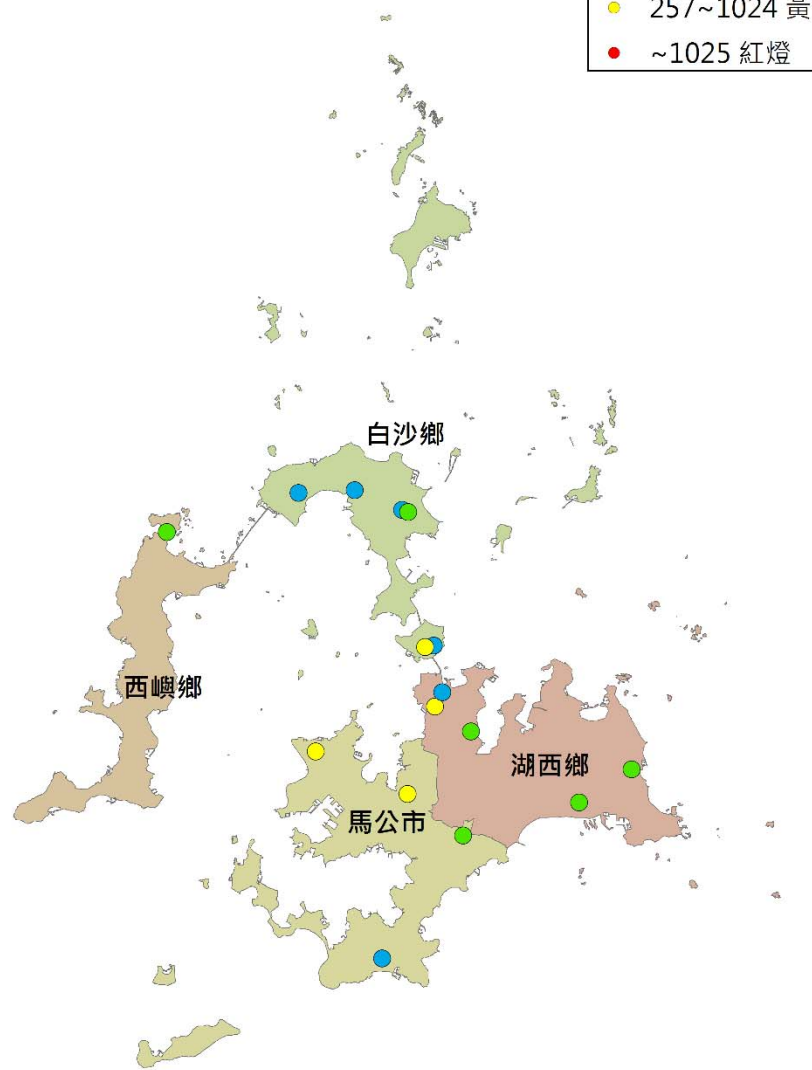

澎湖縣瓜實蠅密度監測圖 (2019/08/24-2019/09/03)

- 警示燈號密度範圍
- 0~64 綠燈
 - 65~256 藍燈
 - 257~1024 黃燈
 - ~1025 紅燈

0 1 2 4 6 8 Kilometers

澎湖縣果實蠅密度監測圖 (2019/08/24-2019/09/03)

- 警示燈號密度範圍
- 0~64 綠燈
 - 65~256 藍燈
 - 257~1024 黃燈
 - ~1025 紅燈

0 1 2 4 6 8 Kilometers