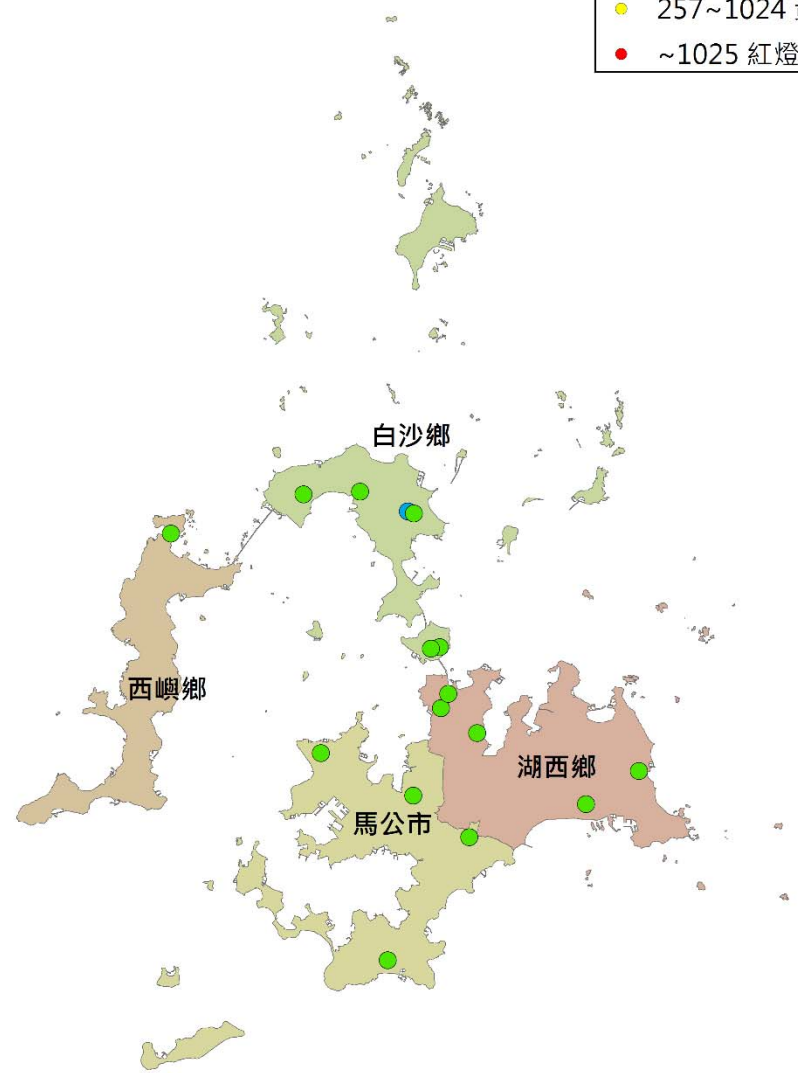

澎湖縣瓜實蠅密度監測圖 (2019/09/04-2019/09/13)

- 警示燈號密度範圍
- 0~64 綠燈
 - 65~256 藍燈
 - 257~1024 黃燈
 - ~1025 紅燈

澎湖縣果實蠅密度監測圖 (2019/09/04-2019/09/13)

- 警示燈號密度範圍
- 0~64 綠燈
 - 65~256 藍燈
 - 257~1024 黃燈
 - ~1025 紅燈