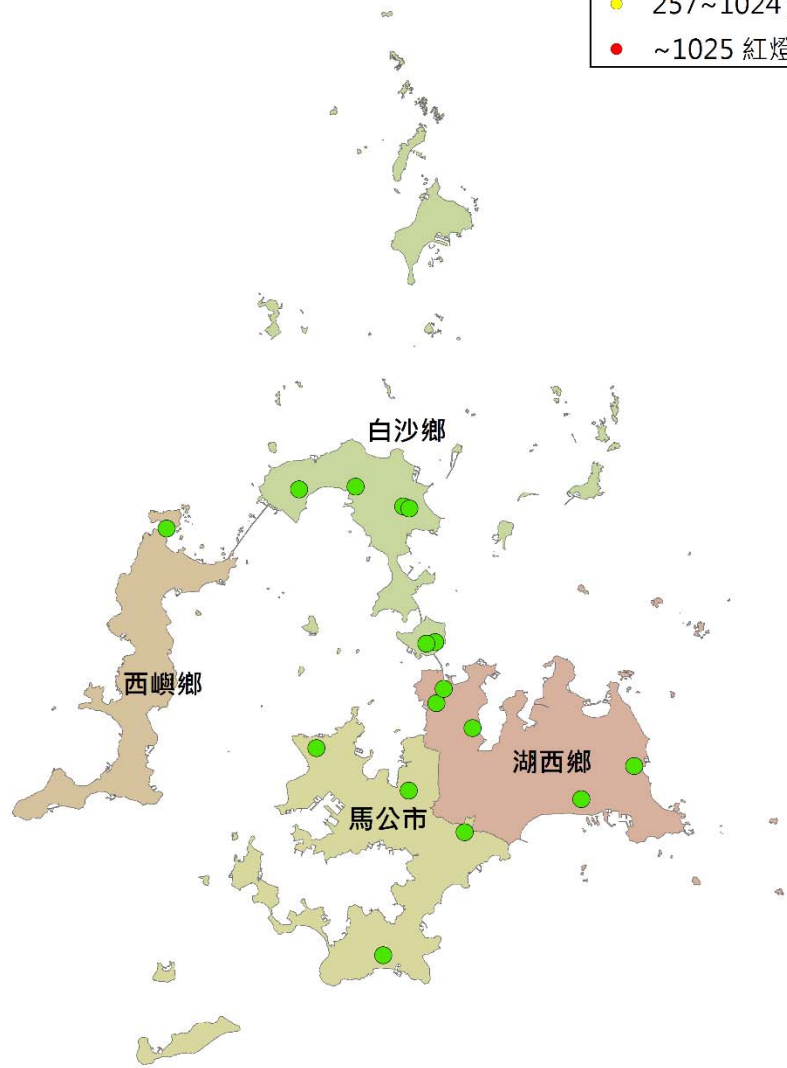

# 澎湖縣瓜實蠅密度監測圖 (2019/09/14-2019/09/23)

- 警示燈號密度範圍
- 0~64 綠燈
  - 65~256 藍燈
  - 257~1024 黃燈
  - ~1025 紅燈

# 澎湖縣果實蠅密度監測圖 (2019/09/14-2019/09/23)

- 警示燈號密度範圍
- 0~64 綠燈
  - 65~256 藍燈
  - 257~1024 黃燈
  - ~1025 紅燈