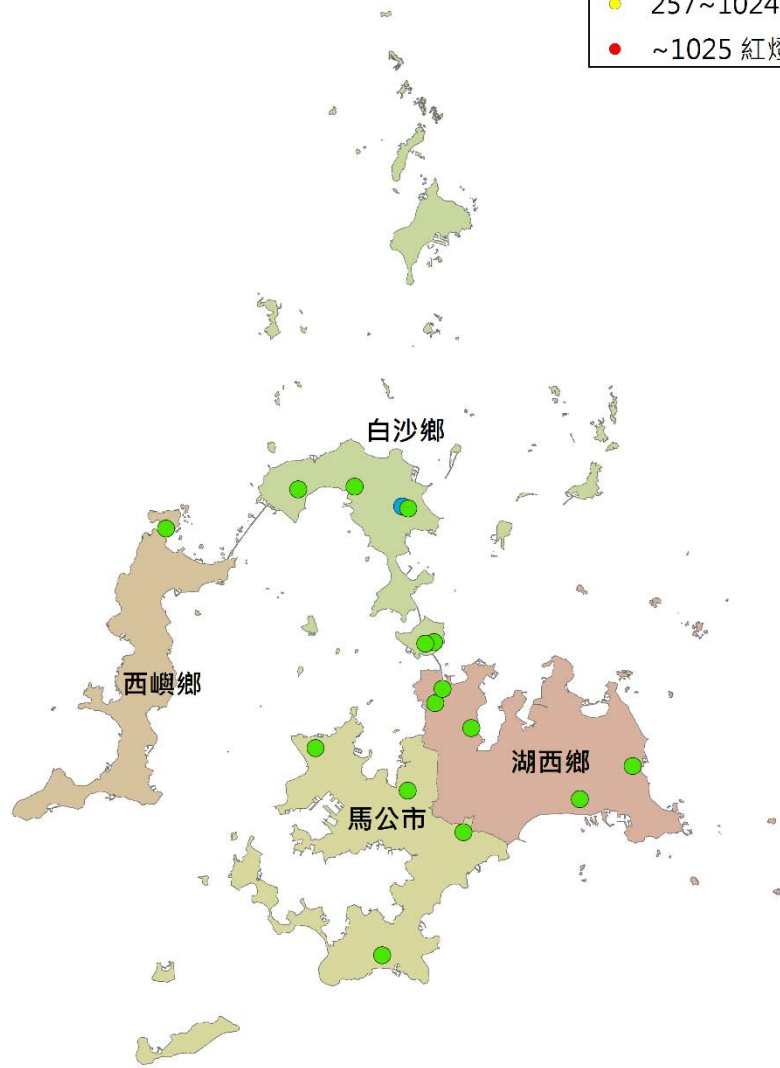

# 澎湖縣瓜實蠅密度監測圖 (2019/09/24-2019/10/03)

- 警示燈號密度範圍
- 0~64 綠燈
  - 65~256 藍燈
  - 257~1024 黃燈
  - ~1025 紅燈

0 1 2 4 6 8 Kilometers

# 澎湖縣果實蠅密度監測圖 (2019/09/24-2019/10/03)

- 警示燈號密度範圍
- 0~64 綠燈
  - 65~256 藍燈
  - 257~1024 黃燈
  - ~1025 紅燈

0 1 2 4 6 8 Kilometers