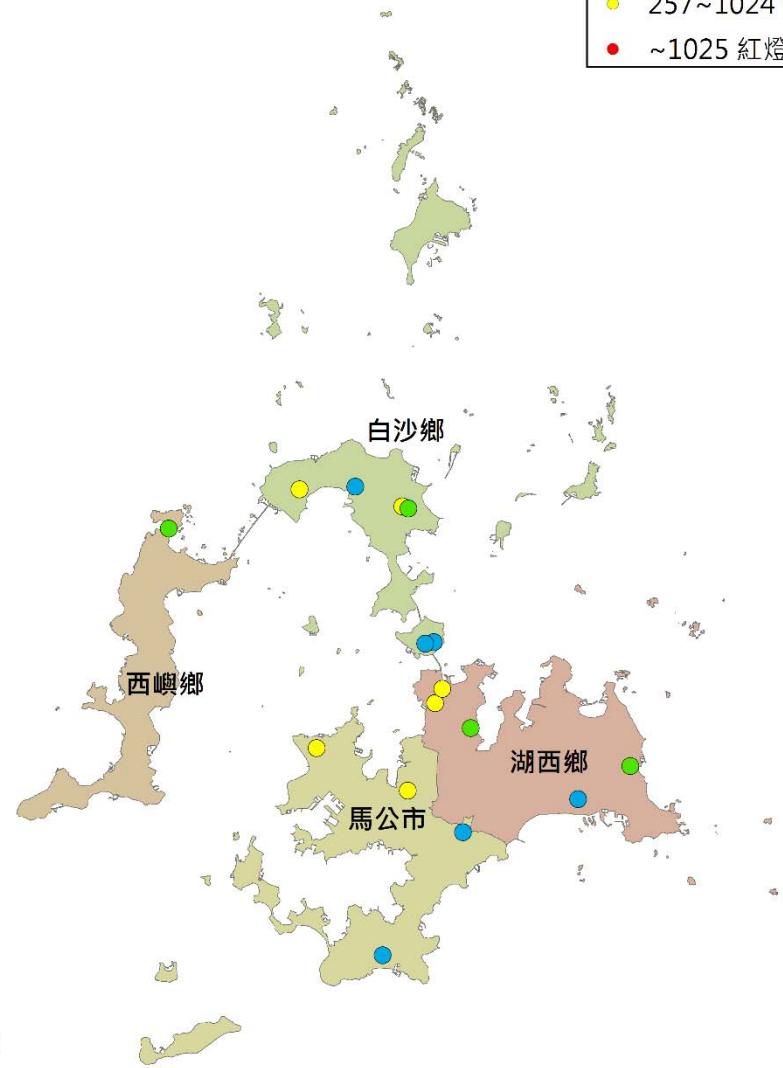

# 澎湖縣瓜實蠅密度監測圖 (2019/09/24-2019/10/03)

- 警示燈號密度範圍
- 0~64 綠燈
  - 65~256 藍燈
  - 257~1024 黃燈
  - ~1025 紅燈

0 1 2 4 6 8 Kilometers

# 澎湖縣果實蠅密度監測圖 (2019/09/24-2019/10/03)

- 警示燈號密度範圍
- 0~64 綠燈
  - 65~256 藍燈
  - 257~1024 黃燈
  - ~1025 紅燈

0 1 2 4 6 8 Kilometers