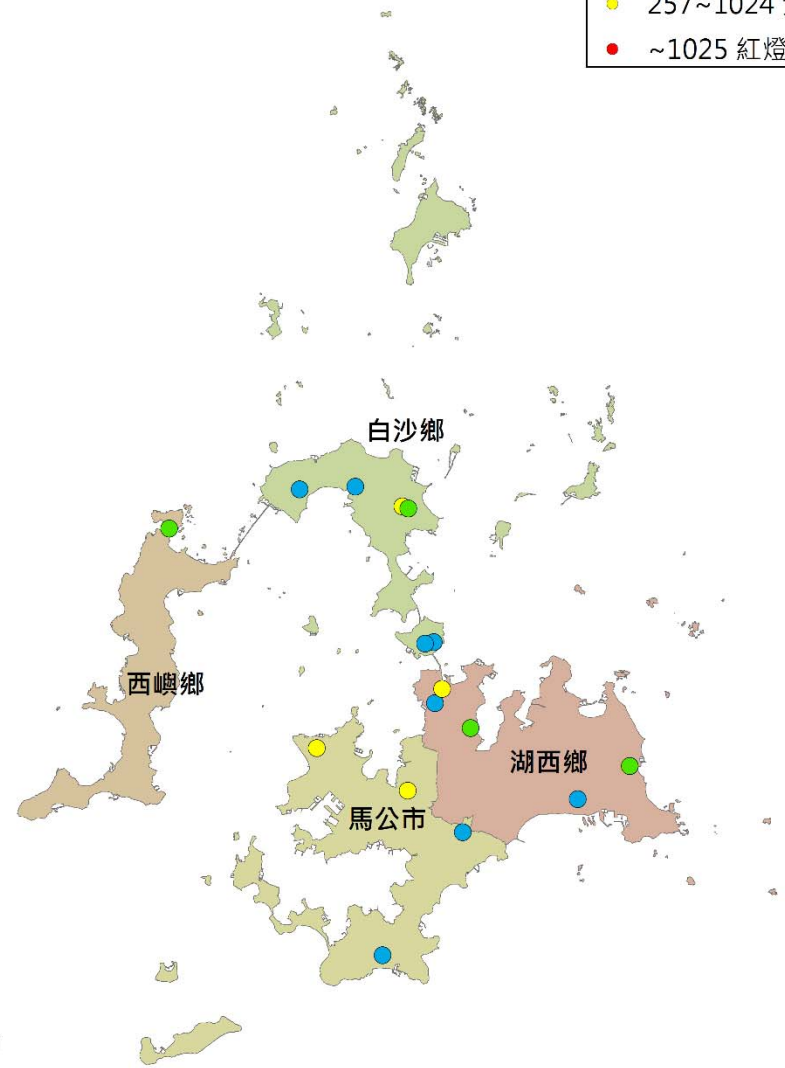

澎湖縣瓜實蠅密度監測圖 (2019/10/04-2019/10/13)

- 警示燈號密度範圍
- 0~64 綠燈
 - 65~256 藍燈
 - 257~1024 黃燈
 - ~1025 紅燈

0 1 2 4 6 8 Kilometers

澎湖縣果實蠅密度監測圖 (2019/10/04-2019/10/13)

- 警示燈號密度範圍
- 0~64 綠燈
 - 65~256 藍燈
 - 257~1024 黃燈
 - ~1025 紅燈

0 1 2 4 6 8 Kilometers