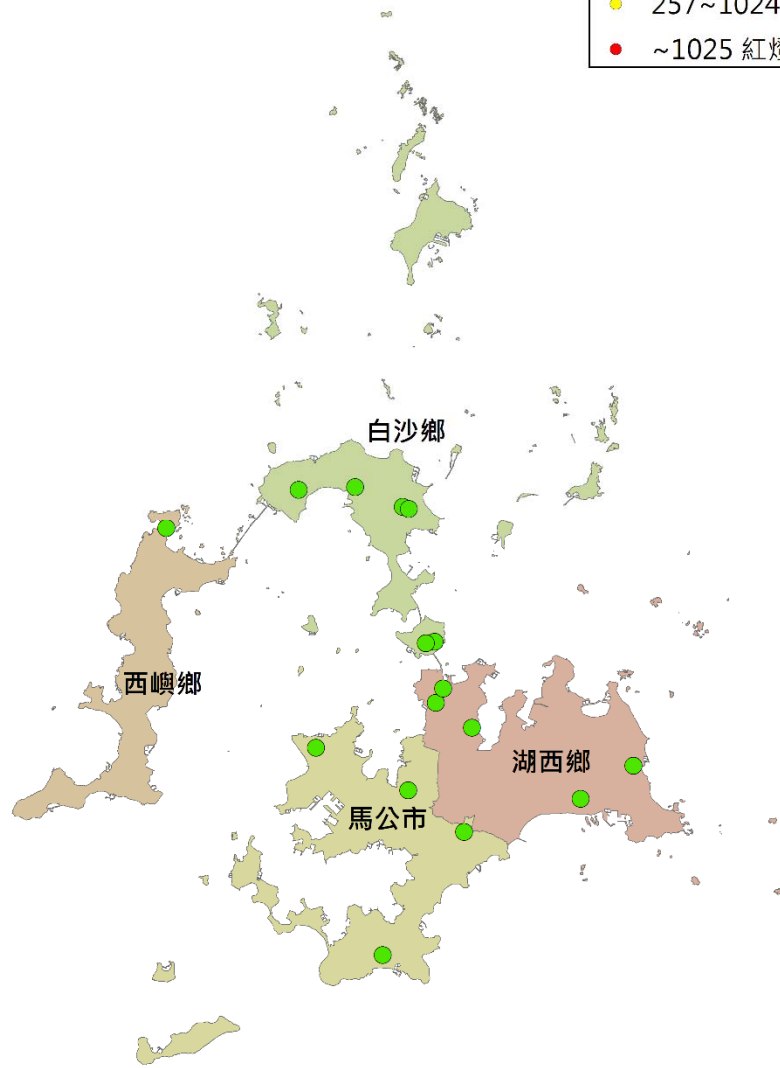

澎湖縣瓜實蠅密度監測圖 (2019/10/04-2019/10/13)

- 警示燈號密度範圍
- 0~64 綠燈
 - 65~256 藍燈
 - 257~1024 黃燈
 - ~1025 紅燈

0 1 2 4 6 8 Kilometers

澎湖縣果實蠅密度監測圖 (2019/10/04-2019/10/13)

- 警示燈號密度範圍
- 0~64 綠燈
 - 65~256 藍燈
 - 257~1024 黃燈
 - ~1025 紅燈

0 1 2 4 6 8 Kilometers