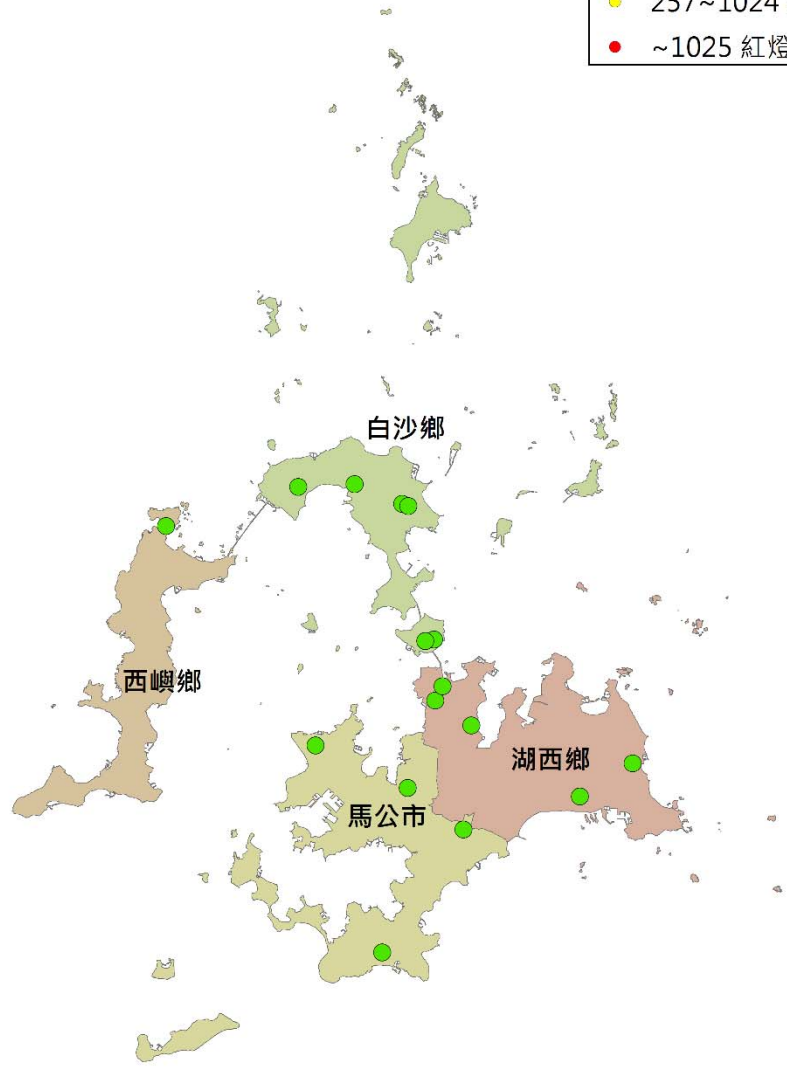

澎湖縣瓜實蠅密度監測圖 (2019/10/14-2019/10/23)

- 警示燈號密度範圍
- 0~64 綠燈
 - 65~256 藍燈
 - 257~1024 黃燈
 - ~1025 紅燈

0 1 2 4 6 8 Kilometers

澎湖縣果實蠅密度監測圖 (2019/10/14-2019/10/23)

- 警示燈號密度範圍
- 0~64 綠燈
 - 65~256 藍燈
 - 257~1024 黃燈
 - ~1025 紅燈

0 1 2 4 6 8 Kilometers