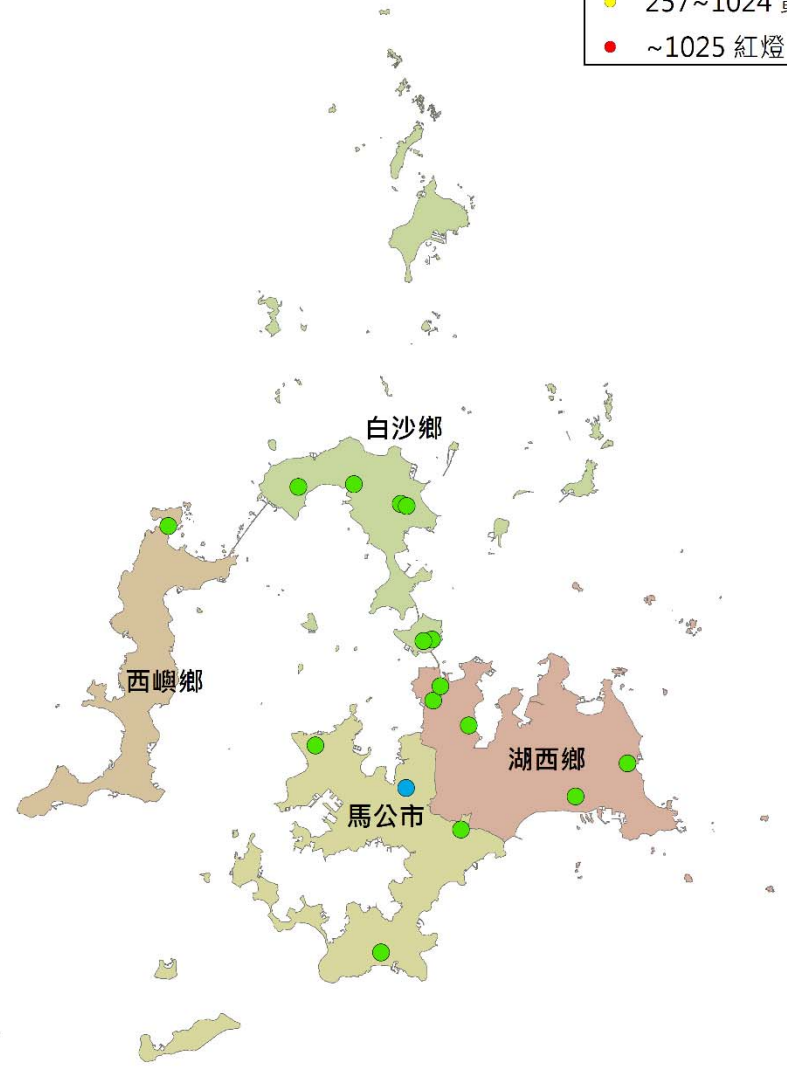

澎湖縣瓜實蠅密度監測圖 (2019/10/14-2019/10/23)

- 警示燈號密度範圍
- 0~64 綠燈
 - 65~256 藍燈
 - 257~1024 黃燈
 - ~1025 紅燈

0 1 2 4 6 8 Kilometers

澎湖縣果實蠅密度監測圖 (2019/10/14-2019/10/23)

- 警示燈號密度範圍
- 0~64 綠燈
 - 65~256 藍燈
 - 257~1024 黃燈
 - ~1025 紅燈

0 1 2 4 6 8 Kilometers