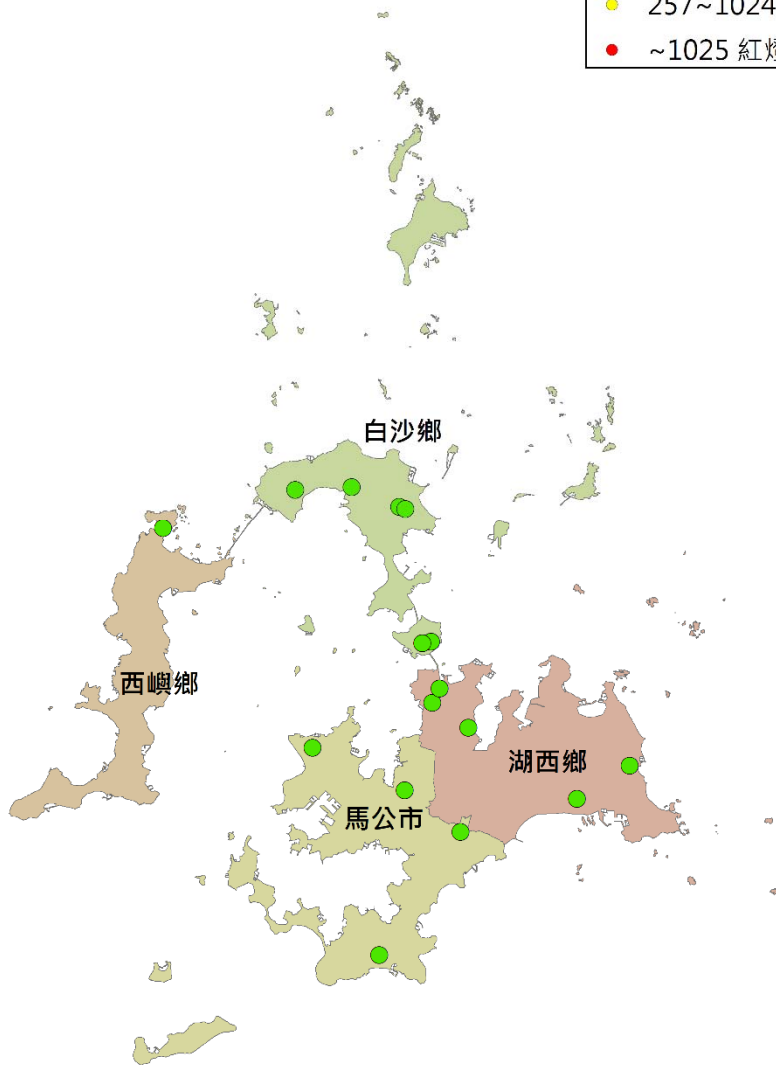

澎湖縣瓜實蠅密度監測圖 (2019/10/24-2019/11/03)

- 警示燈號密度範圍
- 0~64 綠燈
 - 65~256 藍燈
 - 257~1024 黃燈
 - ~1025 紅燈

澎湖縣果實蠅密度監測圖 (2019/10/24-2019/11/03)

- 警示燈號密度範圍
- 0~64 綠燈
 - 65~256 藍燈
 - 257~1024 黃燈
 - ~1025 紅燈