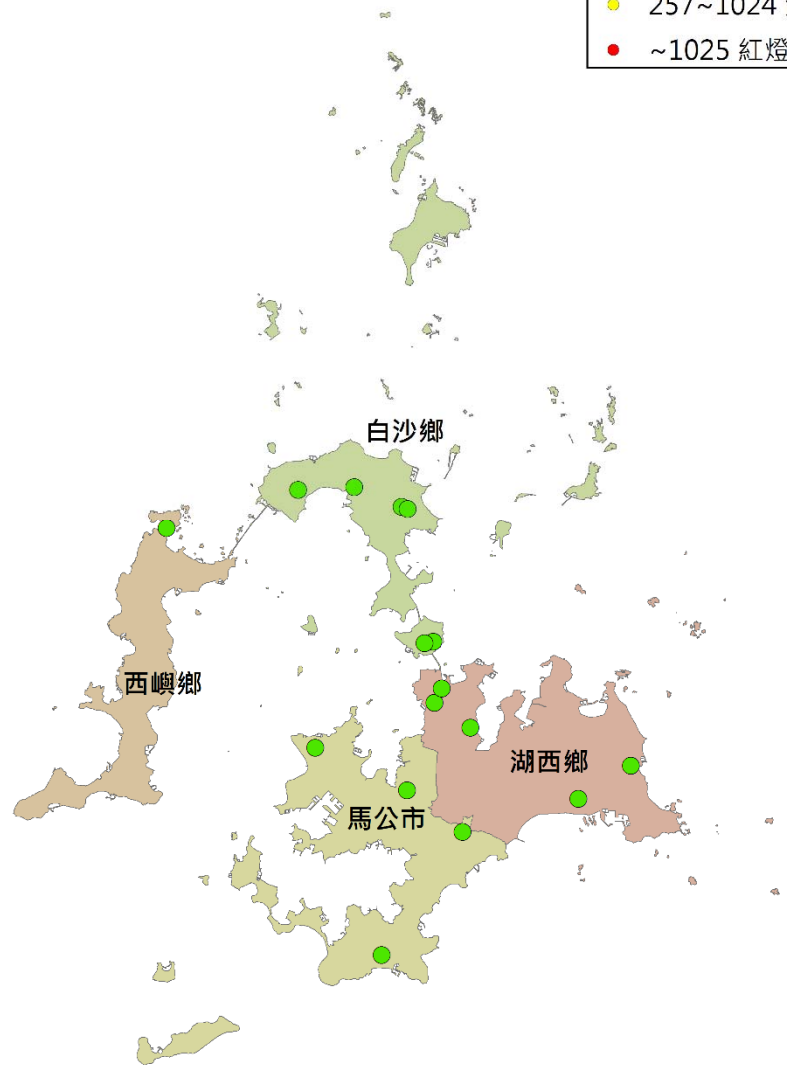

澎湖縣瓜實蠅密度監測圖 (2019/11/04-2019/11/13)

- 警示燈號密度範圍
- 0~64 綠燈
 - 65~256 藍燈
 - 257~1024 黃燈
 - ~1025 紅燈

澎湖縣果實蠅密度監測圖 (2019/11/04-2019/11/13)

- 警示燈號密度範圍
- 0~64 綠燈
 - 65~256 藍燈
 - 257~1024 黃燈
 - ~1025 紅燈