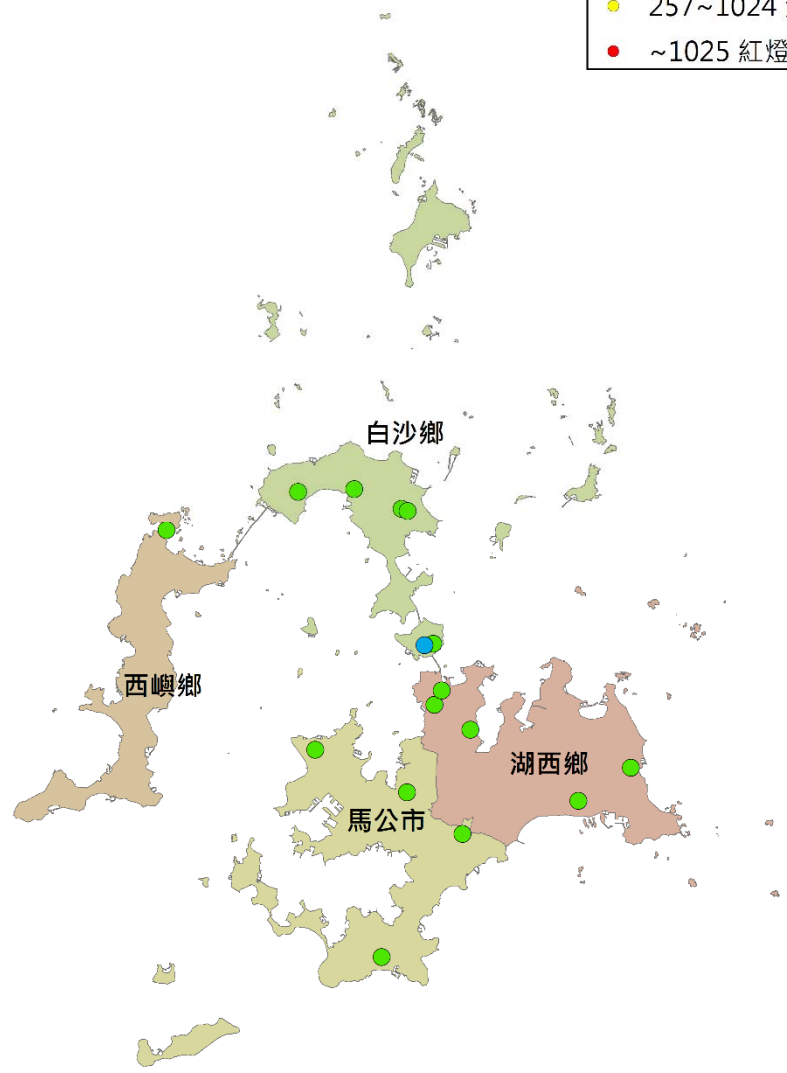

# 澎湖縣瓜實蠅密度監測圖 (2019/11/14-2019/11/23)

- 警示燈號密度範圍
- 0~64 綠燈
  - 65~256 藍燈
  - 257~1024 黃燈
  - ~1025 紅燈

# 澎湖縣果實蠅密度監測圖 (2019/11/14-2019/11/23)

- 警示燈號密度範圍
- 0~64 綠燈
  - 65~256 藍燈
  - 257~1024 黃燈
  - ~1025 紅燈