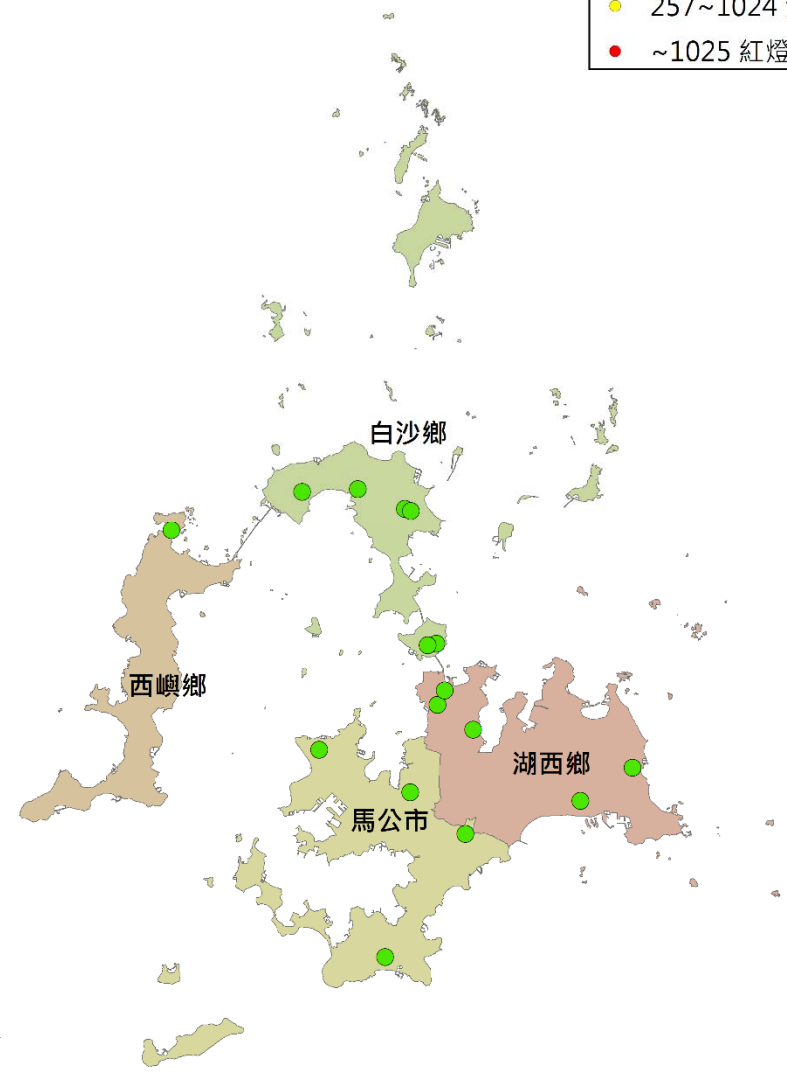

澎湖縣瓜實蠅密度監測圖 (2019/11/24-2019/12/03)

- 警示燈號密度範圍
- 0~64 綠燈
 - 65~256 藍燈
 - 257~1024 黃燈
 - ~1025 紅燈

澎湖縣果實蠅密度監測圖 (2019/11/24-2019/12/03)

- 警示燈號密度範圍
- 0~64 綠燈
 - 65~256 藍燈
 - 257~1024 黃燈
 - ~1025 紅燈