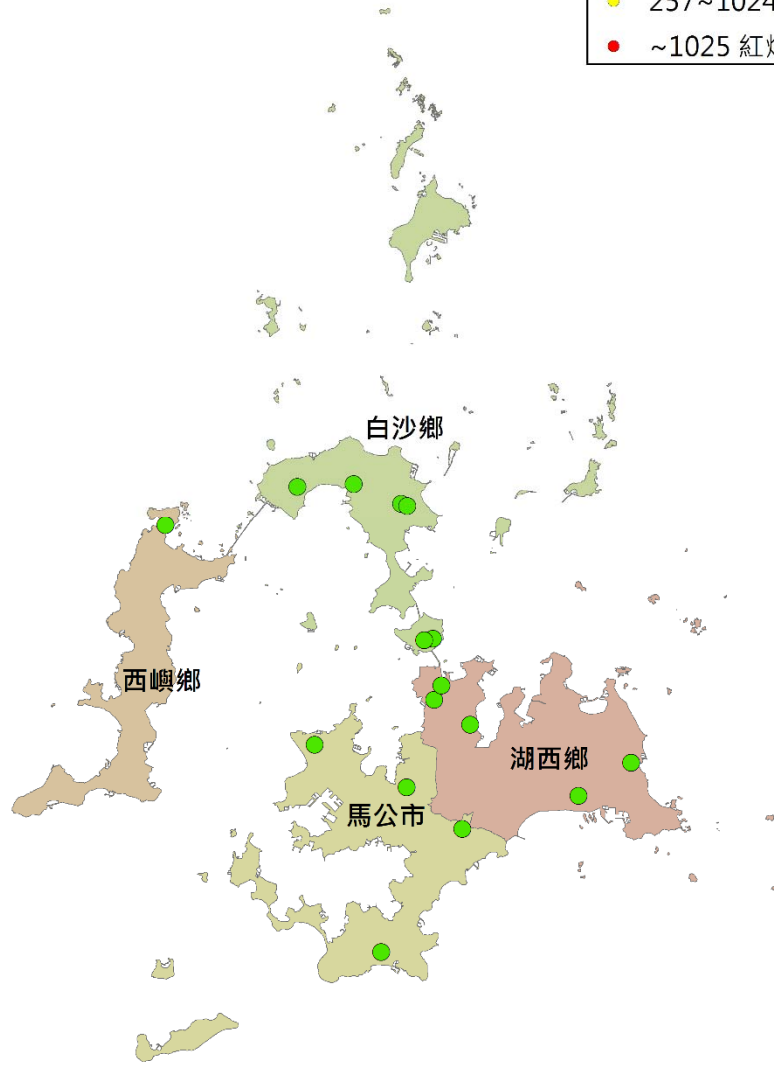

# 澎湖縣瓜實蠅密度監測圖 (2019/12/04-2019/12/13)

- 警示燈號密度範圍
- 0~64 綠燈
  - 65~256 藍燈
  - 257~1024 黃燈
  - ~1025 紅燈

# 澎湖縣果實蠅密度監測圖 (2019/12/04-2019/12/13)

- 警示燈號密度範圍
- 0~64 綠燈
  - 65~256 藍燈
  - 257~1024 黃燈
  - ~1025 紅燈