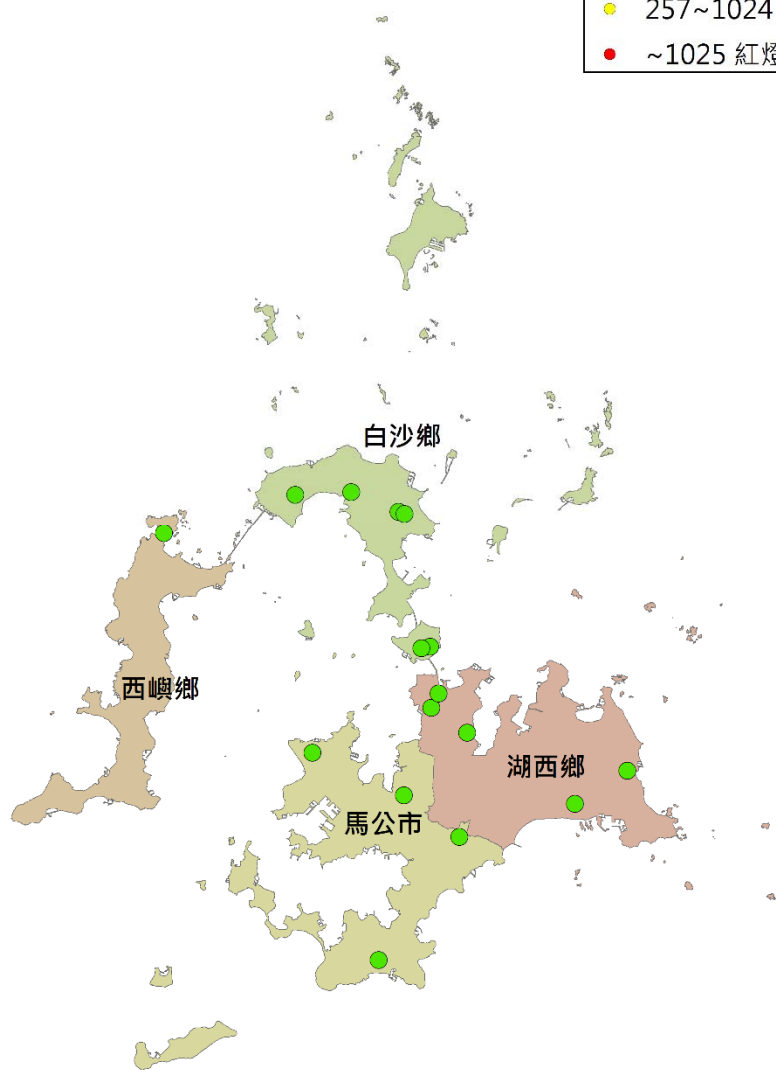

澎湖縣瓜實蠅密度監測圖 (2019/12/14-2019/12/23)

- 警示燈號密度範圍
- 0~64 綠燈
 - 65~256 藍燈
 - 257~1024 黃燈
 - ~1025 紅燈

0 1 2 4 6 8 Kilometers

澎湖縣果實蠅密度監測圖 (2019/12/14-2019/12/23)

- 警示燈號密度範圍
- 0~64 綠燈
 - 65~256 藍燈
 - 257~1024 黃燈
 - ~1025 紅燈

0 1 2 4 6 8 Kilometers