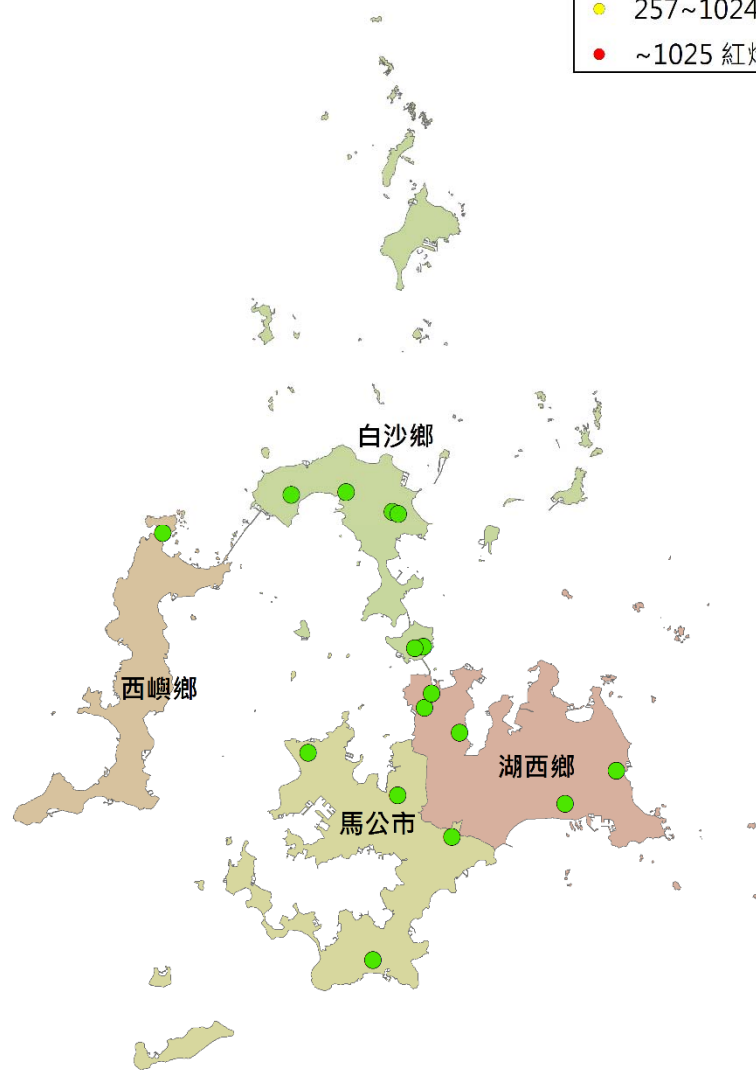

澎湖縣瓜實蠅密度監測圖 (2019/12/14-2019/12/23)

- 警示燈號密度範圍
- 0~64 綠燈
 - 65~256 藍燈
 - 257~1024 黃燈
 - ~1025 紅燈

0 1 2 4 6 8 Kilometers

澎湖縣果實蠅密度監測圖 (2019/12/14-2019/12/23)

- 警示燈號密度範圍
- 0~64 綠燈
 - 65~256 藍燈
 - 257~1024 黃燈
 - ~1025 紅燈

0 1 2 4 6 8 Kilometers