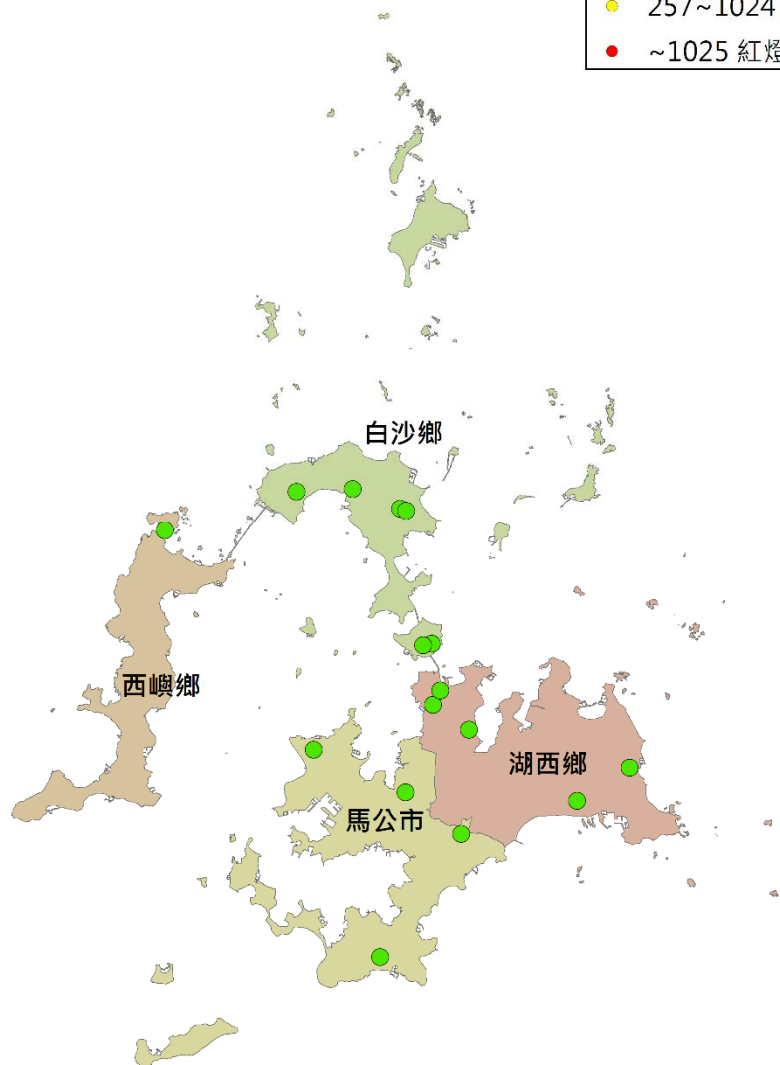

# 澎湖縣瓜實蠅密度監測圖 (2019/12/24-2020/01/03)

- 警示燈號密度範圍
- 0~64 綠燈
  - 65~256 藍燈
  - 257~1024 黃燈
  - ~1025 紅燈

# 澎湖縣果實蠅密度監測圖 (2019/12/24-2020/01/03)

- 警示燈號密度範圍
- 0~64 綠燈
  - 65~256 藍燈
  - 257~1024 黃燈
  - ~1025 紅燈