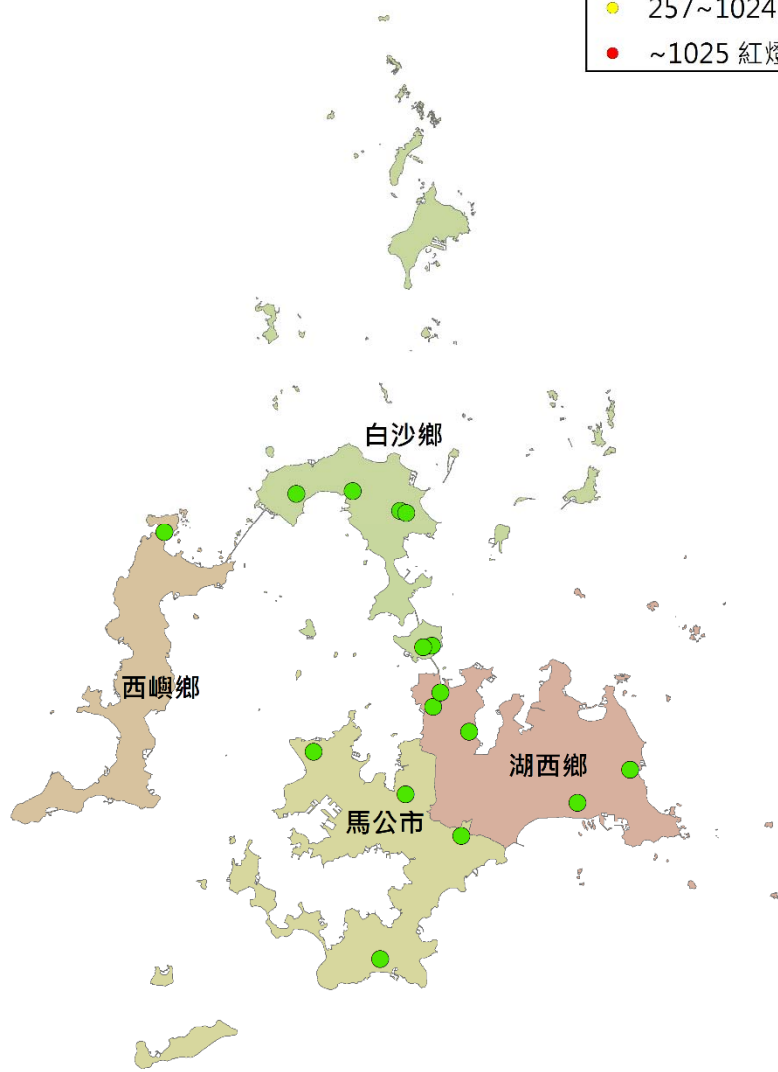

澎湖縣瓜實蠅密度監測圖 (2020/01/04-2020/01/13)

- 警示燈號密度範圍
- 0~64 綠燈
 - 65~256 藍燈
 - 257~1024 黃燈
 - ~1025 紅燈

澎湖縣果實蠅密度監測圖 (2020/01/04-2020/01/13)

- 警示燈號密度範圍
- 0~64 綠燈
 - 65~256 藍燈
 - 257~1024 黃燈
 - ~1025 紅燈