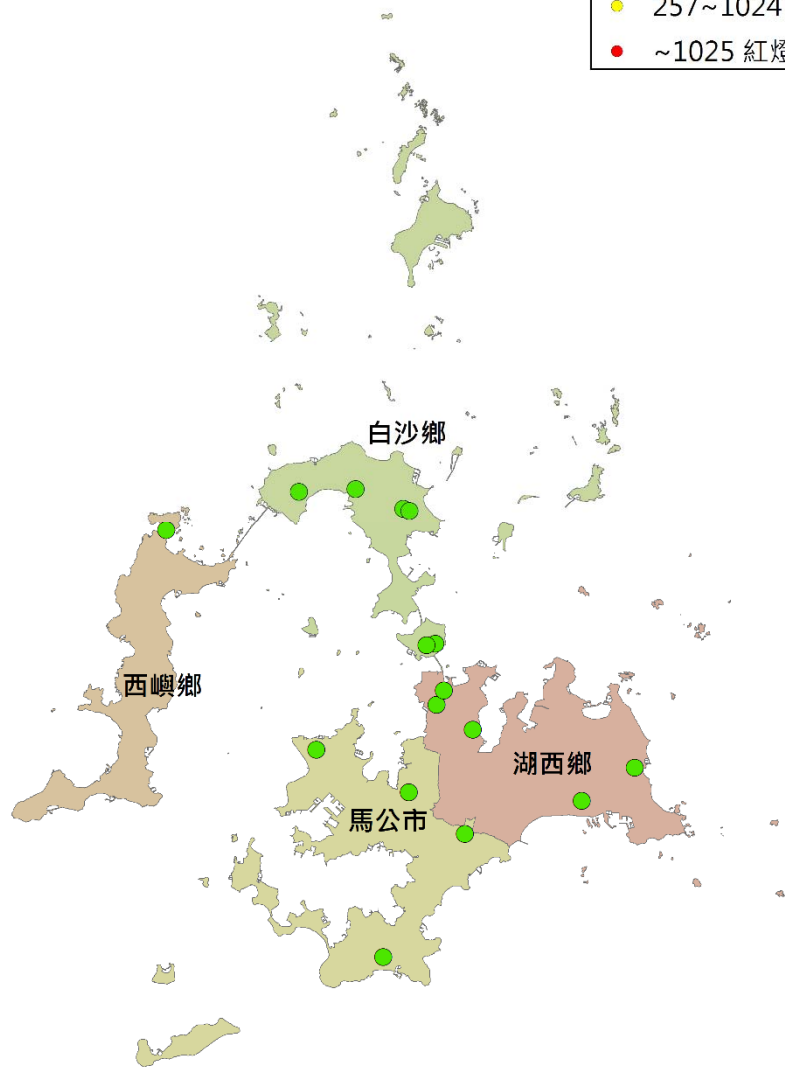

澎湖縣瓜實蠅密度監測圖 (2020/01/14-2020/01/23)

警示燈號密度範圍

- 0~64 綠燈
- 65~256 藍燈
- 257~1024 黃燈
- ~1025 紅燈

澎湖縣果實蠅密度監測圖 (2020/01/14-2020/01/23)

警示燈號密度範圍

- 0~64 綠燈
- 65~256 藍燈
- 257~1024 黃燈
- ~1025 紅燈