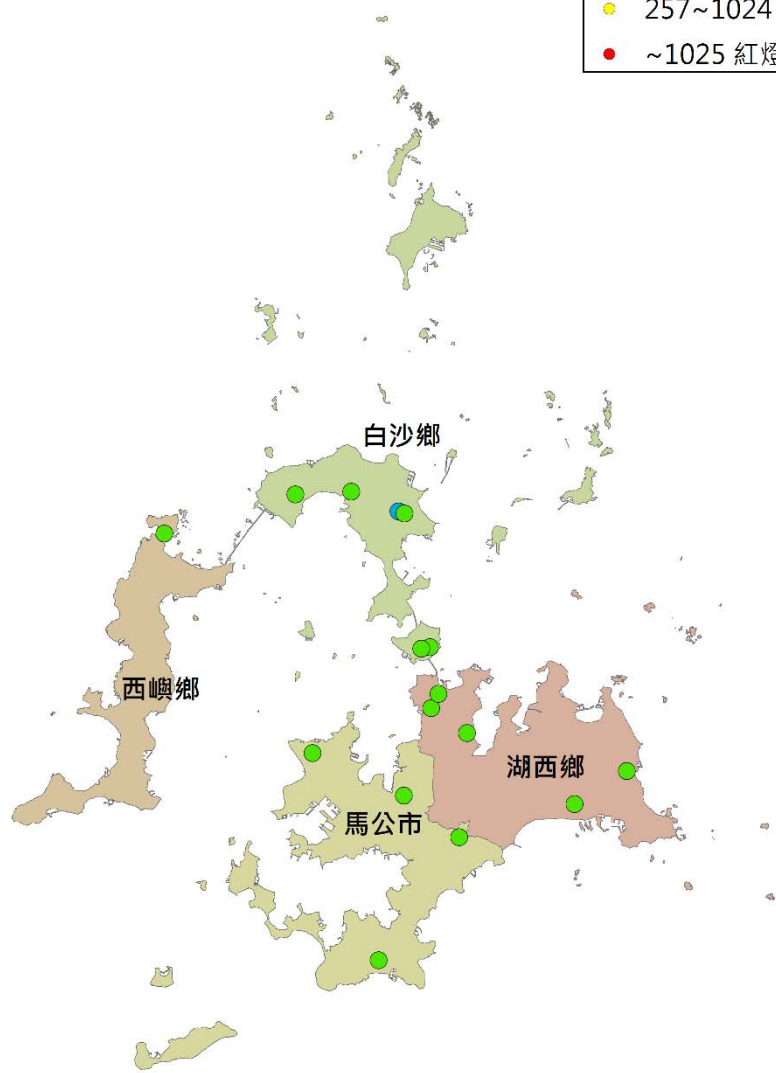

澎湖縣瓜實蠅密度監測圖 (2020/03/24-2020/04/03)

- 警示燈號密度範圍
- 0~64 綠燈
 - 65~256 藍燈
 - 257~1024 黃燈
 - ~1025 紅燈

澎湖縣果實蠅密度監測圖 (2020/03/24-2020/04/03)

- 警示燈號密度範圍
- 0~64 綠燈
 - 65~256 藍燈
 - 257~1024 黃燈
 - ~1025 紅燈