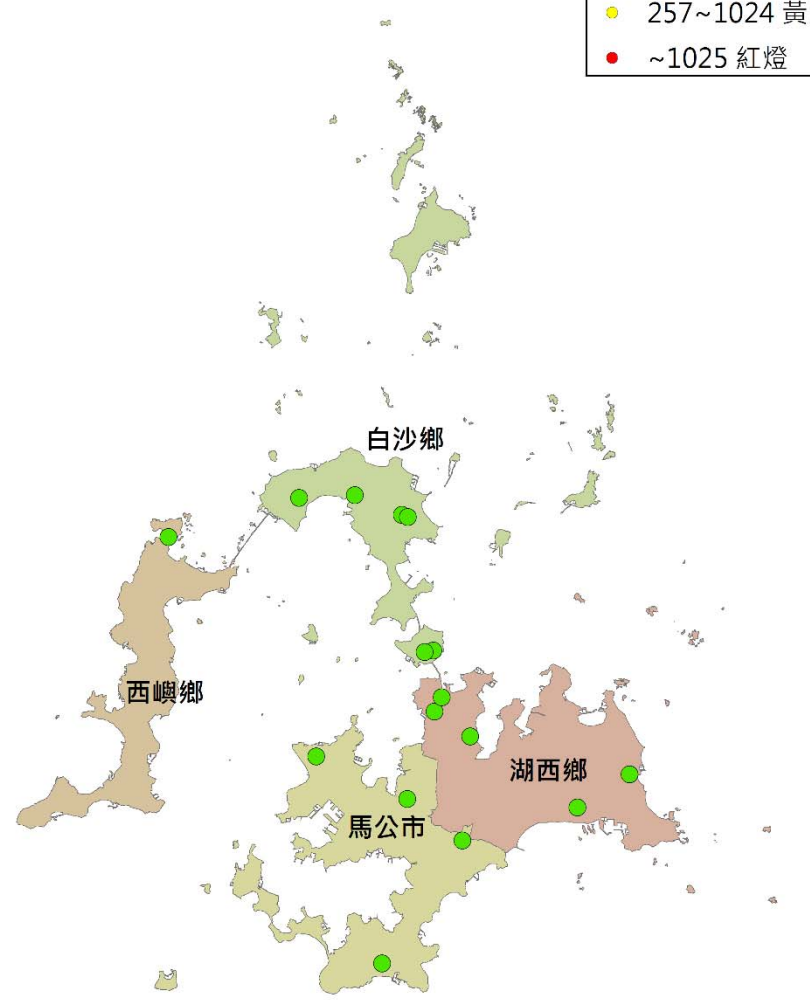

澎湖縣瓜實蠅密度監測圖 (2020/04/04-2020/04/13)

- 警示燈號密度範圍
- 0~64 綠燈
 - 65~256 藍燈
 - 257~1024 黃燈
 - ~1025 紅燈

澎湖縣果實蠅密度監測圖 (2020/04/04-2020/04/13)

- 警示燈號密度範圍
- 0~64 綠燈
 - 65~256 藍燈
 - 257~1024 黃燈
 - ~1025 紅燈