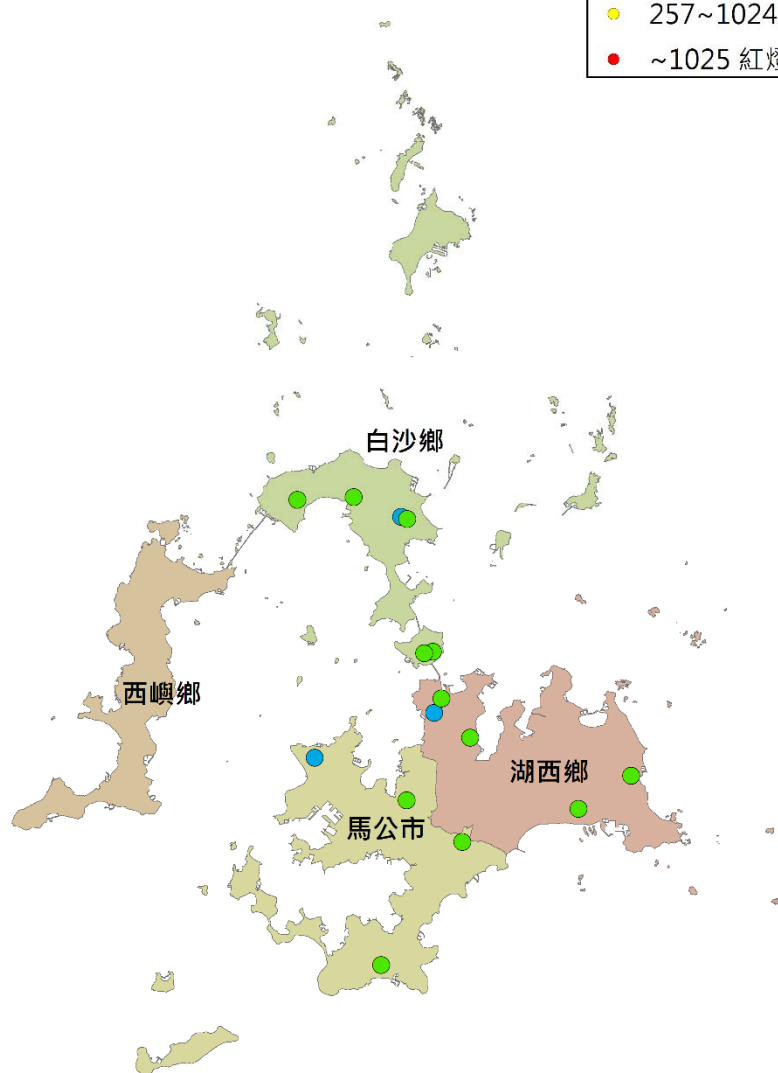

# 澎湖縣瓜實蠅密度監測圖 (2020/04/14-2020/04/23)

- 警示燈號密度範圍
- 0~64 綠燈
  - 65~256 藍燈
  - 257~1024 黃燈
  - ~1025 紅燈

# 澎湖縣果實蠅密度監測圖 (2020/04/14-2020/04/23)

- 警示燈號密度範圍
- 0~64 綠燈
  - 65~256 藍燈
  - 257~1024 黃燈
  - ~1025 紅燈