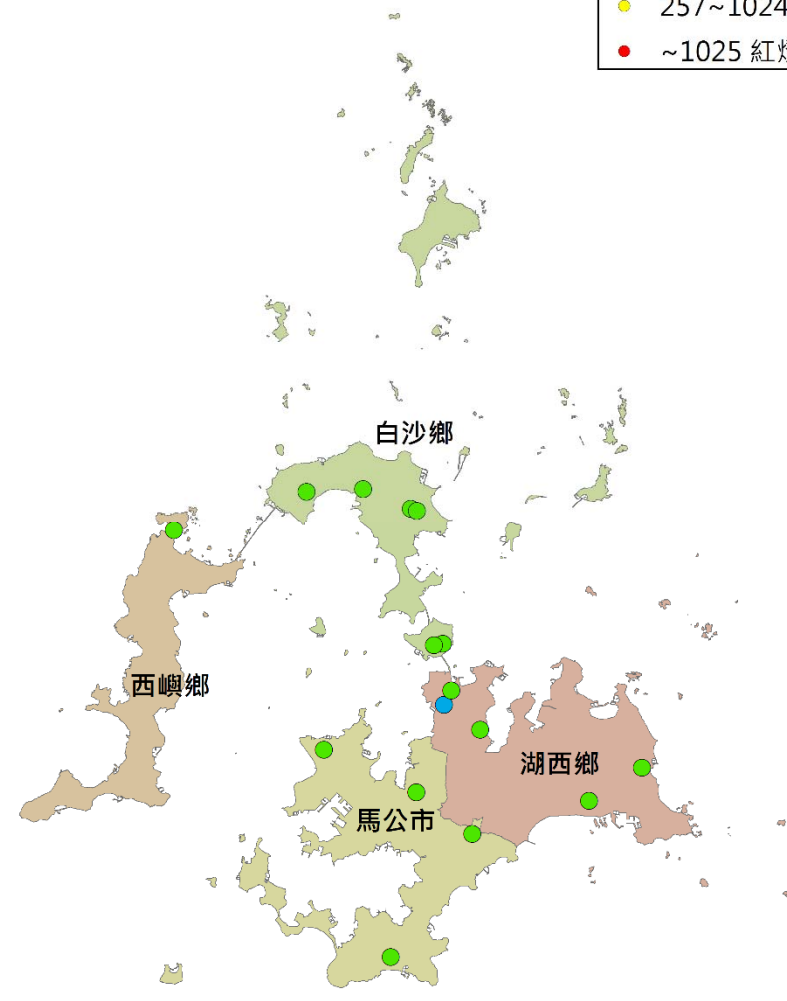

# 澎湖縣瓜實蠅密度監測圖 (2020/04/24-2020/05/03)

- 警示燈號密度範圍
- 0~64 綠燈
  - 65~256 藍燈
  - 257~1024 黃燈
  - ~1025 紅燈

# 澎湖縣果實蠅密度監測圖 (2020/04/24-2020/05/03)

- 警示燈號密度範圍
- 0~64 綠燈
  - 65~256 藍燈
  - 257~1024 黃燈
  - ~1025 紅燈