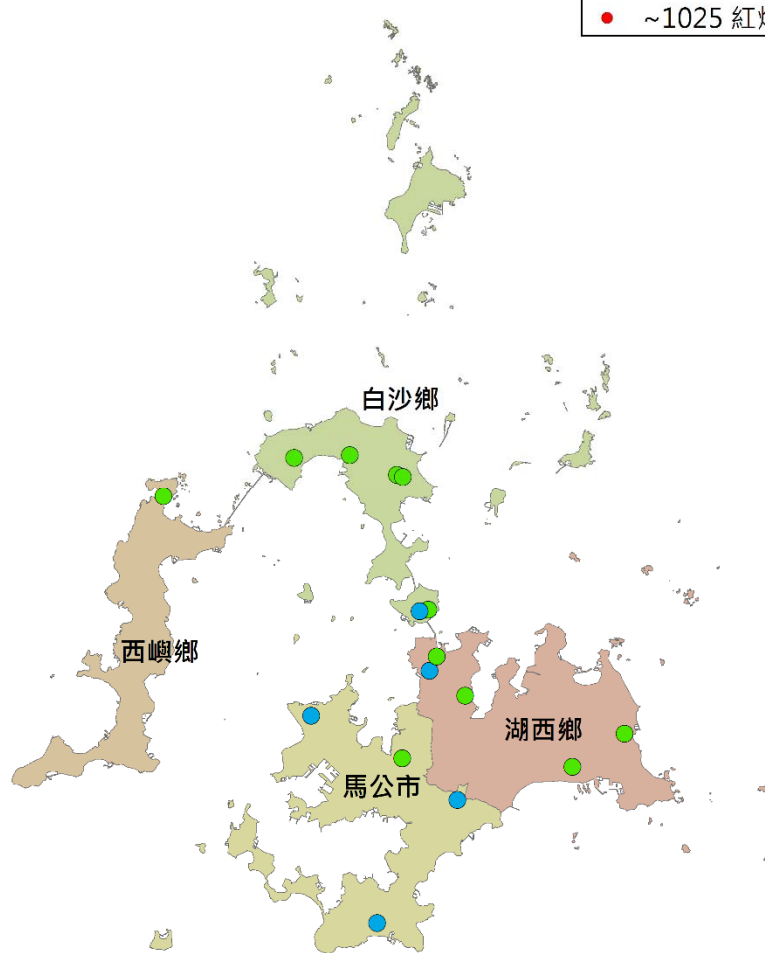

# 澎湖縣瓜實蠅密度監測圖 (2020/05/14-2020/05/23)

- 警示燈號密度範圍
- 0~64 綠燈
  - 65~256 藍燈
  - 257~1024 黃燈
  - ~1025 紅燈

# 澎湖縣果實蠅密度監測圖 (2020/05/14-2020/05/23)

- 警示燈號密度範圍
- 0~64 綠燈
  - 65~256 藍燈
  - 257~1024 黃燈
  - ~1025 紅燈