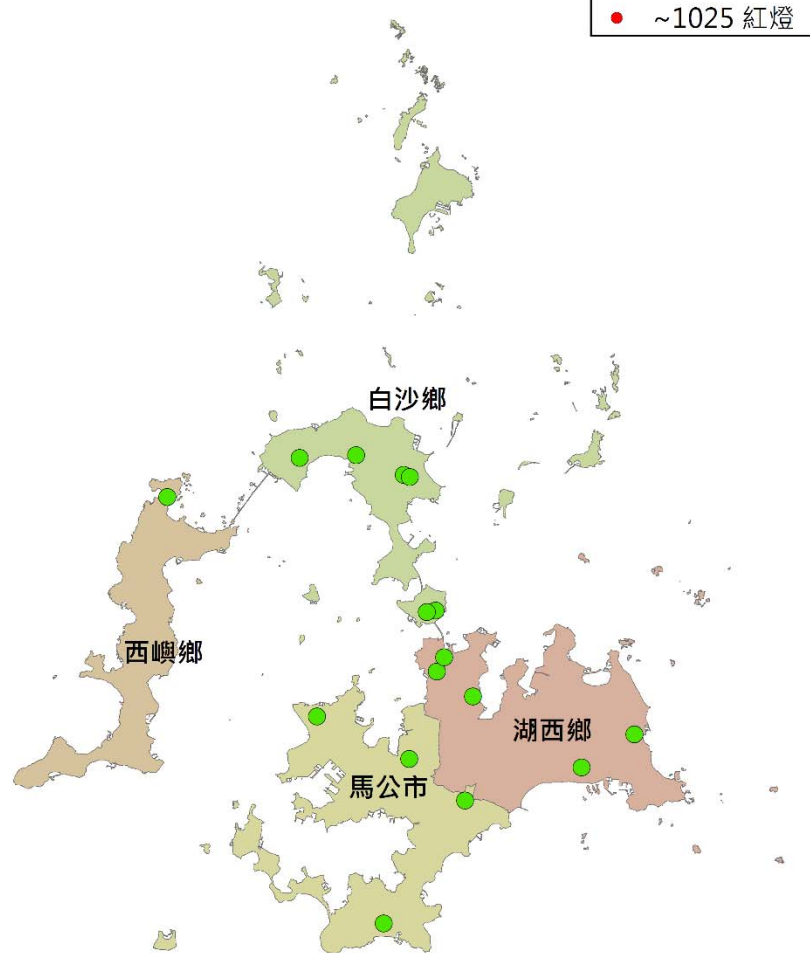

# 澎湖縣瓜實蠅密度監測圖 (2020/07/24-2020/08/03)

- 警示燈號密度範圍
- 0~64 綠燈
  - 65~256 藍燈
  - 257~1024 黃燈
  - ~1025 紅燈

# 澎湖縣果實蠅密度監測圖 (2020/07/24-2020/08/03)

- 警示燈號密度範圍
- 0~64 綠燈
  - 65~256 藍燈
  - 257~1024 黃燈
  - ~1025 紅燈