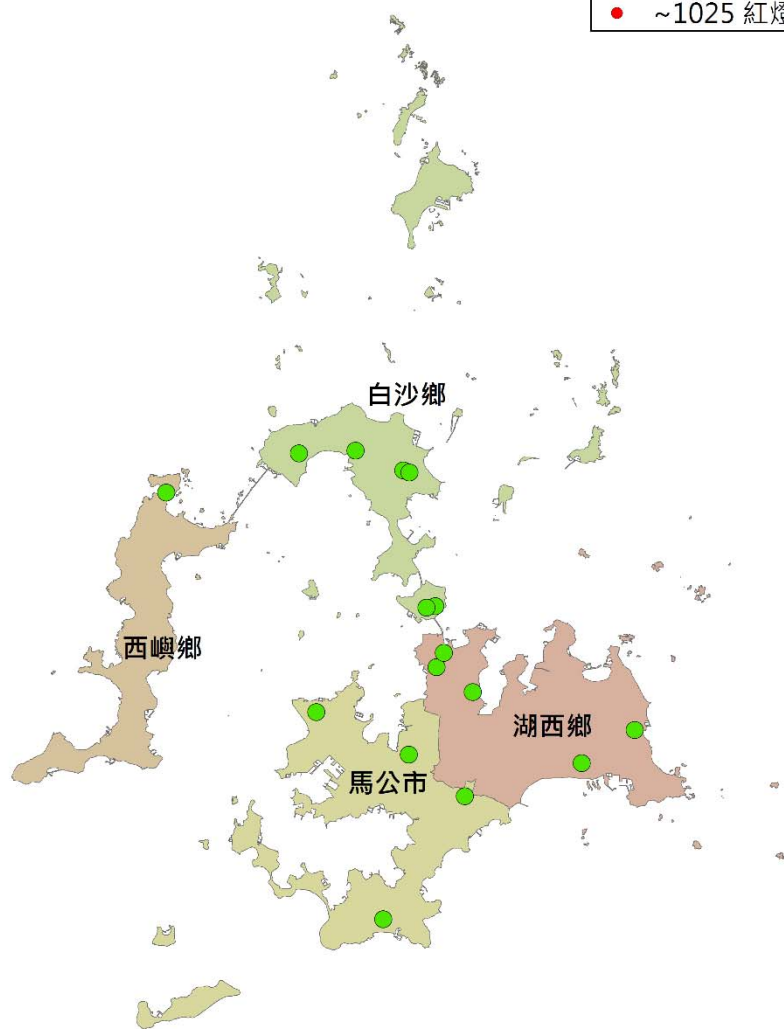

澎湖縣瓜實蠅密度監測圖 (2020/08/04-2020/08/13)

- 警示燈號密度範圍
- 0~64 綠燈
 - 65~256 藍燈
 - 257~1024 黃燈
 - ~1025 紅燈

0 1 2 4 6 8 Kilometers

澎湖縣果實蠅密度監測圖 (2020/08/04-2020/08/13)

- 警示燈號密度範圍
- 0~64 綠燈
 - 65~256 藍燈
 - 257~1024 黃燈
 - ~1025 紅燈

0 1 2 4 6 8 Kilometers