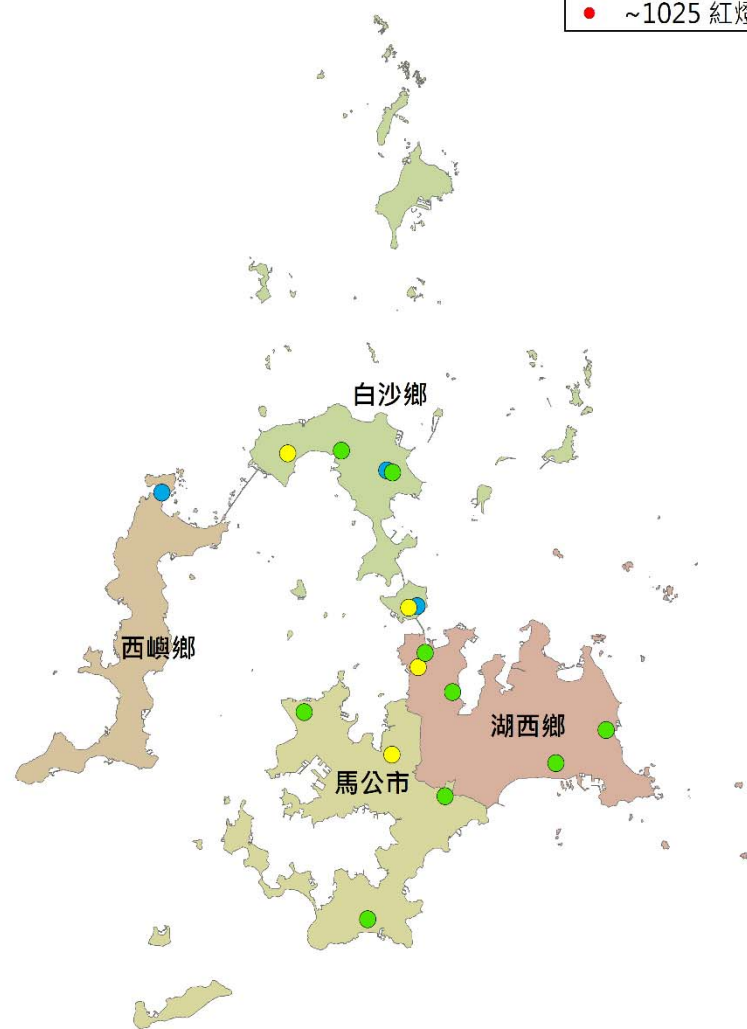

澎湖縣瓜實蠅密度監測圖 (2020/08/04-2020/08/13)

- 警示燈號密度範圍
- 0~64 綠燈
 - 65~256 藍燈
 - 257~1024 黃燈
 - ~1025 紅燈

0 1 2 4 6 8 Kilometers

澎湖縣果實蠅密度監測圖 (2020/08/04-2020/08/13)

- 警示燈號密度範圍
- 0~64 綠燈
 - 65~256 藍燈
 - 257~1024 黃燈
 - ~1025 紅燈

0 1 2 4 6 8 Kilometers