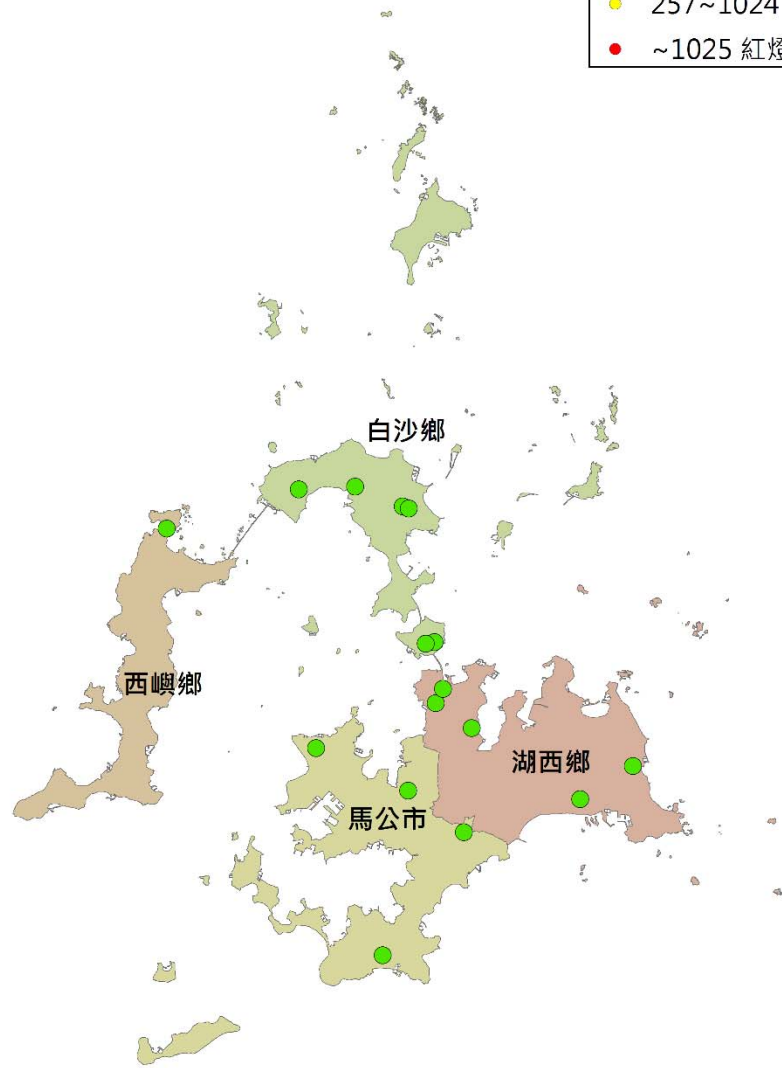

澎湖縣瓜實蠅密度監測圖 (2020/08/14-2020/08/23)

- 警示燈號密度範圍
- 0~64 綠燈
 - 65~256 藍燈
 - 257~1024 黃燈
 - ~1025 紅燈

澎湖縣果實蠅密度監測圖 (2020/08/14-2020/08/23)

- 警示燈號密度範圍
- 0~64 綠燈
 - 65~256 藍燈
 - 257~1024 黃燈
 - ~1025 紅燈