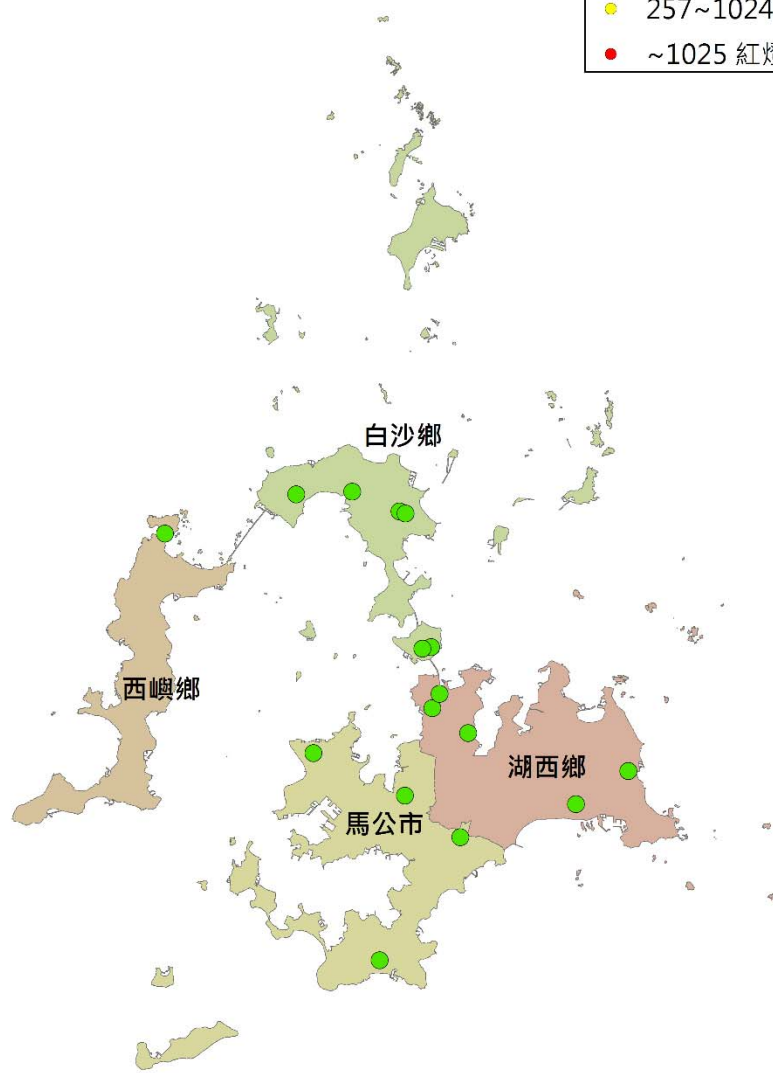

# 澎湖縣瓜實蠅密度監測圖 (2020/09/24-2020/10/03)

- 警示燈號密度範圍
- 0~64 綠燈
  - 65~256 藍燈
  - 257~1024 黃燈
  - ~1025 紅燈

# 澎湖縣果實蠅密度監測圖 (2020/09/24-2020/10/03)

- 警示燈號密度範圍
- 0~64 綠燈
  - 65~256 藍燈
  - 257~1024 黃燈
  - ~1025 紅燈