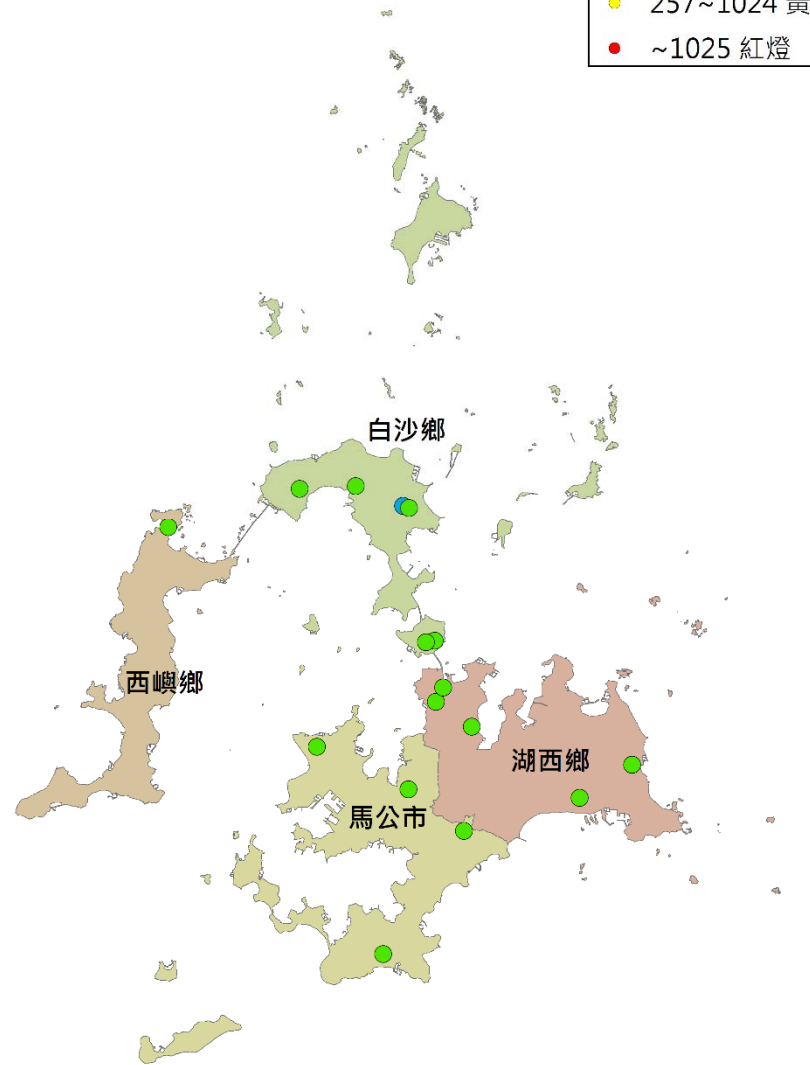

澎湖縣瓜實蠅密度監測圖 (2020/10/04-2020/10/13)

- 警示燈號密度範圍
- 0~64 綠燈
 - 65~256 藍燈
 - 257~1024 黃燈
 - ~1025 紅燈

澎湖縣果實蠅密度監測圖 (2020/10/04-2020/10/13)

- 警示燈號密度範圍
- 0~64 綠燈
 - 65~256 藍燈
 - 257~1024 黃燈
 - ~1025 紅燈