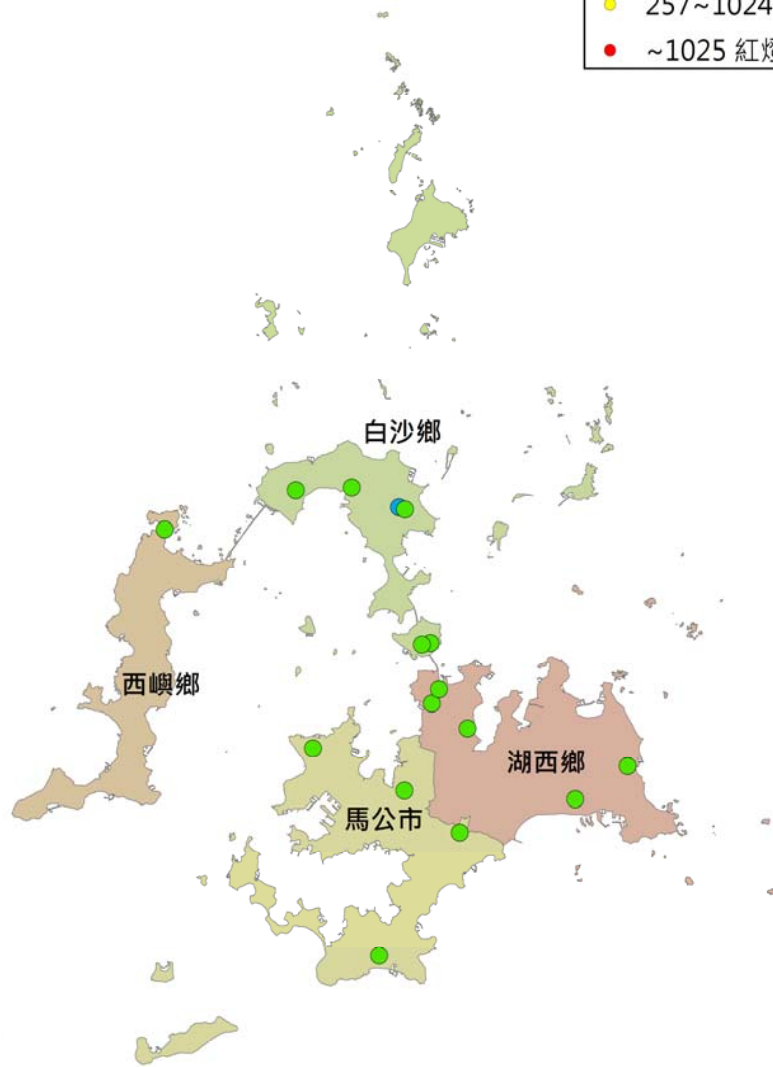

澎湖縣瓜實蠅密度監測圖 (2020/10/14-2020/10/23)

- 警示燈號密度範圍
- 0~64 綠燈
 - 65~256 藍燈
 - 257~1024 黃燈
 - ~1025 紅燈

0 1 2 4 6 8 Kilometers

澎湖縣果實蠅密度監測圖 (2020/10/14-2020/10/23)

- 警示燈號密度範圍
- 0~64 綠燈
 - 65~256 藍燈
 - 257~1024 黃燈
 - ~1025 紅燈

0 1 2 4 6 8 Kilometers