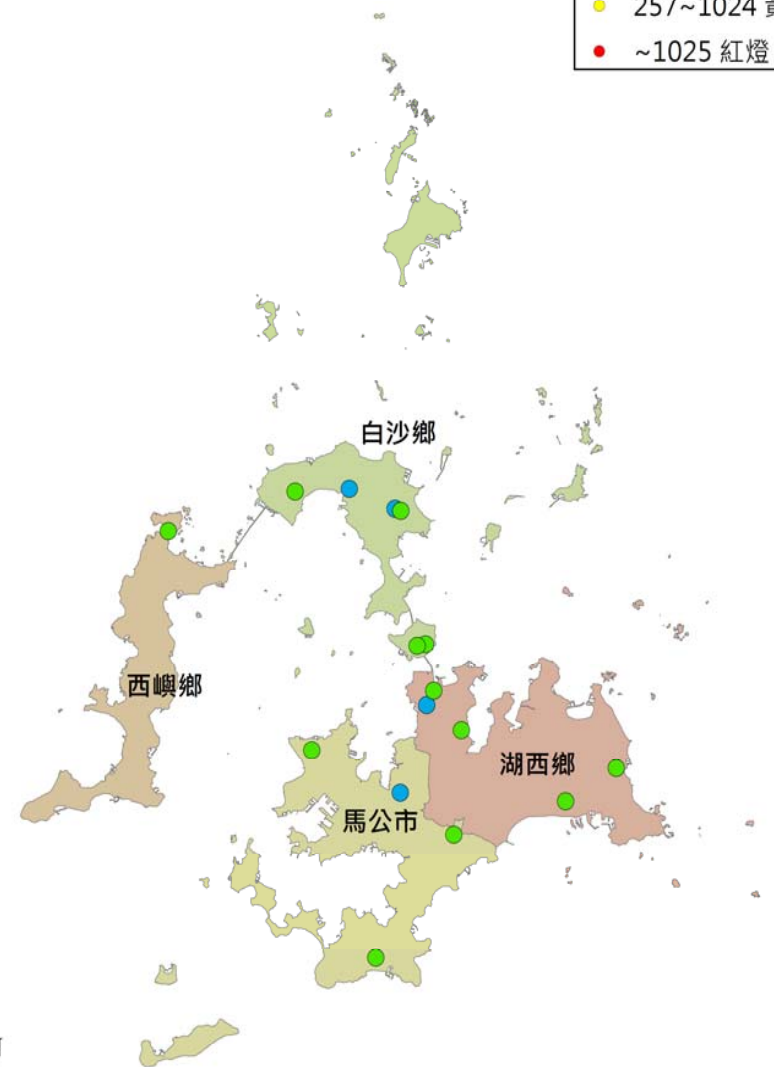

澎湖縣瓜實蠅密度監測圖 (2020/10/14-2020/10/23)

- 警示燈號密度範圍
- 0~64 綠燈
 - 65~256 藍燈
 - 257~1024 黃燈
 - ~1025 紅燈

0 1 2 4 6 8 Kilometers

澎湖縣果實蠅密度監測圖 (2020/10/14-2020/10/23)

- 警示燈號密度範圍
- 0~64 綠燈
 - 65~256 藍燈
 - 257~1024 黃燈
 - ~1025 紅燈

0 1 2 4 6 8 Kilometers