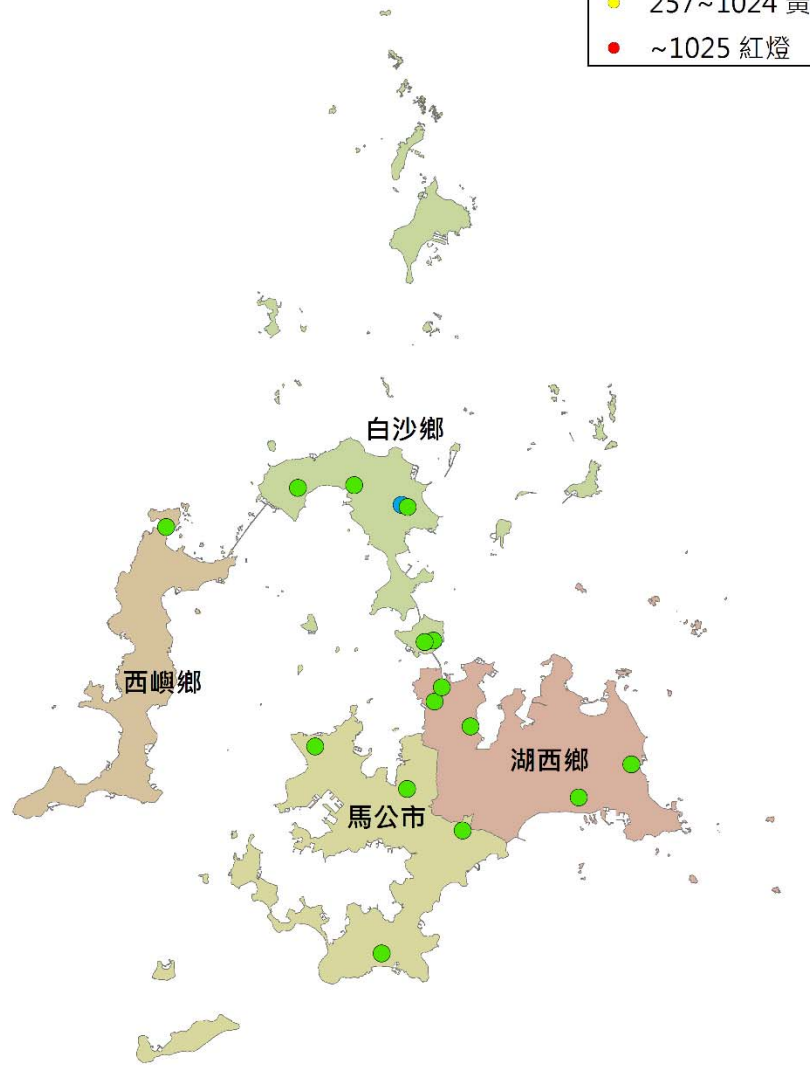

# 澎湖縣瓜實蠅密度監測圖 (2020/10/24-2020/11/03)

- 警示燈號密度範圍
- 0~64 綠燈
  - 65~256 藍燈
  - 257~1024 黃燈
  - ~1025 紅燈

# 澎湖縣果實蠅密度監測圖 (2020/10/24-2020/11/03)

- 警示燈號密度範圍
- 0~64 綠燈
  - 65~256 藍燈
  - 257~1024 黃燈
  - ~1025 紅燈