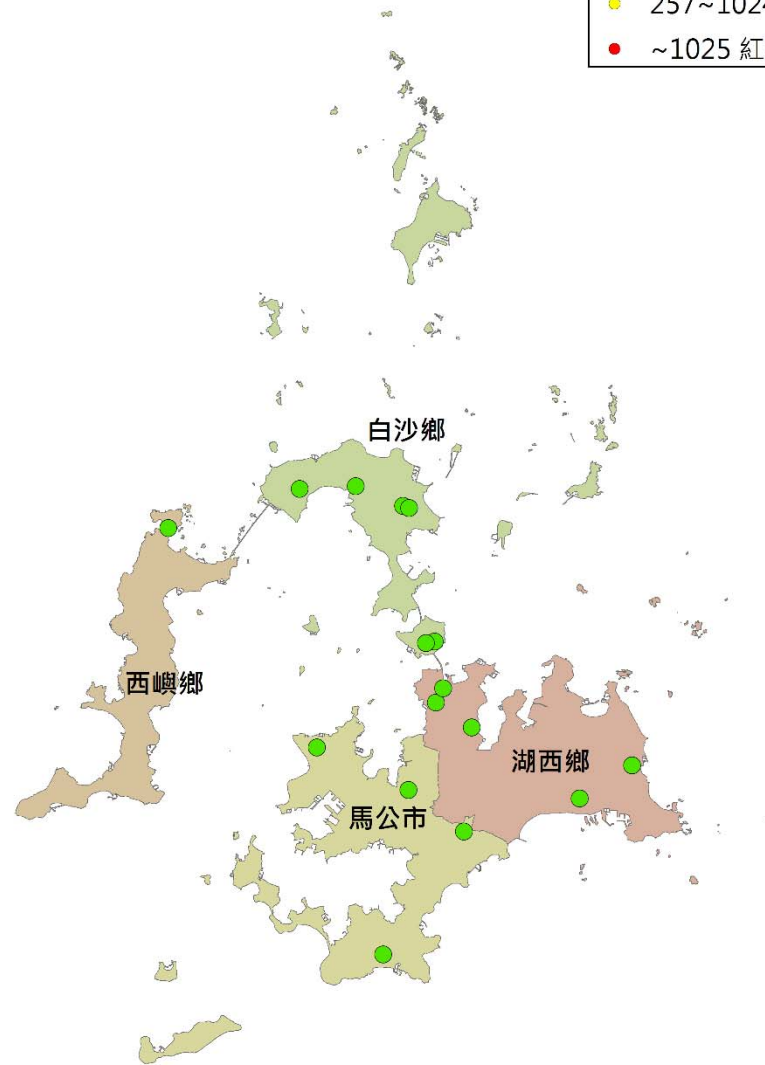

澎湖縣瓜實蠅密度監測圖 (2020/11/04-2020/11/13)

- 警示燈號密度範圍
- 0~64 綠燈
 - 65~256 藍燈
 - 257~1024 黃燈
 - ~1025 紅燈

澎湖縣果實蠅密度監測圖 (2020/11/04-2020/11/13)

- 警示燈號密度範圍
- 0~64 綠燈
 - 65~256 藍燈
 - 257~1024 黃燈
 - ~1025 紅燈