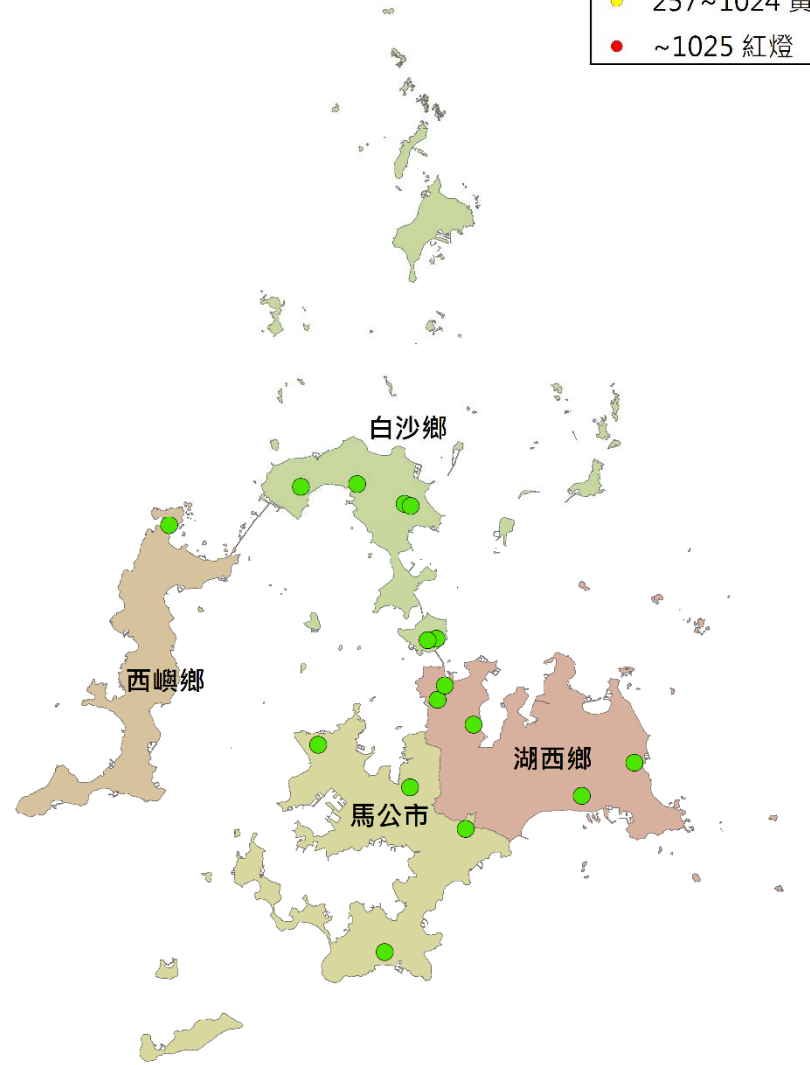

# 澎湖縣瓜實蠅密度監測圖 (2020/11/14-2020/11/23)

- 警示燈號密度範圍
- 0~64 綠燈
  - 65~256 藍燈
  - 257~1024 黃燈
  - ~1025 紅燈

# 澎湖縣果實蠅密度監測圖 (2020/11/14-2020/11/23)

- 警示燈號密度範圍
- 0~64 綠燈
  - 65~256 藍燈
  - 257~1024 黃燈
  - ~1025 紅燈