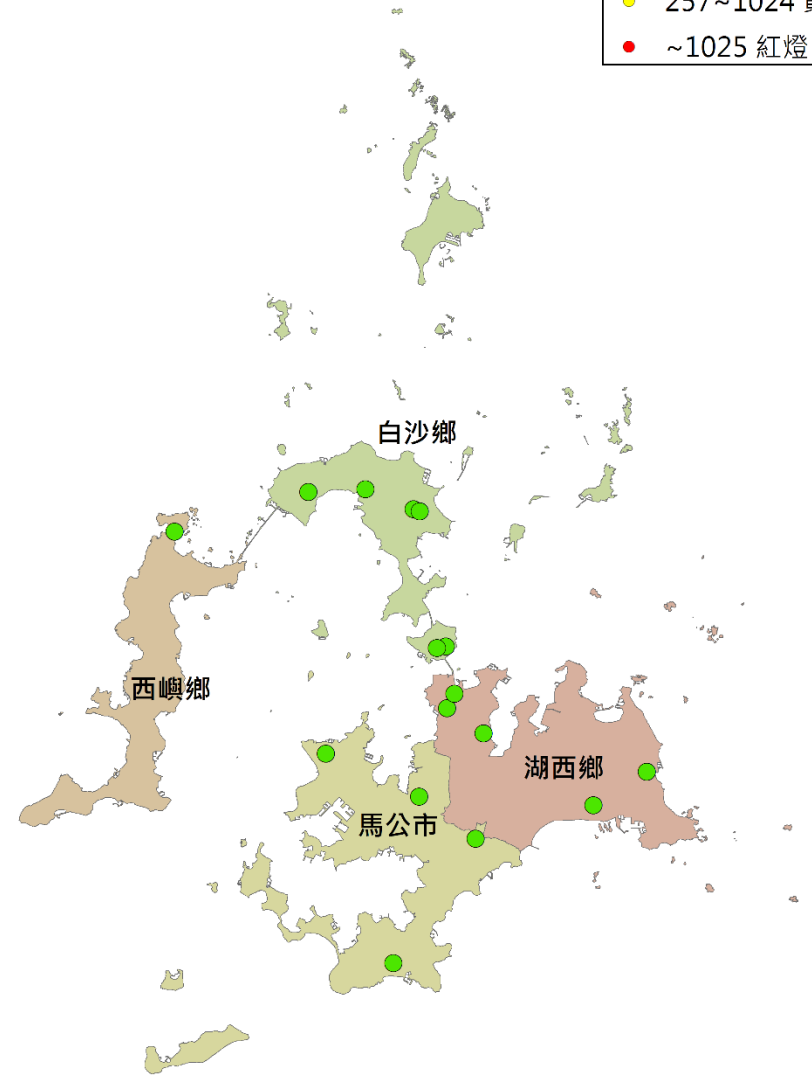

澎湖縣瓜實蠅密度監測圖 (2020/12/24-2021/01/03)

- 警示燈號密度範圍
- 0~64 綠燈
 - 65~256 藍燈
 - 257~1024 黃燈
 - ~1025 紅燈

0 1 2 4 6 8 Kilometers

澎湖縣果實蠅密度監測圖 (2020/12/24-2021/01/03)

- 警示燈號密度範圍
- 0~64 綠燈
 - 65~256 藍燈
 - 257~1024 黃燈
 - ~1025 紅燈

0 1 2 4 6 8 Kilometers