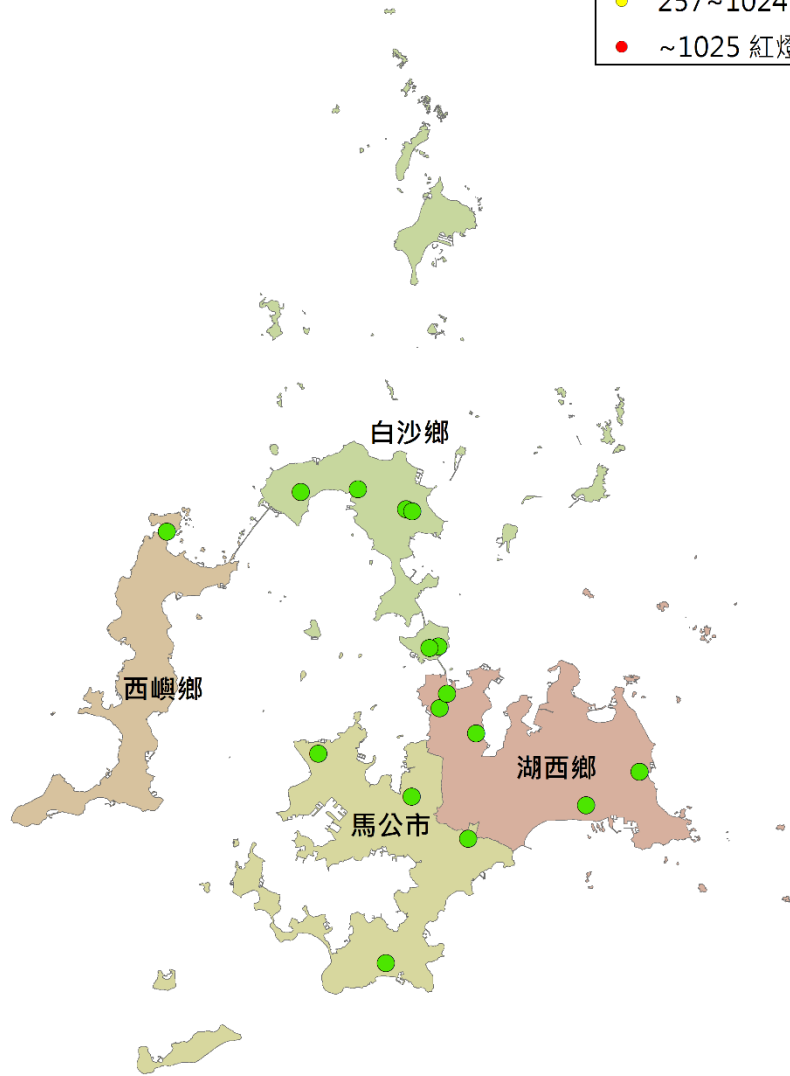

澎湖縣瓜實蠅密度監測圖 (2020/12/24-2021/01/03)

- 警示燈號密度範圍
- 0~64 綠燈
 - 65~256 藍燈
 - 257~1024 黃燈
 - ~1025 紅燈

0 1 2 4 6 8 Kilometers

澎湖縣果實蠅密度監測圖 (2020/12/24-2021/01/03)

- 警示燈號密度範圍
- 0~64 綠燈
 - 65~256 藍燈
 - 257~1024 黃燈
 - ~1025 紅燈

0 1 2 4 6 8 Kilometers