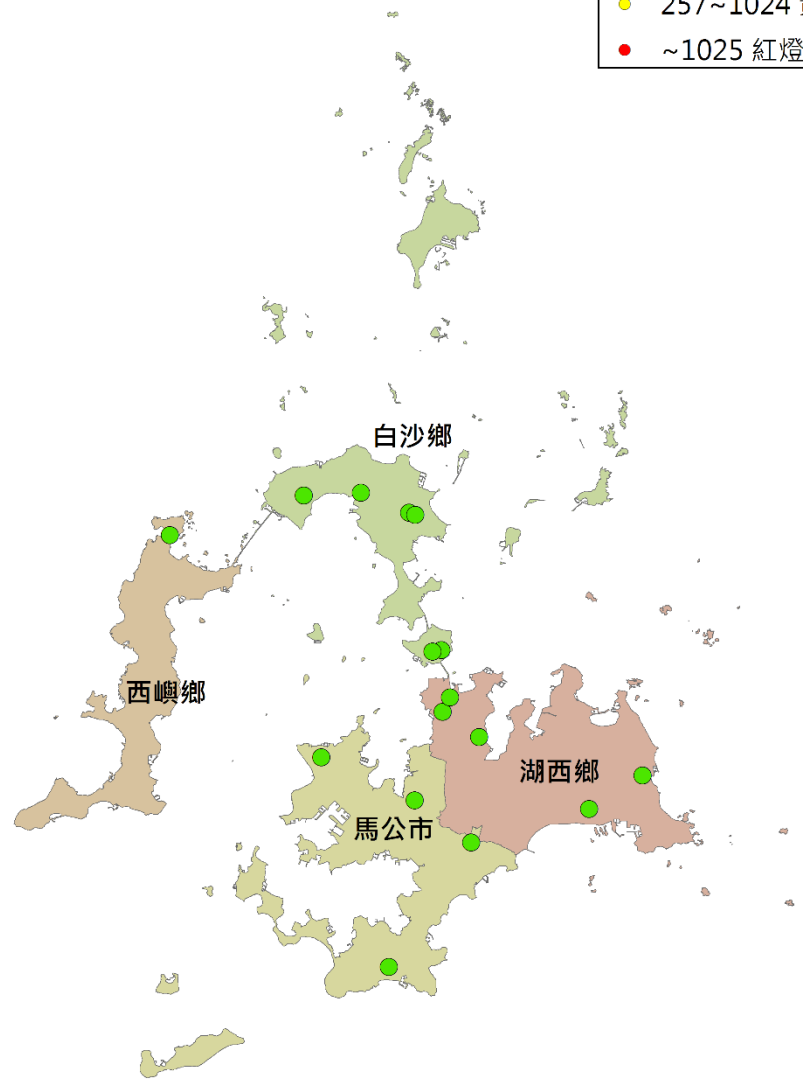

澎湖縣瓜實蠅密度監測圖 (2021/01/04-2021/01/13)

- 警示燈號密度範圍
- 0~64 綠燈
 - 65~256 藍燈
 - 257~1024 黃燈
 - ~1025 紅燈

澎湖縣果實蠅密度監測圖 (2021/01/04-2021/01/13)

- 警示燈號密度範圍
- 0~64 綠燈
 - 65~256 藍燈
 - 257~1024 黃燈
 - ~1025 紅燈