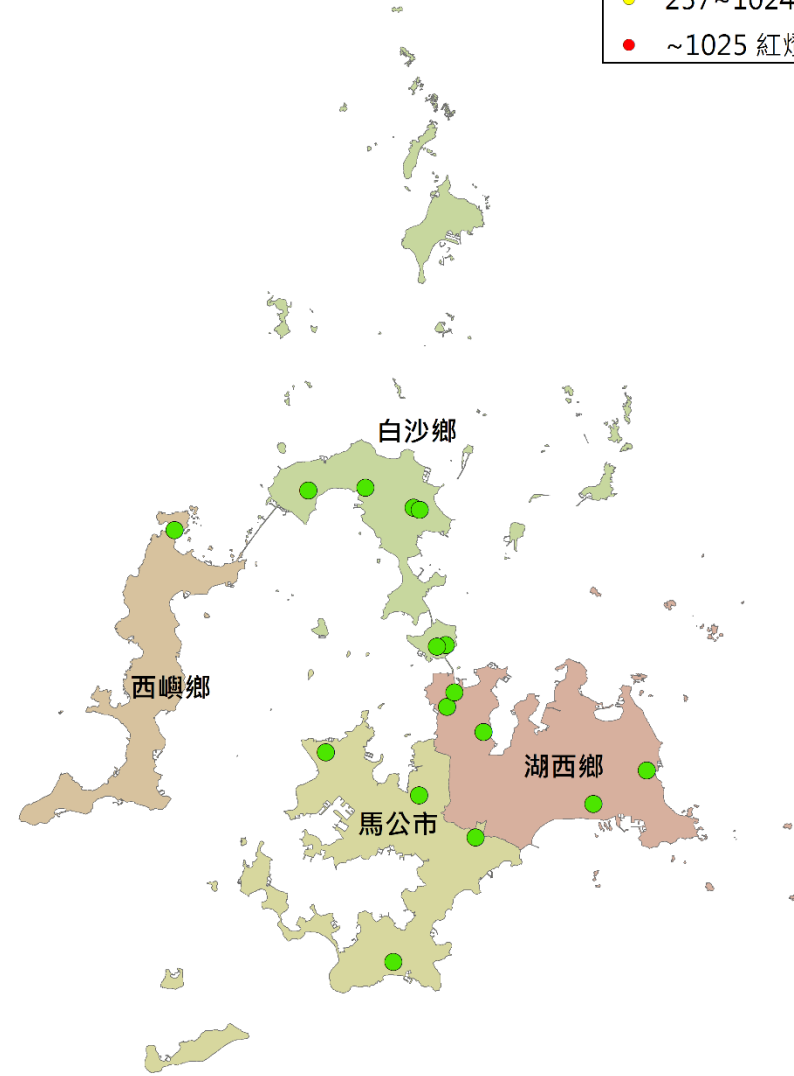

# 澎湖縣瓜實蠅密度監測圖 (2021/01/14-2021/01/23)

- 警示燈號密度範圍
- 0~64 綠燈
  - 65~256 藍燈
  - 257~1024 黃燈
  - ~1025 紅燈

0 1 2 4 6 8 Kilometers

# 澎湖縣果實蠅密度監測圖 (2021/01/14-2021/01/23)

- 警示燈號密度範圍
- 0~64 綠燈
  - 65~256 藍燈
  - 257~1024 黃燈
  - ~1025 紅燈

0 1 2 4 6 8 Kilometers