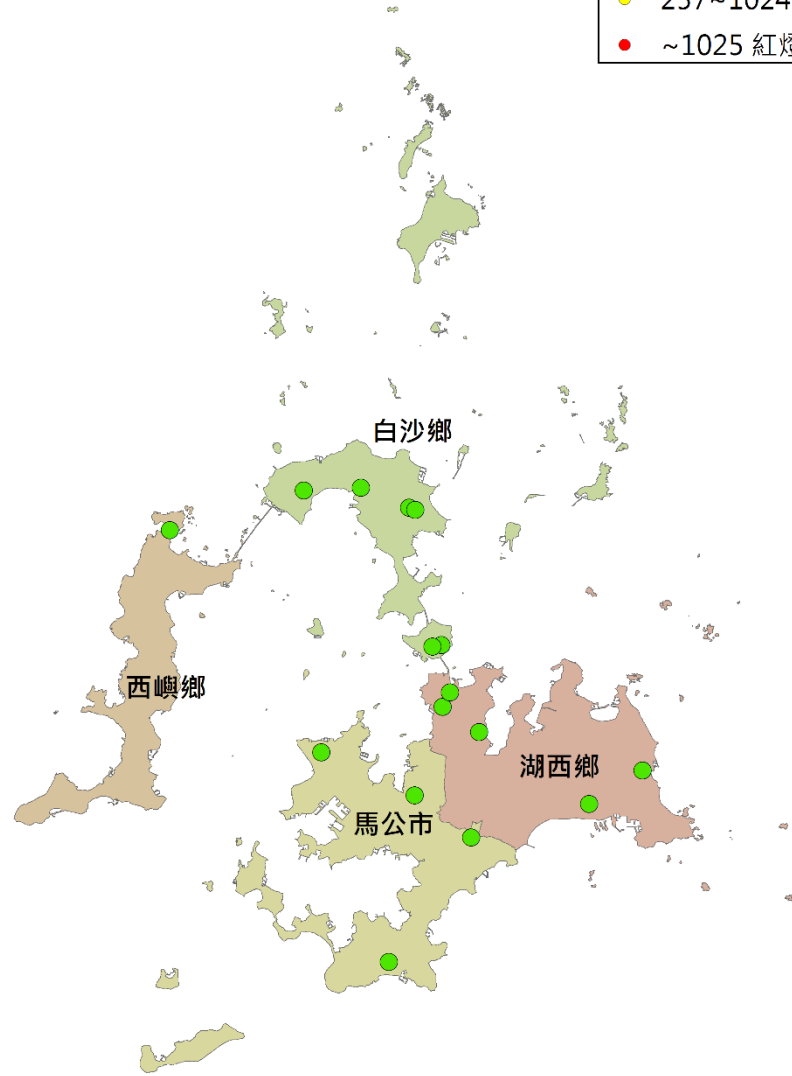

# 澎湖縣瓜實蠅密度監測圖 (2021/01/14-2021/01/23)

- 警示燈號密度範圍
- 0~64 綠燈
  - 65~256 藍燈
  - 257~1024 黃燈
  - ~1025 紅燈

0 1 2 4 6 8 Kilometers

# 澎湖縣果實蠅密度監測圖 (2021/01/14-2021/01/23)

- 警示燈號密度範圍
- 0~64 綠燈
  - 65~256 藍燈
  - 257~1024 黃燈
  - ~1025 紅燈

0 1 2 4 6 8 Kilometers