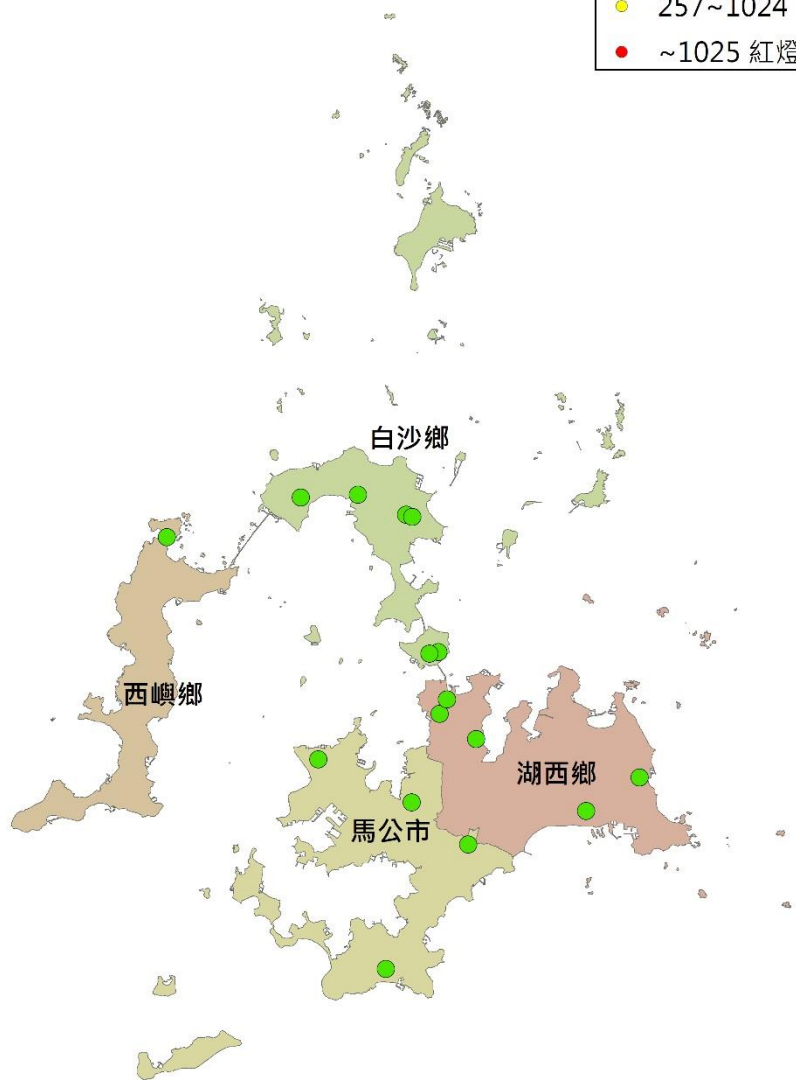

澎湖縣瓜實蠅密度監測圖 (2021/01/24-2021/02/03)

- 警示燈號密度範圍
- 0~64 綠燈
 - 65~256 藍燈
 - 257~1024 黃燈
 - ~1025 紅燈

0 1 2 4 6 8 Kilometers

澎湖縣果實蠅密度監測圖 (2021/01/24-2021/02/03)

- 警示燈號密度範圍
- 0~64 綠燈
 - 65~256 藍燈
 - 257~1024 黃燈
 - ~1025 紅燈

0 1 2 4 6 8 Kilometers