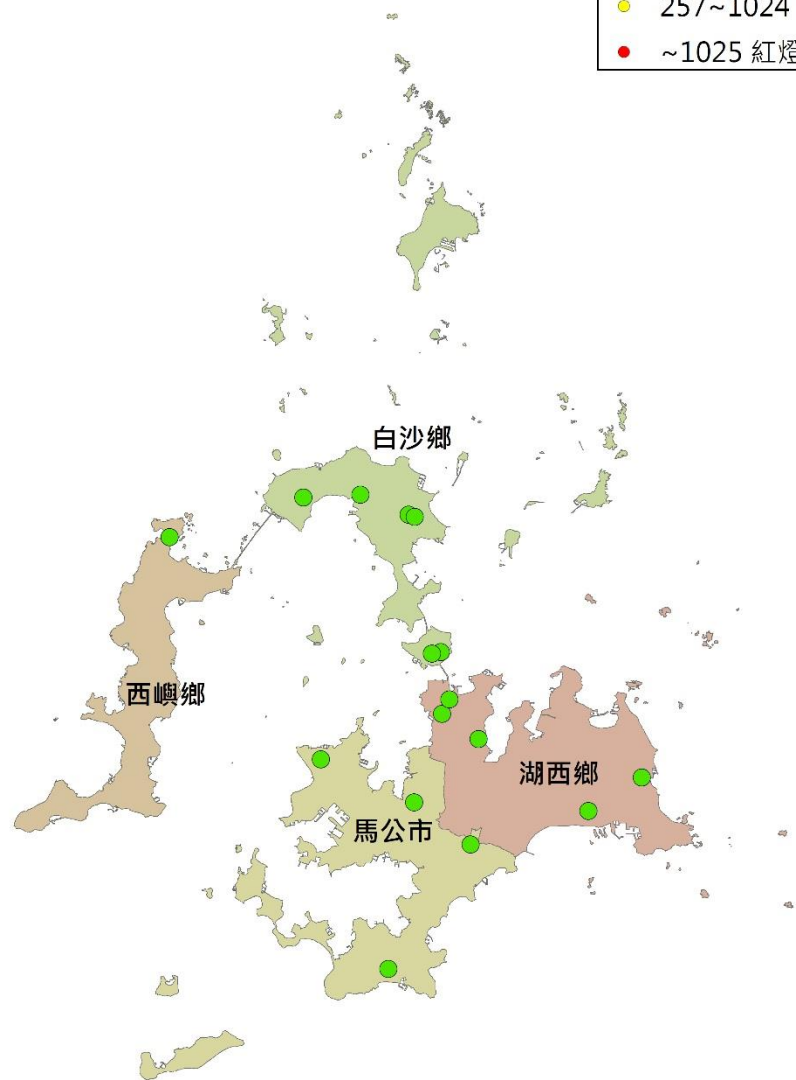

澎湖縣瓜實蠅密度監測圖 (2021/01/24-2021/02/03)

- 警示燈號密度範圍
- 0~64 綠燈
 - 65~256 藍燈
 - 257~1024 黃燈
 - ~1025 紅燈

0 1 2 4 6 8 Kilometers

澎湖縣果實蠅密度監測圖 (2021/01/24-2021/02/03)

- 警示燈號密度範圍
- 0~64 綠燈
 - 65~256 藍燈
 - 257~1024 黃燈
 - ~1025 紅燈

0 1 2 4 6 8 Kilometers