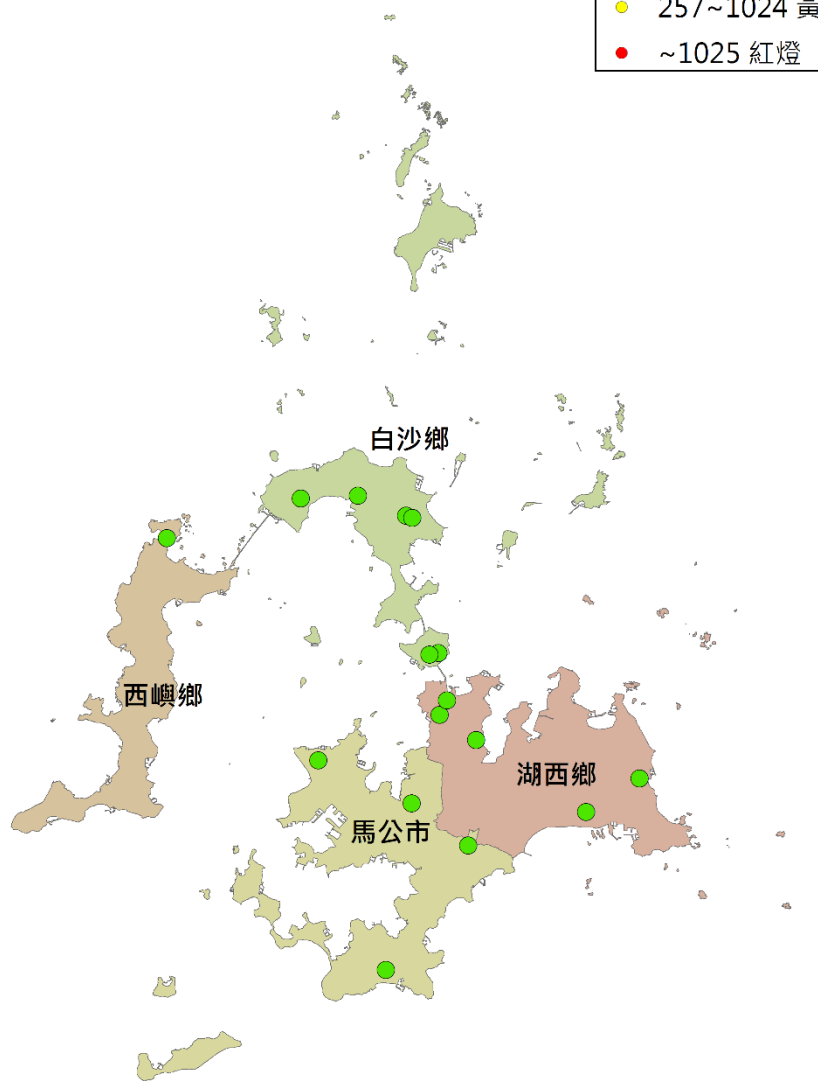

# 澎湖縣瓜實蠅密度監測圖 (2021/02/04-2021/02/13)

- 警示燈號密度範圍
- 0~64 綠燈
  - 65~256 藍燈
  - 257~1024 黃燈
  - ~1025 紅燈

# 澎湖縣果實蠅密度監測圖 (2021/02/04-2021/02/13)

- 警示燈號密度範圍
- 0~64 綠燈
  - 65~256 藍燈
  - 257~1024 黃燈
  - ~1025 紅燈