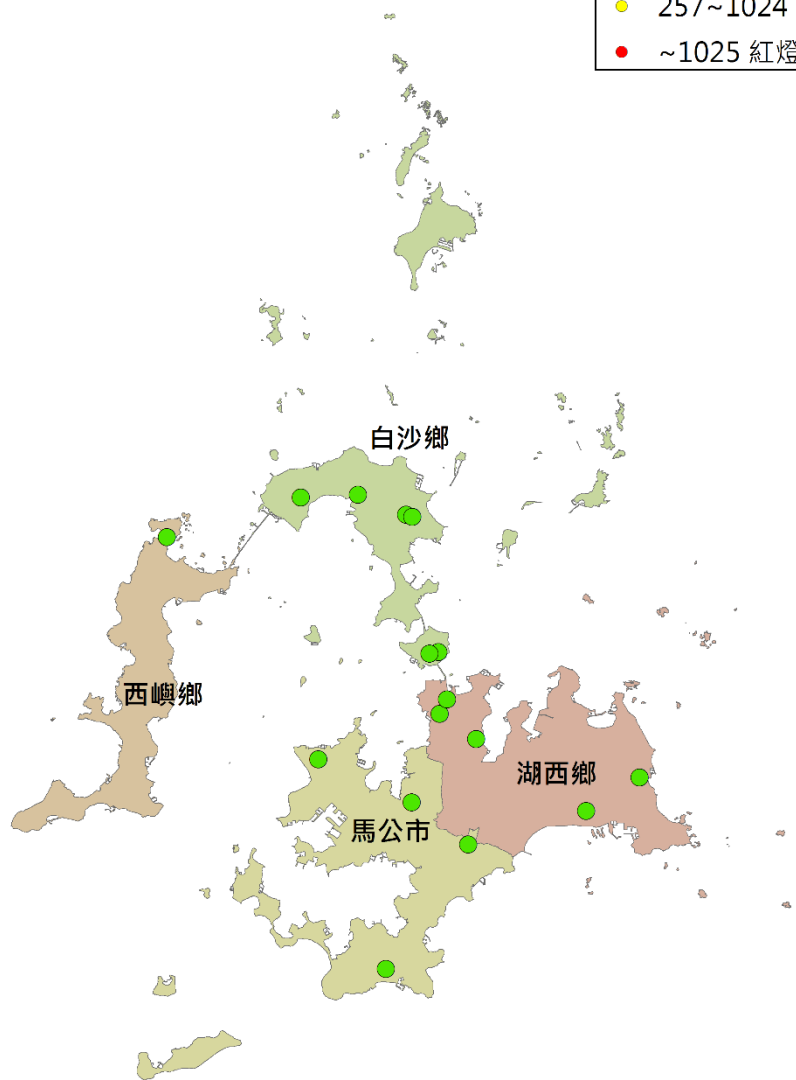

澎湖縣瓜實蠅密度監測圖 (2021/02/14-2021/02/23)

- 警示燈號密度範圍
- 0~64 綠燈
 - 65~256 藍燈
 - 257~1024 黃燈
 - ~1025 紅燈

0 1 2 4 6 8 Kilometers

澎湖縣果實蠅密度監測圖 (2021/02/14-2021/02/23)

- 警示燈號密度範圍
- 0~64 綠燈
 - 65~256 藍燈
 - 257~1024 黃燈
 - ~1025 紅燈

0 1 2 4 6 8 Kilometers