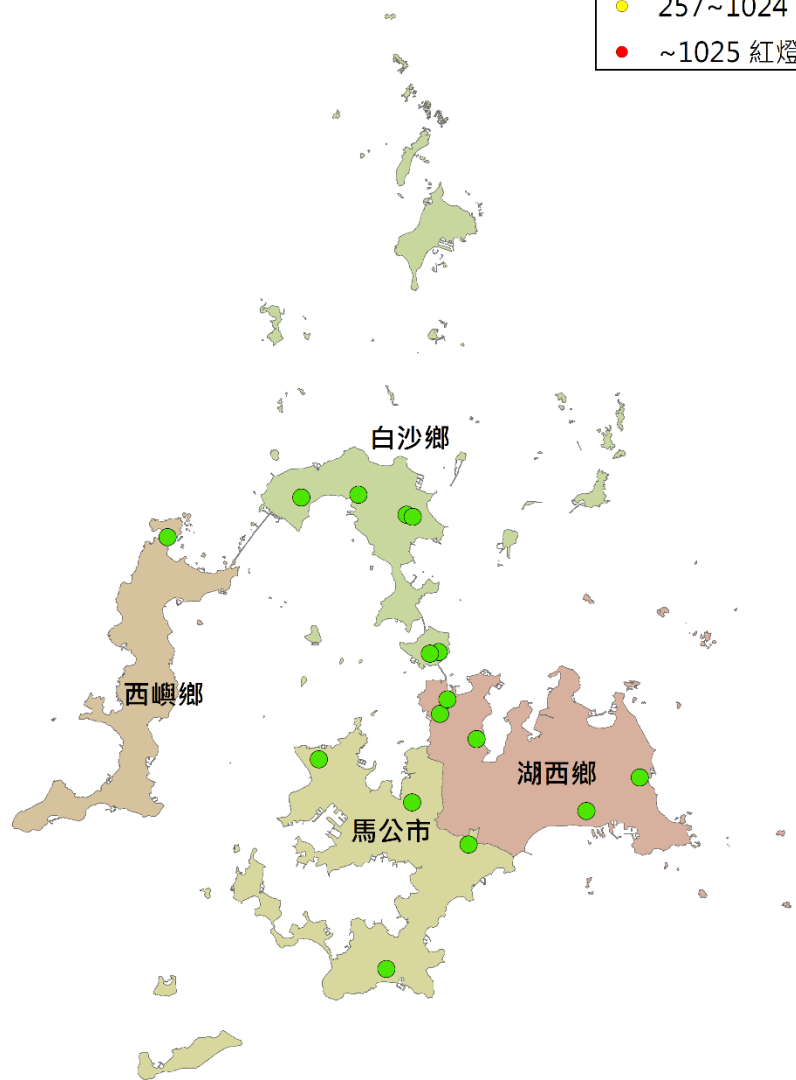

澎湖縣瓜實蠅密度監測圖 (2021/02/14-2021/02/23)

- 警示燈號密度範圍
- 0~64 綠燈
 - 65~256 藍燈
 - 257~1024 黃燈
 - ~1025 紅燈

0 1 2 4 6 8 Kilometers

澎湖縣果實蠅密度監測圖 (2021/02/14-2021/02/23)

- 警示燈號密度範圍
- 0~64 綠燈
 - 65~256 藍燈
 - 257~1024 黃燈
 - ~1025 紅燈

0 1 2 4 6 8 Kilometers