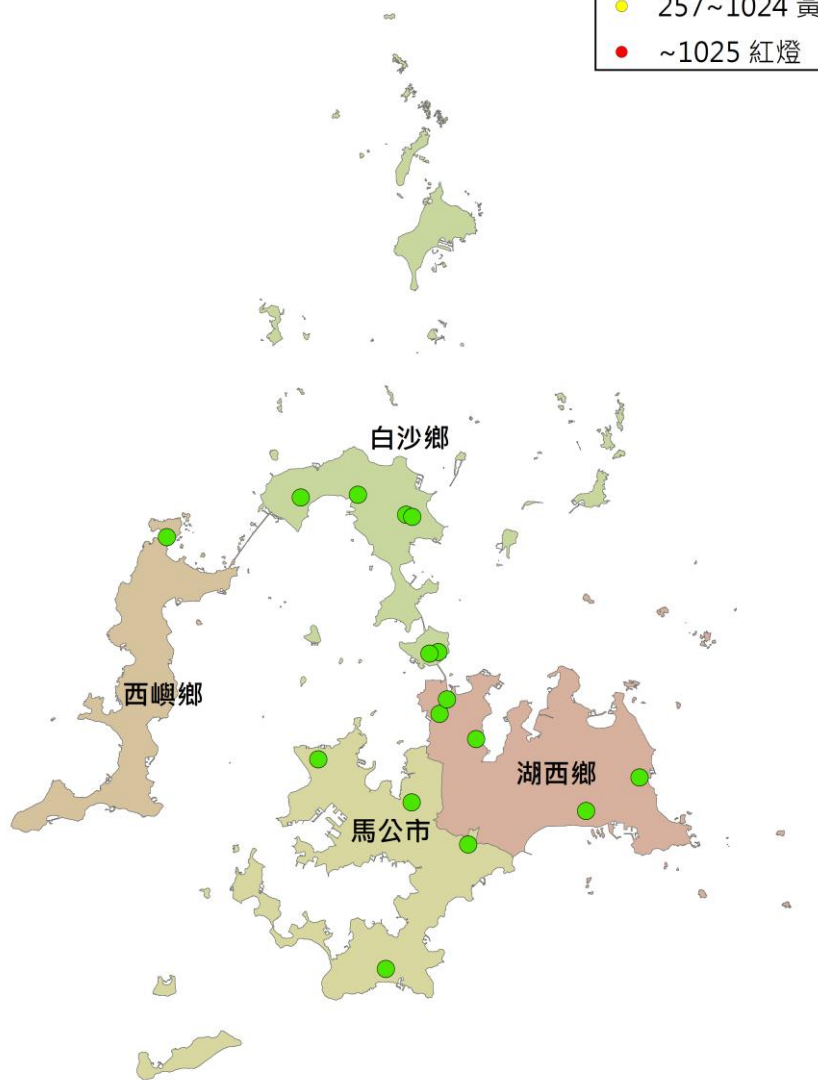

# 澎湖縣瓜實蠅密度監測圖 (2021/02/24-2021/03/03)

- 警示燈號密度範圍
- 0~64 綠燈
  - 65~256 藍燈
  - 257~1024 黃燈
  - ~1025 紅燈

# 澎湖縣果實蠅密度監測圖 (2021/02/24-2021/03/03)

- 警示燈號密度範圍
- 0~64 綠燈
  - 65~256 藍燈
  - 257~1024 黃燈
  - ~1025 紅燈